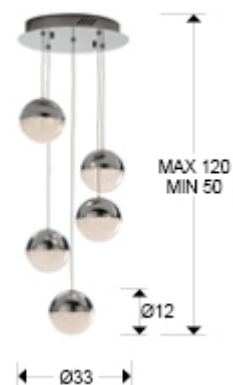

Sphere

793523

Рекомендуемое изделие

Люстры

Подвесной светильник с 5 лампами, из металла с покрытием "хром", шарообразные плафоны Ø12 из металла и фактурного внутри поликарбоната, с регулируемой высотой. 24W LED, 3000 K.

This product includes LED drivers with 0-10V or PWM diming. To use it with wall dimmer, use just this type of dimmers. Any other type would damage the LED driver.

ОБЩАЯ ИНФОРМАЦИЯ

Каталог: i33 Iluminación
 Страница: 19
 Тип: Люстры
 Коллекция: Sphere

РАЗМЕРЫ

Размеры: Ø 33,0 ↑ 120,0 cm
 Высота в собранном виде: 50,0/ максимальная 120,0 cm
 Вес: 3,0 Kg

РАЗМЕРЫ УПАКОВКИ

Вес: 4,0 Kg
 Объем: 0,0490м³
 Размеры: ↔ 41,0 ↓ 29,0 ↗ 41,0 cm

ТЕХНИЧЕСКИЕ ХАРАКТЕРИСТИКИ

ДОПОЛНИТЕЛЬНАЯ ИНФОРМАЦИЯ

Материал: Metal, polycarbonate
 Покрытие: Chrome, clear
 Размеры абажура / плафона: ∅ 12,0 ↓ 12,0 cm
 Размеры основания для крепления (отверстие для крепления): ∅ 24,7 ↓ 3,8 cm
 Цвет кабеля: transparente