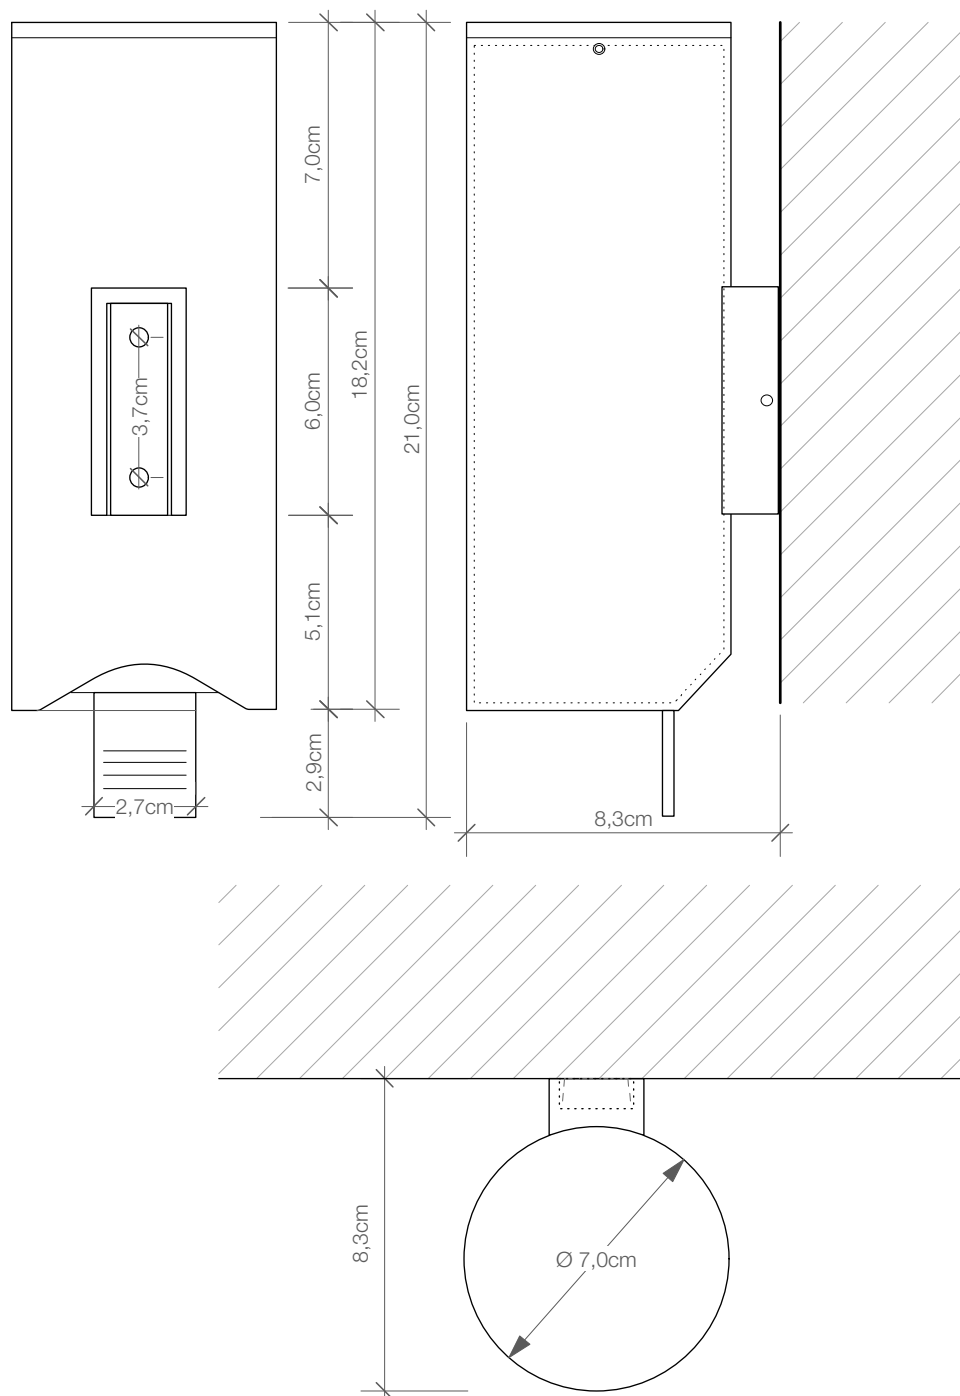

DW 280

Wandseifenspender
Soap dispenser
wall-mounted

M 1 : 2

21 . Ø 7 . 8,3 cm

Chrom . *Chrome*

Inhalt . *Volume* 300 ml

Alle Angaben ohne Gewähr.
Maß und Modelländerungen
vorbehalten.
All information without engagement.
Measurement and changes
conditionally.