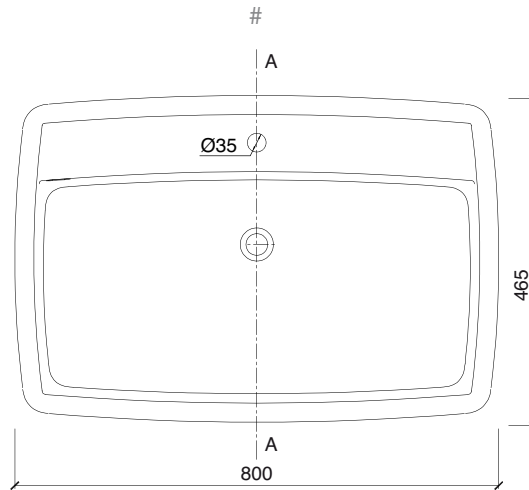

ARCO 80

Art. 1002 - 80 x 46,5 Cm - 20 Kg - 23 L.

Lavabo da incasso, predisposto per rubinetteria monoforo

Built-in washbasin, configured for single-hole tap set

Lavabo encastré, conçu pour robinetterie monotrou

Einbauwaschbecken, ausgelegt für 1-Loch-Armatur

Lavabo de encaje con predisposición para grifería monoforo

Раковина умывальника встраиваемая с одним отверстием под смеситель

Tolleranza dimensioni  $\pm 5\%$

Dimension tolerance  $\pm 5\%$