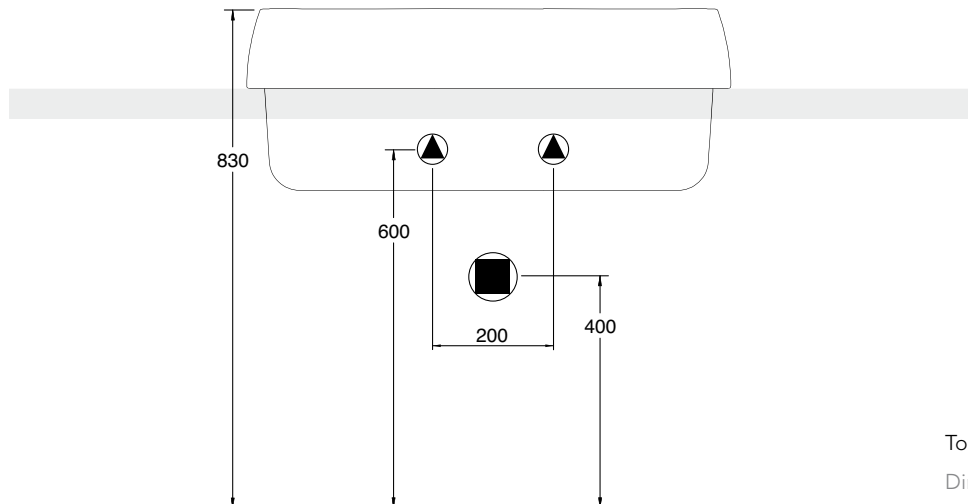

ARCO 80

Art. 1002 - 80 x 46,5 Cm - 20 Kg - 23 L.

Lavabo da incasso, predisposto per rubinetteria monoforo

Built-in washbasin, configured for single-hole tap set

Lavabo encastré, conçu pour robinetterie monotrou

Einbauwaschbecken, ausgelegt für 1-Loch-Armatur

Lavabo de encaje con predisposición para grifería monoforo

Раковина умывальника встраиваемая с одним отверстием под смеситель

Tolleranza dimensioni  $\pm 5\%$

Dimension tolerance  $\pm 5\%$