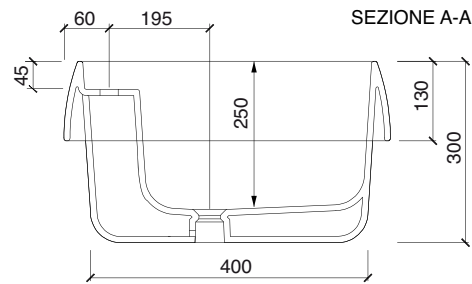

ARCO 80

Art. 1002 - 80 x 46,5 Cm - 20 Kg - 23 L.

Lavabo da incasso, predisposto per rubinetteria monoforo

Built-in washbasin, configured for single-hole tap set

Lavabo encastré, conçu pour robinetterie monotrou

Einbauwaschbecken, ausgelegt für 1-Loch-Armatur

Lavabo de encaje con predisposición para grifería monoforo

Раковина умывальника встраиваемая с одним отверстием под смеситель

Tolleranza dimensioni  $\pm 5\%$

Dimension tolerance  $\pm 5\%$