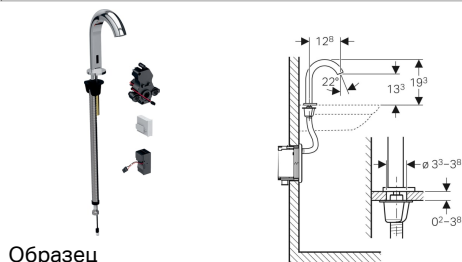

## Смеситель для раковины Geberit Piave, вертикальный монтаж, питание от сети, с функциональным блоком для скрытого монтажа

Образец

### Цели применения

- Для подачи водопроводной / питьевой воды
- Для общественных и полупублических зон
- Для встраивания на раковины или панели раковины
- Для монтажа в монтажные элементы Geberit для раковины, электронный вертикальный смеситель с функциональным блоком скрытого монтажа
- Для монтажа в монтажный комплект Geberit для электронных смесителей для раковины, вертикальный монтаж, с функциональным блоком скрытого монтажа
- Для подсоединения холодной и горячей воды (только модель со смесителем или термостатическим смесителем)
- Для подсоединения к линии подачи холодной или смешанной воды (только в модели без смесителя)
- Для установки вместе с умывальником из нержавеющей стали
- Модель со смесителем или термостатическим смесителем не подходит для проточного нагревателя, см. технический паспорт «Смесители для раковин с проточными водонагревателями»

#### Объем поставки

- Смеситель для раковины с инфракрасным датчиком и соединительным шлангом
- Сетевой блок
- Управляющая электроника
- Ключ для аэратора
- Функциональный узел
- Крепеж