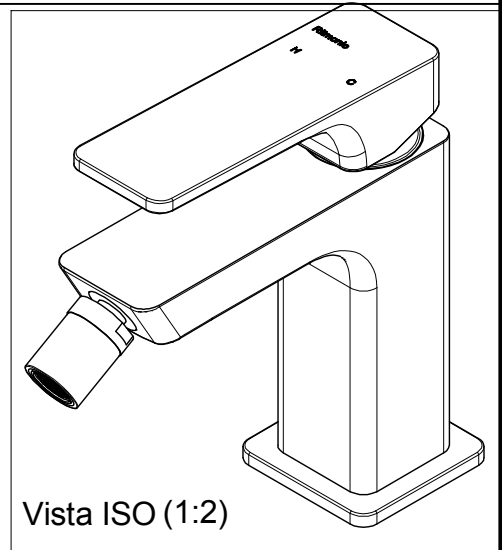

SCHEDA TECNICA / TECHNICAL DATA

RUBINETTERIE RITMONIO S.R.L. si riserva tutti i diritti connessi con il presente documento e con l'oggetto o la materia ivi rappresentati con divieto di riprodurlo, utilizzarlo o renderlo accessibile a terzi in assenza di previa autorizzazione. Disegno CAD non modificabile a mano

RUBINETTERIE RITMONIO S.R.L. will claim all rights related to the present document and with the object or subject represented therein with the prohibition of reproduction, use or disclosure to third parties without previous permission. The Cad plan is not alterable by hand

Ritmonio
Living a quality experience.
13019 VARALLO - (VC) - ITALY

SERIE GLITTER

CODICE PR32BA101

DATA EMISSIONE 04/12/13

DENOMINAZIONE Miscelatore monocomando per bidet
Single lever bidet mixer

REVISIONE 1
20/11/2020