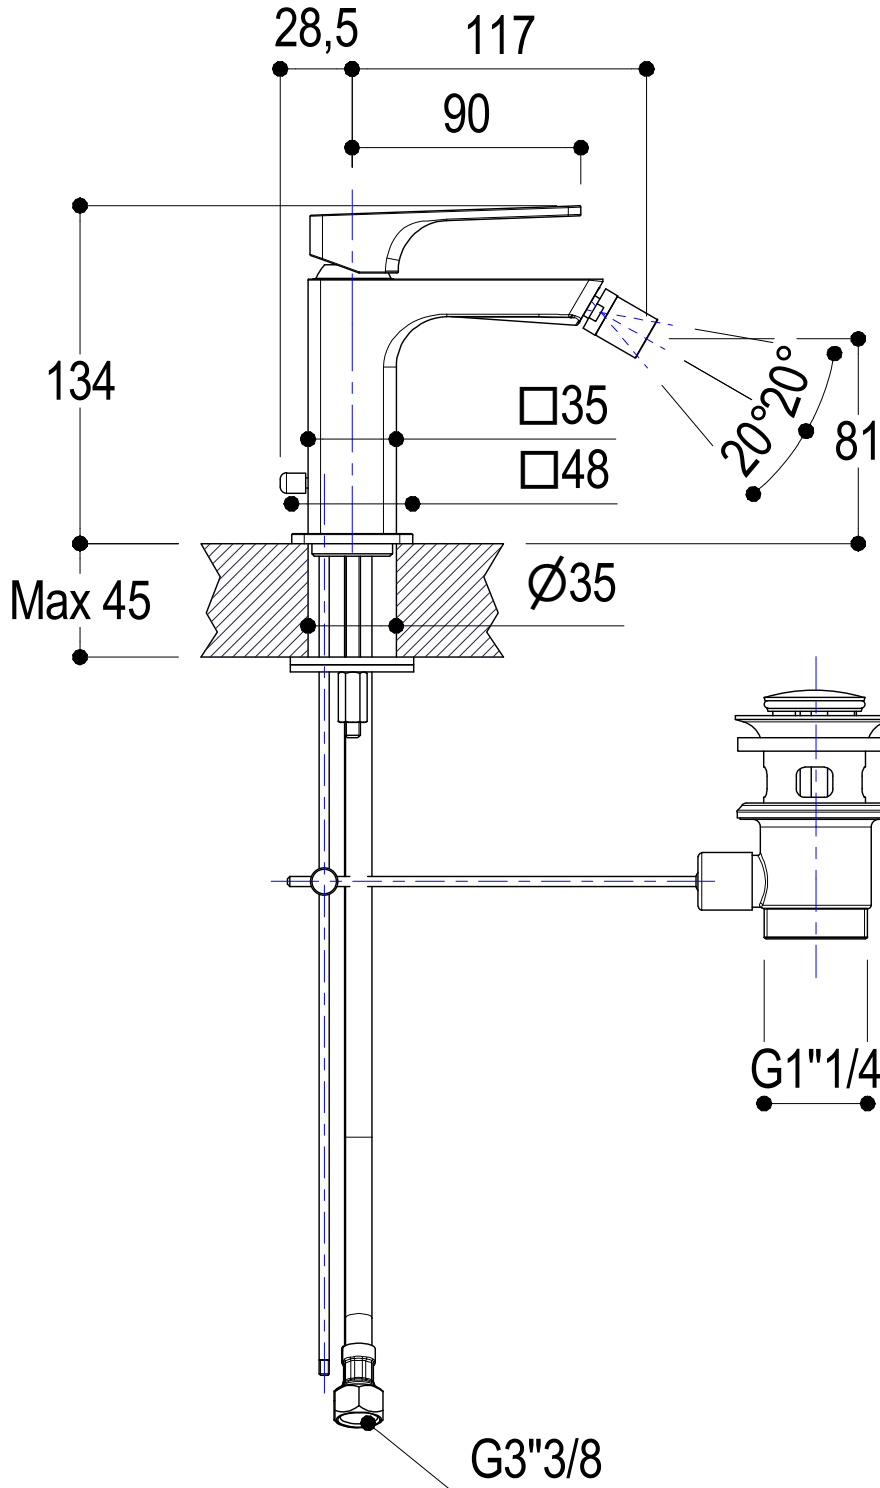

SCHEDA TECNICA / TECHNICAL DATA

RUBINETTERIE RITMONIO S.R.L. si riserva tutti i diritti connessi con il presente documento e con l'oggetto o la materia ivi rappresentati con divieto di riprodurlo, utilizzarlo o renderlo accessibile a terzi in assenza di previa autorizzazione. Disegno CAD non modificabile a mano

RUBINETTERIE RITMONIO S.R.L. will claim all rights related to the present document and with the object or subject represented therein with the prohibition of reproduction, use or disclosure to third parties without previous permission. The Cad plan is not alterable by hand

Ritmonio
Living a quality experience.
13019 VARALLO - (VC) - ITALY

SERIE GLITTER

CODICE PR32BA101

DATA EMISSIONE 04/12/13

DENOMINAZIONE Miscelatore monocomando per bidet
Single lever bidet mixer

REVISIONE 1
20/11/2020