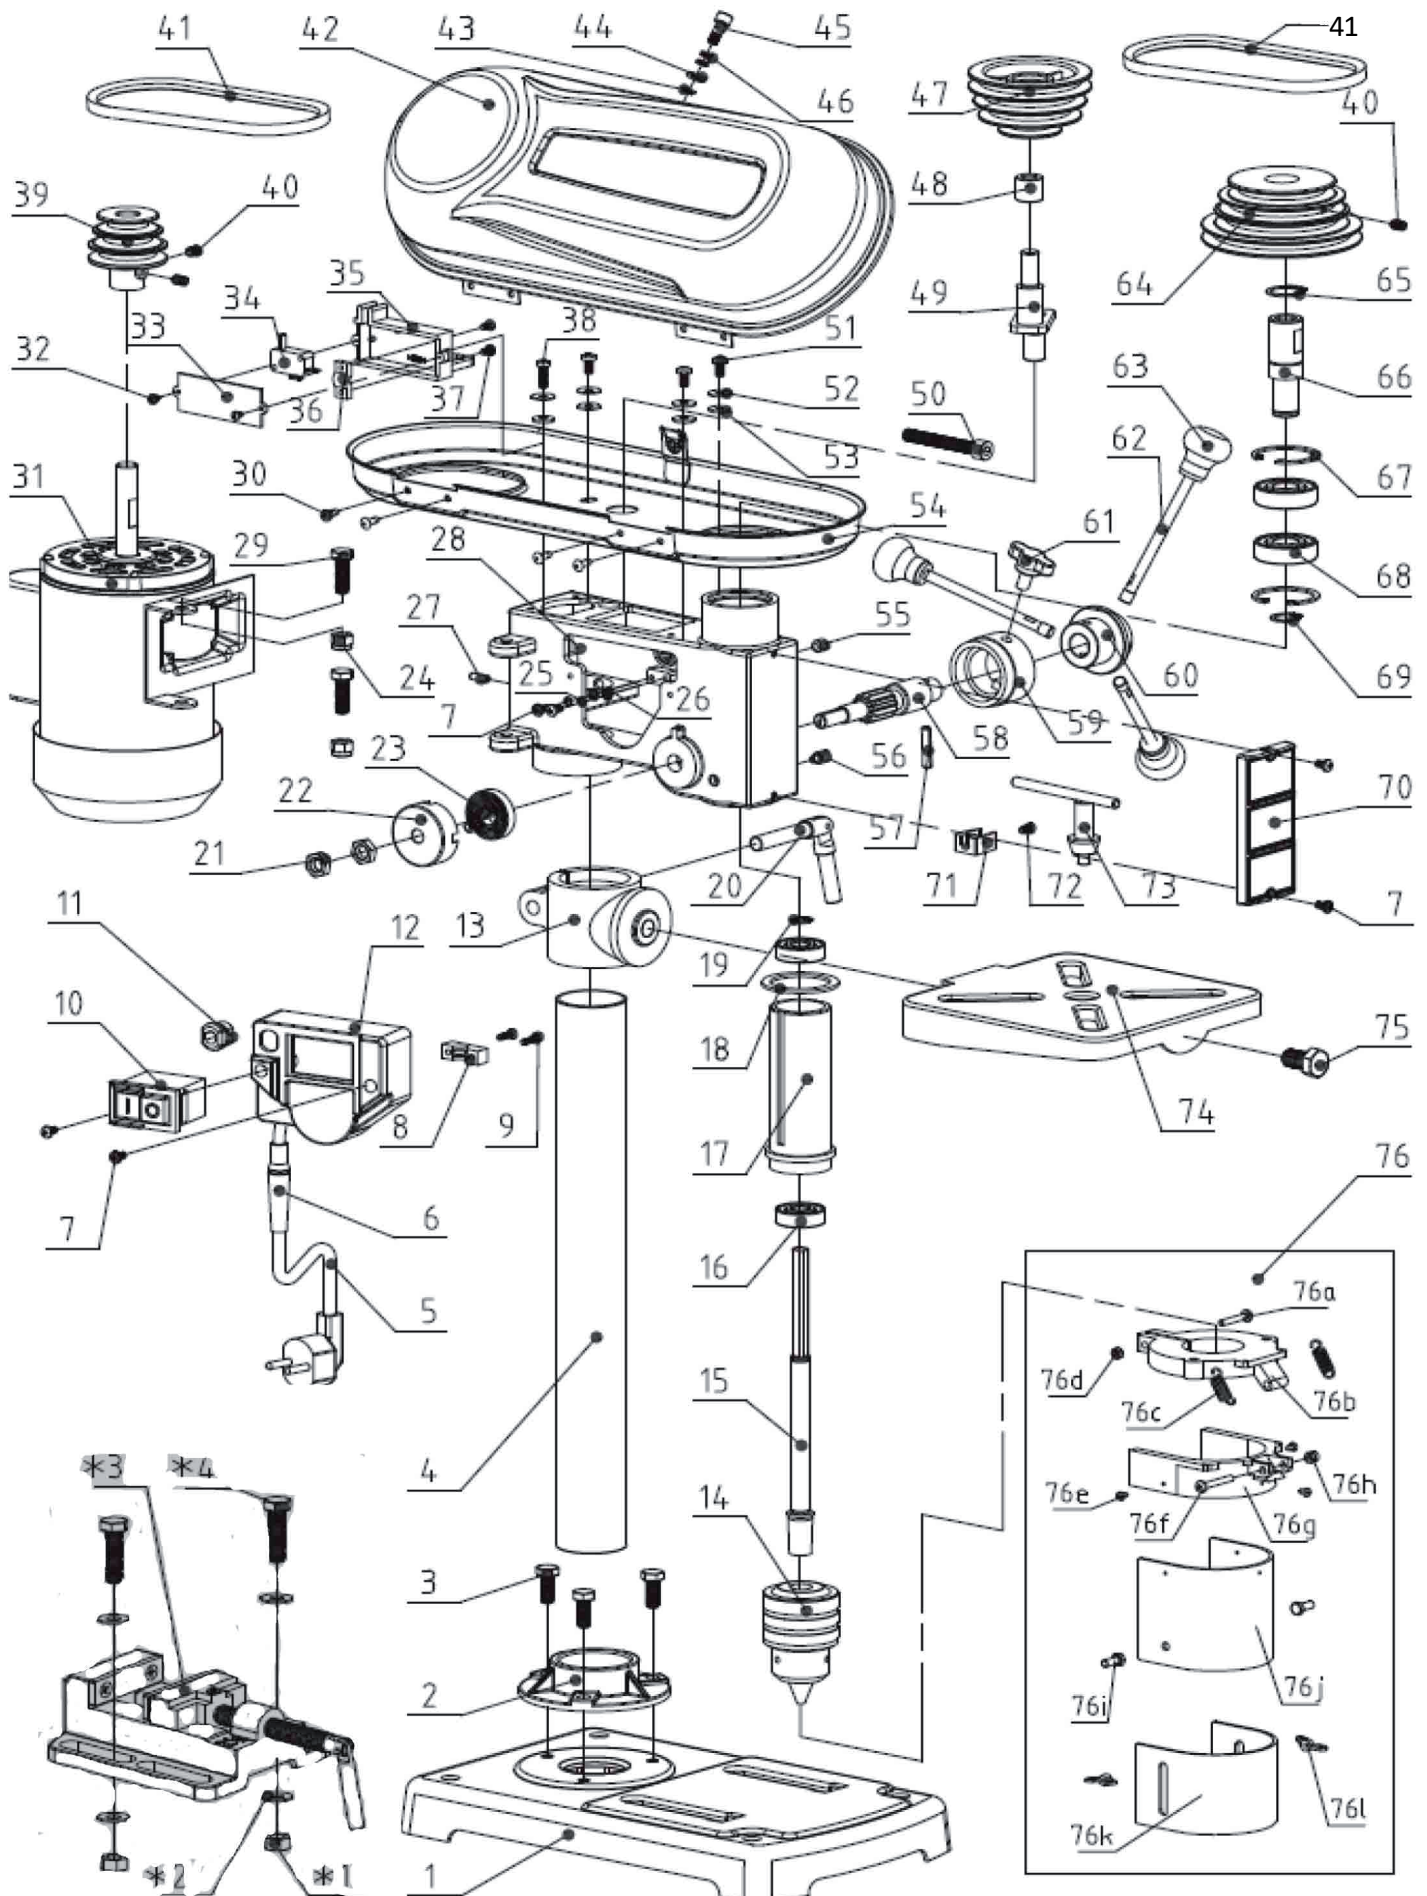

Станок сверлильный «Калибр СС-16/550; СС-16/500»

**Станок сверлильный
«Калибр СС-16/550; СС-16/500»**

Поз.	Наименование	Артикул	Поз.	Наименование	Артикул
1	Опорная плита	СС16/550.01(Тiya)	42	Верхняя крышка ремня	СС16/550.42(Тiya)
2	Фланец колонны	СС16/550.02(Тiya)	43	Запорное кольцо 5	СС16/550.43(Тiya)
3	Болт 8,8 М8*20	СС16/550.03(Тiya)	44	Шайба 6	СС16/550.44(Тiya)
4	Колонна	СС16/550.04(Тiya)	45	Винт М6*16	СС16/550.45(Тiya)
5	Кабель питания	СС16/550.05(Тiya)	46	Пружина компрессионная	СС16/550.46(Тiya)
6	Бандаж резиновый	СС16/550.06(Тiya)	47	Шкив промежуточный	У05777
7	Винт М4*8	СС16/550.07(Тiya)	48	Подшипник	СС16/550.48(Тiya)
8	Зажим кабеля	СС16/550.08(Тiya)	49	Ось шкива промежуточного	У05771
9	Винт ST 3,5*9,5	СС16/550.09(Тiya)	50	Винт (Zn) М8*60	СС16/550.50(Тiya)
10	Выключатель	У00004	51	Винт М5*10	СС16/550.51(Тiya)
11	Зажим кабеля	СС16/550.11(Тiya)	52	Шайба большая 5	СС16/550.52(Тiya)
12	Корпус выключателя	У05764	53	Прокладка	СС16/550.53(Тiya)
13	Хомут крепления рабочего стола	У05770	54	Кожух ременной передачи	СС16/550.54(Тiya)
14	Патрон	СС16/550.14(Тiya)	55	Винт М8*8	СС16/550.55(Тiya)
15	Шпindelь	У05769	56	Винт фиксации	СС16/550.56(Тiya)
16	Подшипник 6201-2Z	У00034	57	Шпонка	СС16/550.57(Тiya)
17	Втулка шпинделя	У05768	58	Ворот зубчатый	СС16/550.58(Тiya)
18	Прокладка	СС16/550.18(Тiya)	59	Кольцо ограничитель головки ворота	СС16/550.59(Тiya)
19	Кольцо стопорное 11	СС16/550.19(Тiya)	60	Головка ворота	СС16/550.60(Тiya)
20	Рукоятка блокировки	СС16/550.20(Тiya)	61	Винт-барашек	СС16/550.61(Тiya)
21	Гайка М10	СС16/550.21(Тiya)	62	Ганшпуг	СС16/550.62(Тiya)
22	Крышка пружины в сборе с пружиной возвратной	У05767	63	Бабышка ганшпуга	СС16/550.63(Тiya)
23			64	Шкив шпинделя	У05776
24	Гайка М8	СС16/550.24(Тiya)	65	Кольцо стопорное А22	СС16/550.65(Тiya)
25	Шайба пружинная 4	СС16/550.25(Тiya)	66	Ось шкива ведомого	У05773
26	контршайба 4	СС16/550.26(Тiya)	67	Кольцо стопорное 40	СС16/550.67(Тiya)
27	Булавка эластичная	СС16/550.27(Тiya)	68	Подшипник 6203-2Z	У00003
28	Суппорт станка	СС16/550.28(Тiya)	69	Кольцо стопорное 17	СС16/550.69(Тiya)
29	Болт М8*	СС16/550.29(Тiya)	70	Панель передняя	СС16/550.70(Тiya)
30	Заклепка 4*8	СС16/550.30(Тiya)	71	Крепление для ключей	СС16/550.71(Тiya)
31	Двигатель 500w	СС16/550.31(Тiya)	72	Винт М4*12	СС16/550.72(Тiya)
32	Винт ST 3,5*9,5	СС16/550.32(Тiya)	73	Ключ зажима дрели	СС16/550.73(Тiya)
33	Корпус микровыключателя в сборе с микровыключателем KW 16(5A)	У05772	74	Стол рабочий	СС16/550.74(Тiya)
34			75	Болт 12*25	СС16/550.75(Тiya)
35			76	Экран защитный в сборе	СС16/550.76(Тiya)
36	Фиксатор	СС16/550.36(Тiya)	Крепление		
37	Винт ST 3,5*9,5	СС16/550.37(Тiya)	1	Гайка М10	СС16/550.1(Тiya)
38	Винт М5*16	СС16/550.38(Тiya)	2	Шайба 10	СС16/550.2(Тiya)
39	Шкив двигателя	У05774	3	Тиски	СС16/550.3(Тiya)
40	Винт М6*10	СС16/550.40(Тiya)	4	Болт 8,8 М10*35	СС16/550.4(Тiya)