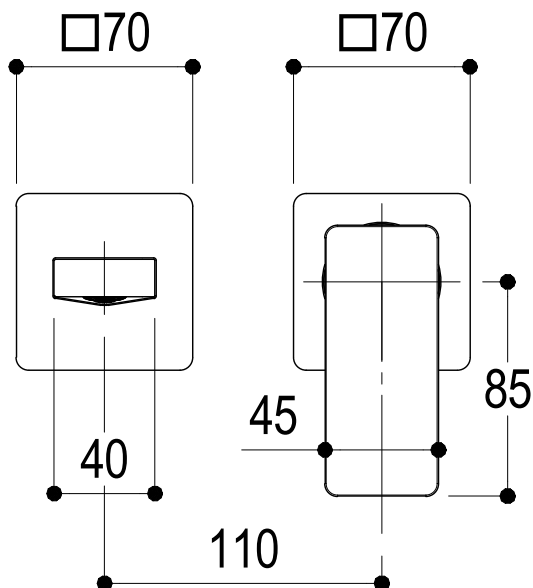

SCHEDA TECNICA / TECHNICAL DATA

RUBINETTERIE RITMONIO S.R.L. si riserva tutti i diritti connessi con il presente documento e con l'oggetto o la materia ivi rappresentati con divieto di riprodurlo, utilizzarlo o renderlo accessibile a terzi in assenza di previa autorizzazione. Disegno CAD non modificabile a mano

RUBINETTERIE RITMONIO S.R.L. will claim all rights related to the present document and with the object or subject represented therein with the prohibition of reproduction, use or disclosure to third parties without previous permission. The Cad plan is not alterable by hand

Vista ISO

Ritmonio
Living a quality experience.
13019 VARALLO - (VC) - ITALY

SERIE

GLITTER

CODICE

PR32AH202

DATA EMISSIONE

05/12/13

DENOMINAZIONE

Miscelatore monocomando ad incasso per lavabo
Built-in single lever basin mixer

REVISIONE

3

17/10/2019