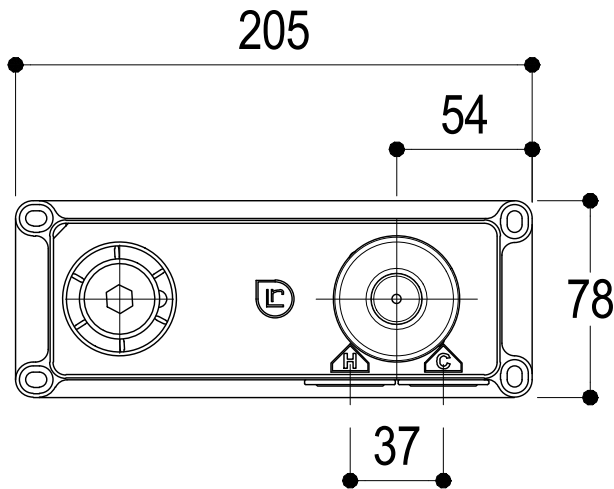

SCHEDA TECNICA / TECHNICAL DATA

RUBINETTERIE RITMONIO S.R.L. si riserva tutti i diritti connessi con il presente documento e con l'oggetto o la materia ivi rappresentati con divieto di riprodurlo, utilizzarlo o renderlo accessibile a terzi in assenza di previa autorizzazione. Disegno CAD non modificabile a mano

RUBINETTERIE RITMONIO S.R.L. will claim all rights related to the present document and with the object or subject represented therein with the prohibition of reproduction, use or disclosure to third parties without previous permission. The Cad plan is not alterable by hand

Vista ISO

Ritmonio
Living a quality experience.
13019 VARALLO - (VC) - ITALY

SERIE

GLITTER

CODICE

PR32AH202

DATA EMISSIONE

05/12/13

DENOMINAZIONE

Miscelatore monocomando ad incasso per lavabo
Built-in single lever basin mixer

REVISIONE

3

17/10/2019