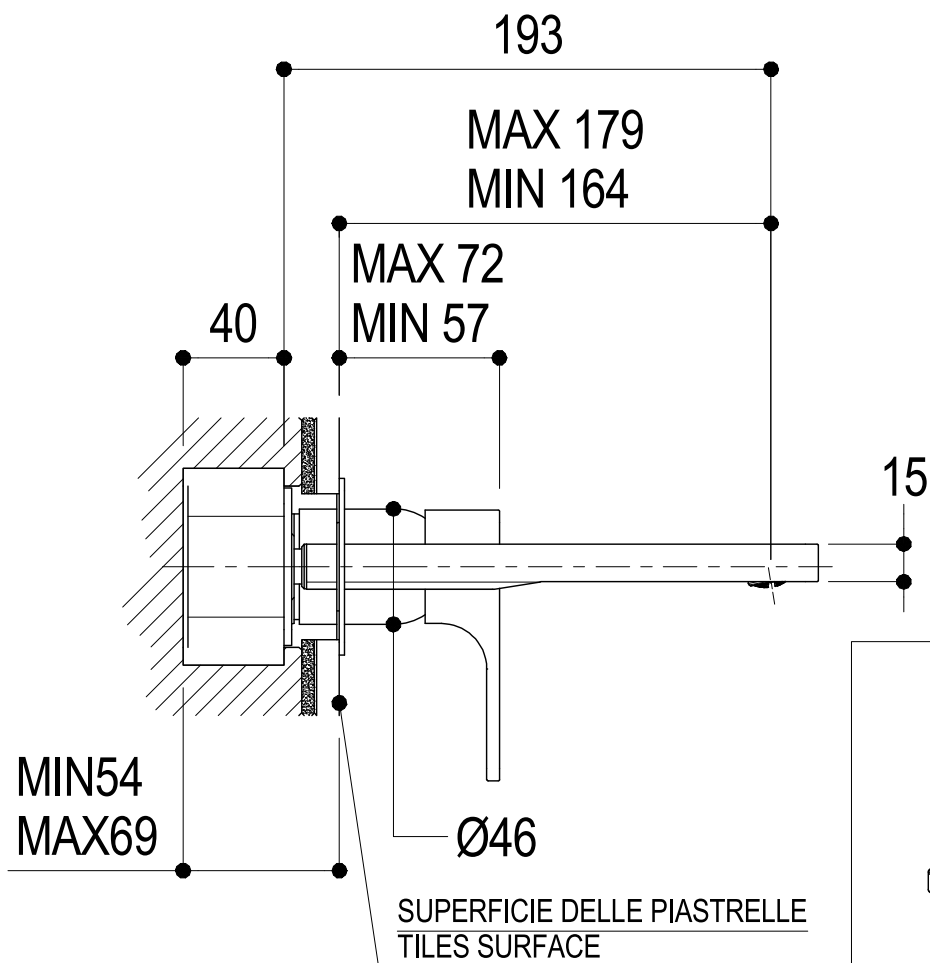

# SCHEDA TECNICA / TECHNICAL DATA

RUBINETTERIE RITMONIO S.R.L. si riserva tutti i diritti connessi con il presente documento e con l'oggetto o la materia ivi rappresentati con divieto di riprodurlo, utilizzarlo o renderlo accessibile a terzi in assenza di previa autorizzazione. Disegno CAD non modificabile a mano

Vista ISO

**Ritmonio**  
Living a quality experience.  
13019 VARALLO - (VC) - ITALY

SERIE

GLITTER

CODICE

PR32AH202

DATA EMISSIONE

05/12/13