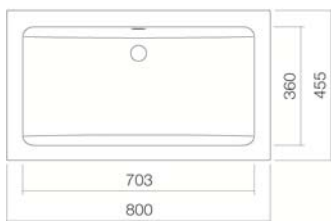

Material
Nettogewicht

Glasierter Stahl
10,80 kg

Montage
Zubehör

für den Aufsatz auf Trägerplatten
Siphon SI.2, Siphon SI.3, Schaftventil VT.1

Armaturenhinweis

Optimaler Auftreffbereich ca. 185 – 240 mm ab
Beckenhinterkante.

Optimales Auftreffen auf der Beckenmulde bei Armaturen mit senkrechtem Auslauf (Auftreffwinkel 90°) und mit eingebautem Perlator.

Ausschreibungstext

Aufsatzbecken, rechteckig, 800 x 455 mm, Höhe 75 mm, glasiert, Weiß, ohne Hahnloch, mit Überlauf, inklusive Befestigungsset und Überlaufgarnitur