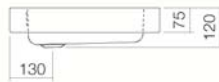

Material
Nettogewicht

Glasierter Stahl
10,80 kg

Montage
Zubehör

für den Aufsatz auf Trägerplatten
Siphon SI.2, Siphon SI.3, Schaftventil VT.1

Armaturenhinweis

Optimaler Auftreffbereich ca. 185 – 240 mm ab
Beckenhinterkante.

Optimales Auftreffen auf der Beckenmulde bei Armaturen mit senkrechtem Auslauf (Auftreffwinkel 90°) und mit eingebautem Perlator.

Ausschreibungstext

Aufsatzbecken, rechteckig, 800 x 455 mm, Höhe 75 mm, glasiert, Weiß, ohne Hahnloch, mit Überlauf, inklusive Befestigungsset und Überlaufgarnitur