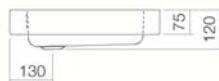

Propiedades

Nombre del artículo	AB.R800
Referencia	3207200000
Color estándar	Blanco
Superficie especial	Blanco, de cuidado facil (XXXX XXX 400) Blanco, superficie antibacteriana (XXXX XXX 401)
Variante	sin orificio para grifería, con rebosadero
Variante especial	sin rebosadero, colores especiales y mate
Medidas	800 x 455 x 75 mm
Material	Acero vitrificado
Peso neto	10,8 kg
Montaje	para la fijación sobre las encimeras
Accesorios	Sifón SI.2, Sifón SI.3, Válvula tapón de desagüe VT.1
Indicaciones acerca de la grifería	Zona de impacto recomendada aprox. 185 – 240 mm desde el borde del lavabo.

Con grifería de salida vertical (ángulo de impacto 90°) y aireador incorporado, el agua cae de forma óptima sobre orificio de desagüe.