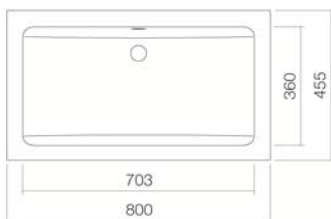

#### Propiedades

Nombre del artículo	AB.R800
Referencia	3207200000
Color estándar	Blanco
Superficie especial	Blanco, de cuidado facil (XXXX XXX 400) Blanco, superficie antibacteriana (XXXX XXX 401)
Variante	sin orificio para grifería, con rebosadero
Variante especial	sin rebosadero, colores especiales y mate
Medidas	800 x 455 x 75 mm
Material	Acero vitrificado
Peso neto	10,8 kg
Montaje	para la fijación sobre las encimeras
Accesorios	Sifón SI.2, Sifón SI.3, Válvula tapón de desagüe VT.1
Indicaciones acerca de la grifería	Zona de impacto recomendada aprox. 185 – 240 mm desde el borde del lavabo.

#### Especificación de texto

Lavabo sobre encimera rectangular, 800 x 455 mm, altura 75 mm, vitrificado, blanco, sin orificio para grifería, con rebosadero, incluye set de fijación y dispositivo de rebosadero