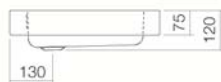

Modello standard
Varianti

Dimensione
Materiale

Peso netto

Montaggio

Accessori

Indicazioni per la rubinetteria

Rubinetteria con erogazione perpendicolare alla bocca (angolo di direzione 90°) e con l'areatore anticalcare inserito garantisce una caduta ottimale dell'acqua nel bacino del lavabo.

AB.R800

3207200000

Bianco

Bianco, idrorepellente (XXXX XXX 400)

Bianco, superficie antibatterica (XXXX XXX 401)

senza foro per il rubinetto, con troppo pieno

senza troppo pieno, colori speciali e opachi

800 x 455 x 75 mm

Acciaio vetrificato

10,8 kg

per il saggio su piani lavabo

Sifone SI.2, Sifone SI.3, Piletta di scarico cromata VT.1

Punto di caduta ottimale ca. 185 – 240 mm dal bordo del lavabo.

Specifiche Testo

Lavabo sopra piano, rettangolare, 800 x 455 mm, altezza 75 mm, vetrificato, bianco, senza foro per il rubinetto, con troppo pieno, compreso kit di fissaggio e corredo per il troppo pieno