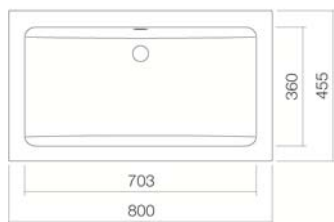

Modello standard
Varianti

Dimensione
Materiale

Peso netto

Montaggio

Accessori

Indicazioni per la rubinetteria

Rubinetteria con erogazione perpendicolare alla bocca (angolo di direzione 90°) e con l'areatore anticalcare inserito garantisce una caduta ottimale dell'acqua nel bacino del lavabo.

AB.R800

3207200000

Bianco

Bianco, idrorepellente (XXXX XXX 400)

Bianco, superficie antibatterica (XXXX XXX 401)

senza foro per il rubinetto, con troppo pieno

senza troppo pieno, colori speciali e opachi

800 x 455 x 75 mm

Acciaio vetrificato

10,8 kg

per il saggio su piani lavabo

Sifone SI.2, Sifone SI.3, Piletta di scarico cromata VT.1

Punto di caduta ottimale ca. 185 – 240 mm dal bordo del lavabo.

Specifiche Testo

Lavabo sopra piano, rettangolare, 800 x 455 mm, altezza 75 mm, vetrificato, bianco, senza foro per il rubinetto, con troppo pieno, compreso kit di fissaggio e corredo per il troppo pieno