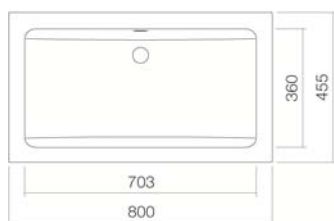

Montage

Accessoires

Kranen verwijzing

Alleen kranen met een rechte uitloop (incl. perlator/straal-breker) naar beneden geven een optimale waterstraalopvang (raakhoek: 90°).

AB.R800

3207200000

Wit

Wit, oppervlakte clean (XXXX XXX 400)

Wit, anti-bacterieel (XXXX XXX 401)

zonder kraangat, met overloop

zonder overloop, speciale- of matkleur

800 x 455 x 75 mm

Geglazuurd staal

10,8 kg

voor de opbouw op bladen

Sifon SI.2, Sifon SI.3, Afvoerplug VT.1

Optimaal neervalpunt ca.185 – 240 mm vanaf de achterkant van de waskom.

Specificatie

Opbouwwaskom, rechthoekig, 800 x 455 mm, hoogte 75 mm, geglazuurd, wit, zonder kraangat, met overloop, inclusief bevestigingsset en overloopgarnituur