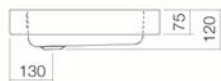

Wit, anti-bacterieel (XXXX XXX 401)

zonder kraangat, met overloop

zonder overloop, speciale- of matkleur

800 x 455 x 75 mm

Geglazuurd staal

10,8 kg

voor de opbouw op bladen

Sifon SI.2, Sifon SI.3, Afvoerplug VT.1

Optimaal neervalpunt ca.185 – 240 mm vanaf de achterkant van de waskom.

Specificatie

Opbouwwaskom, rechthoekig, 800 x 455 mm, hoogte 75 mm, geglazuurd, wit, zonder kraangat, met overloop, inclusief bevestigingsset en overloopgarnituur