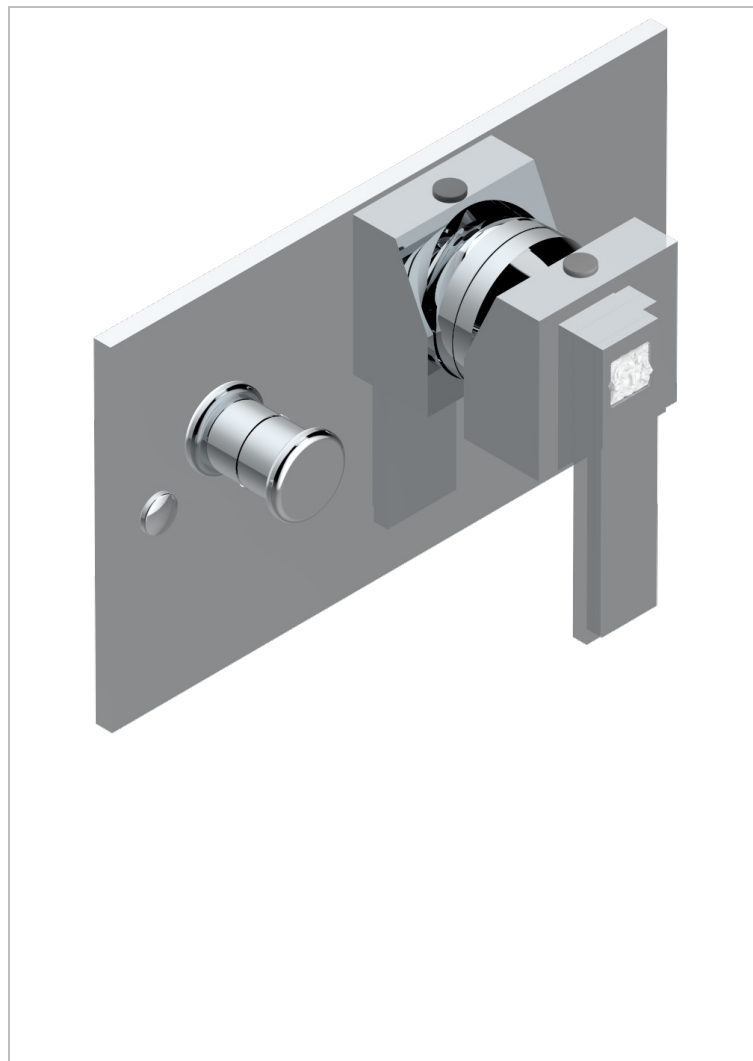

MASQUE DE FEMME, METAL GRAVE

A2T-6550B

THG[®]
PARIS

Внешняя часть смесителя для душа однорычажного встраиваемого в стену с переключателем 6550

ХАРАКТЕРИСТИКИ

- Masque de Femme, métal gravé
- Внешняя часть смесителя для душа однорычажного встраиваемого в стену с переключателем 6550

СВЯЗАННЫЕ ТОВАРНЫЕ ПОЗИЦИИ

- Ref. G00-6550A Внутренняя часть смесителя для душа однорычажного встраиваемого в стену с переключателем 6550 - 2 входа 1/2" - 2 выхода 1/2"

ДОСТУПНЫЕ ВАРИАНТЫ ПОКРЫТИЙ

Blush PVD - H62
Graphite PVD - H64
Matt Umber PVD - H67
Matt blush PVD - H60
Matt graphite PVD - H65
Umber PVD - H66