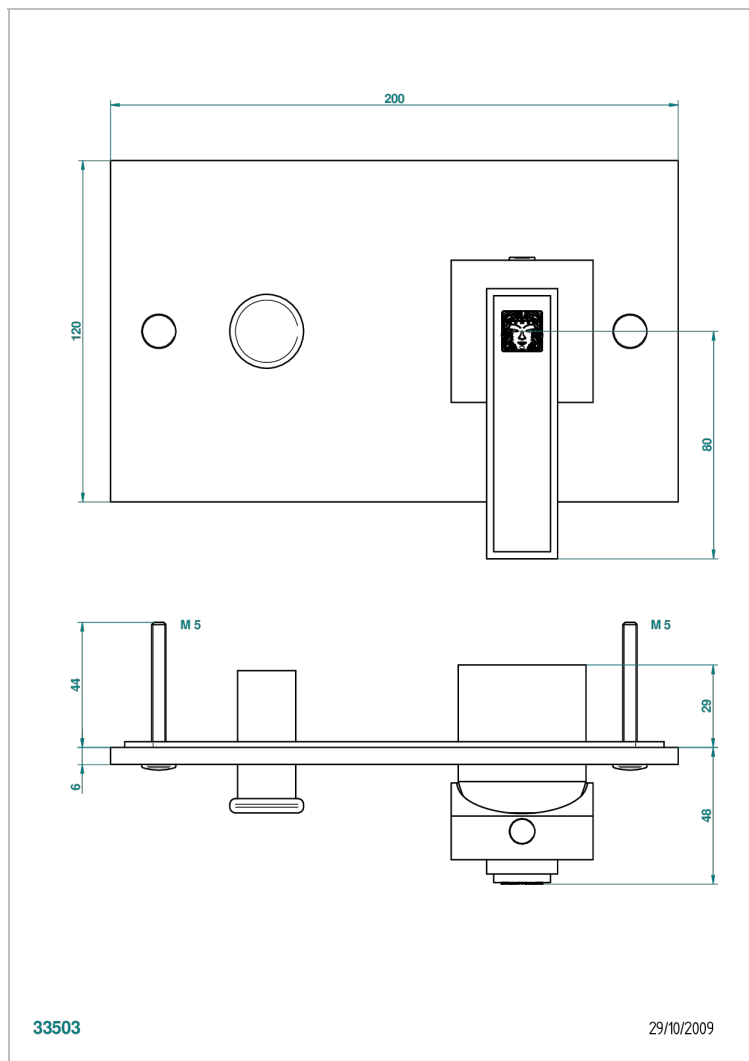

MASQUE DE FEMME, METAL GRAVE

A2T-6550B

THG[®]
PARIS

Внешняя часть смесителя для душа однорычажного встраиваемого в стену с переключателем 6550

ХАРАКТЕРИСТИКИ

- Masque de Femme, métal gravé
- Внешняя часть смесителя для душа однорычажного встраиваемого в стену с переключателем 6550

СВЯЗАННЫЕ ТОВАРНЫЕ ПОЗИЦИИ

- Ref. G00-6550A Внутренняя часть смесителя для душа однорычажного встраиваемого в стену с переключателем 6550 - 2 входа 1/2" - 2 выхода 1/2"

ДОСТУПНЫЕ ВАРИАНТЫ ПОКРЫТИЙ

Blush PVD - H62
Graphite PVD - H64
Matt Umber PVD - H67
Matt blush PVD - H60
Matt graphite PVD - H65
Umber PVD - H66