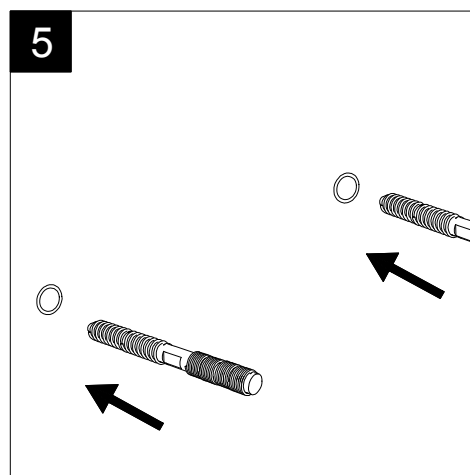

FRONT

LEFT

Lavabo Flut cm 65 bordo fino,  
monoforo (senza foro, tre fori su richiesta).  
Flut Washbasin cm 65 thin edge one hole  
(no hole, three holes on request).

TOP

REAR

SECTION

Designation  
Lavabo Flut cm 65 bordo fino,  
monoforo (senza foro, tre fori su richiesta).  
Flut Washbasin cm 65 thin edge one hole  
(no hole, three holes on request).

Scale  
1:10

cod. FLLAVBW65

Guida all'installazione dei lavabi sospesi con kit viti di fissaggio (cod. ACS60)

Serie: ZENITH - LIKE - TOUCH - TIME - FLUT - OZ - BRIO - SQUARE - QUAD - FLY - DUNIA

*Installation guide for back to wall washbasins with fixing screws kit (cod. ACS60)*

*Series: ZENITH - LIKE - TOUCH - TIME - FLUT - OZ - BRIO - SQUARE - QUAD - FLY - DUNIA*

①

Guida all'installazione dei lavabi sospesi con kit viti di fissaggio (cod. ACS60)

Serie: ZENITH - LIKE - TOUCH - TIME - FLUT - OZ - BRIO - SQUARE - QUAD - FLY - DUNIA

*Installation guide for back to wall washbasins with fixing screws kit (cod. ACS60)*

*Series: ZENITH - LIKE - TOUCH - TIME - FLUT - OZ - BRIO - SQUARE - QUAD - FLY - DUNIA*

②