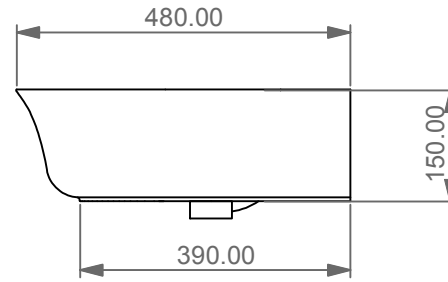

FRONT

LEFT

Lavabo Flut cm 65 bordo fino,  
monoforo (senza foro, tre fori su richiesta).  
Flut Washbasin cm 65 thin edge one hole  
(no hole, three holes on request).

TOP

REAR

SECTION

Designation  
Lavabo Flut cm 65 bordo fino,  
monoforo (senza foro, tre fori su richiesta).  
Flut Washbasin cm 65 thin edge one hole  
(no hole, three holes on request).

Scale  
1:10

cod. FLLAVBW65

Guida all'installazione dei lavabi sospesi con kit viti di fissaggio (cod. ACS60)

Serie: ZENITH - LIKE - TOUCH - TIME - FLUT - OZ - BRIO - SQUARE - QUAD - FLY - DUNIA

*Installation guide for back to wall washbasins with fixing screws kit (cod. ACS60)*