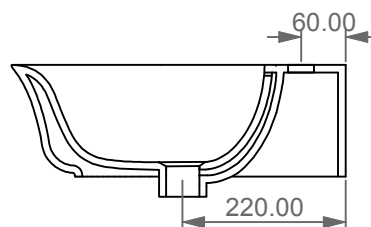

FRONT

LEFT

Lavabo Flut cm 65 bordo fino,  
monoforo (senza foro, tre fori su richiesta).  
Flut Washbasin cm 65 thin edge one hole  
(no hole, three holes on request).

TOP

REAR

SECTION

Designation  
Lavabo Flut cm 65 bordo fino,  
monoforo (senza foro, tre fori su richiesta).  
Flut Washbasin cm 65 thin edge one hole  
(no hole, three holes on request).

Scale  
1:10

cod. FLLAVBW65

Guida all'installazione dei lavabi sospesi con kit viti di fissaggio (cod. ACS60)

Serie: ZENITH - LIKE - TOUCH - TIME - FLUT - OZ - BRIO - SQUARE - QUAD - FLY - DUNIA

*Installation guide for back to wall washbasins with fixing screws kit (cod. ACS60)*

*Series: ZENITH - LIKE - TOUCH - TIME - FLUT - OZ - BRIO - SQUARE - QUAD - FLY - DUNIA*

①

Guida all'installazione dei lavabi sospesi con kit viti di fissaggio (cod. ACS60)

Serie: ZENITH - LIKE - TOUCH - TIME - FLUT - OZ - BRIO - SQUARE - QUAD - FLY - DUNIA