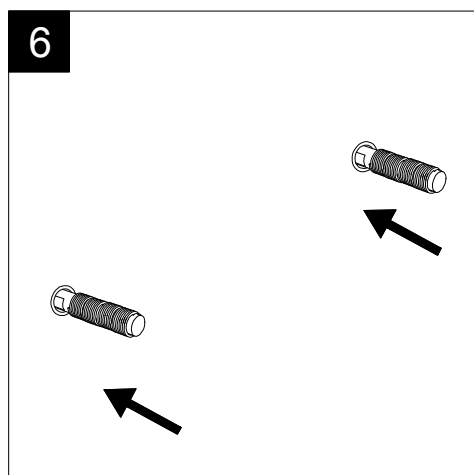

FRONT

LEFT

Lavabo Flut cm 65 bordo fino,  
monoforo (senza foro, tre fori su richiesta).  
Flut Washbasin cm 65 thin edge one hole  
(no hole, three holes on request).

TOP

REAR

SECTION

Designation  
Lavabo Flut cm 65 bordo fino,  
monoforo (senza foro, tre fori su richiesta).  
Flut Washbasin cm 65 thin edge one hole  
(no hole, three holes on request).

Scale  
1:10

cod. FLLAVBW65

Guida all'installazione dei lavabi sospesi con kit viti di fissaggio (cod. ACS60)

Serie: ZENITH - LIKE - TOUCH - TIME - FLUT - OZ - BRIO - SQUARE - QUAD - FLY - DUNIA

*Installation guide for back to wall washbasins with fixing screws kit (cod. ACS60)*

*Series: ZENITH - LIKE - TOUCH - TIME - FLUT - OZ - BRIO - SQUARE - QUAD - FLY - DUNIA*

①

Guida all'installazione dei lavabi sospesi con kit viti di fissaggio (cod. ACS60)

Serie: ZENITH - LIKE - TOUCH - TIME - FLUT - OZ - BRIO - SQUARE - QUAD - FLY - DUNIA

*Installation guide for back to wall washbasins with fixing screws kit (cod. ACS60)*

*Series: ZENITH - LIKE - TOUCH - TIME - FLUT - OZ - BRIO - SQUARE - QUAD - FLY - DUNIA*

②