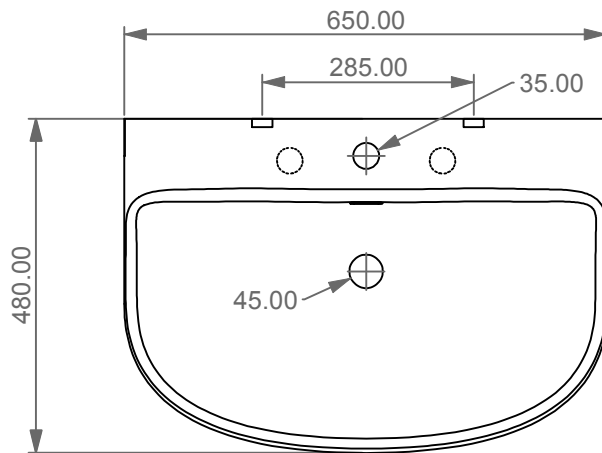

FRONT

LEFT

Lavabo Flut cm 65 bordo fino,  
monoforo (senza foro, tre fori su richiesta).  
Flut Washbasin cm 65 thin edge one hole  
(no hole, three holes on request).

TOP

REAR

SECTION

Designation  
Lavabo Flut cm 65 bordo fino,  
monoforo (senza foro, tre fori su richiesta).  
Flut Washbasin cm 65 thin edge one hole  
(no hole, three holes on request).

Scale  
1:10

cod. FLLAVBW65

Guida all'installazione dei lavabi sospesi con kit viti di fissaggio (cod. ACS60)

Serie: ZENITH - LIKE - TOUCH - TIME - FLUT - OZ - BRIO - SQUARE - QUAD - FLY - DUNIA

*Installation guide for back to wall washbasins with fixing screws kit (cod. ACS60)*

*Installation guide for back to wall washbasins with fixing screws kit (cod. ACS60)*

*Series: ZENITH - LIKE - TOUCH - TIME - FLUT - OZ - BRIO - SQUARE - QUAD - FLY - DUNIA*

②