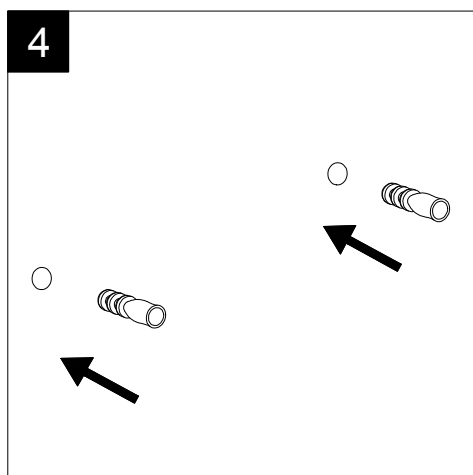

FRONT

LEFT

Lavabo Flut cm 65 bordo fino,  
monoforo (senza foro, tre fori su richiesta).  
Flut Washbasin cm 65 thin edge one hole  
(no hole, three holes on request).

TOP

REAR

SECTION

Designation  
Lavabo Flut cm 65 bordo fino,  
monoforo (senza foro, tre fori su richiesta).  
Flut Washbasin cm 65 thin edge one hole  
(no hole, three holes on request).

Scale  
1:10

cod. FLLAVBW65

Guida all'installazione dei lavabi sospesi con kit viti di fissaggio (cod. ACS60)

Serie: ZENITH - LIKE - TOUCH - TIME - FLUT - OZ - BRIO - SQUARE - QUAD - FLY - DUNIA

*Installation guide for back to wall washbasins with fixing screws kit (cod. ACS60)*

*Series: ZENITH - LIKE - TOUCH - TIME - FLUT - OZ - BRIO - SQUARE - QUAD - FLY - DUNIA*

①

Guida all'installazione dei lavabi sospesi con kit viti di fissaggio (cod. ACS60)

Serie: ZENITH - LIKE - TOUCH - TIME - FLUT - OZ - BRIO - SQUARE - QUAD - FLY - DUNIA

*Installation guide for back to wall washbasins with fixing screws kit (cod. ACS60)*

*Series: ZENITH - LIKE - TOUCH - TIME - FLUT - OZ - BRIO - SQUARE - QUAD - FLY - DUNIA*

②