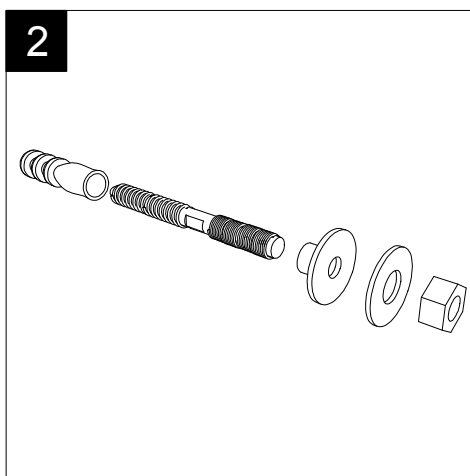

FRONT

LEFT

Lavabo Flut cm 65 bordo fino,  
monoforo (senza foro, tre fori su richiesta).  
Flut Washbasin cm 65 thin edge one hole  
(no hole, three holes on request).

TOP

REAR

SECTION

Designation  
Lavabo Flut cm 65 bordo fino,  
monoforo (senza foro, tre fori su richiesta).  
Flut Washbasin cm 65 thin edge one hole  
(no hole, three holes on request).

Scale  
1:10

cod. FLLAVBW65

Guida all'installazione dei lavabi sospesi con kit viti di fissaggio (cod. ACS60)

Serie: ZENITH - LIKE - TOUCH - TIME - FLUT - OZ - BRIO - SQUARE - QUAD - FLY - DUNIA

*Installation guide for back to wall washbasins with fixing screws kit (cod. ACS60)*

*Series: ZENITH - LIKE - TOUCH - TIME - FLUT - OZ - BRIO - SQUARE - QUAD - FLY - DUNIA*

①

Guida all'installazione dei lavabi sospesi con kit viti di fissaggio (cod. ACS60)

Serie: ZENITH - LIKE - TOUCH - TIME - FLUT - OZ - BRIO - SQUARE - QUAD - FLY - DUNIA