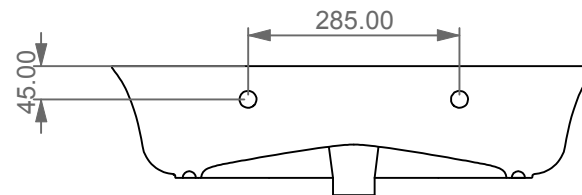

FRONT

LEFT

Lavabo Flut cm 65 bordo fino,  
monoforo (senza foro, tre fori su richiesta).  
Flut Washbasin cm 65 thin edge one hole  
(no hole, three holes on request).

TOP

REAR

SECTION

Designation  
Lavabo Flut cm 65 bordo fino,  
monoforo (senza foro, tre fori su richiesta).  
Flut Washbasin cm 65 thin edge one hole  
(no hole, three holes on request).

Scale  
1:10

cod. FLLAVBW65

Guida all'installazione dei lavabi sospesi con kit viti di fissaggio (cod. ACS60)

Serie: ZENITH - LIKE - TOUCH - TIME - FLUT - OZ - BRIO - SQUARE - QUAD - FLY - DUNIA

*Installation guide for back to wall washbasins with fixing screws kit (cod. ACS60)*

*Series: ZENITH - LIKE - TOUCH - TIME - FLUT - OZ - BRIO - SQUARE - QUAD - FLY - DUNIA*

①

Guida all'installazione dei lavabi sospesi con kit viti di fissaggio (cod. ACS60)

Serie: ZENITH - LIKE - TOUCH - TIME - FLUT - OZ - BRIO - SQUARE - QUAD - FLY - DUNIA

*Installation guide for back to wall washbasins with fixing screws kit (cod. ACS60)*

*Series: ZENITH - LIKE - TOUCH - TIME - FLUT - OZ - BRIO - SQUARE - QUAD - FLY - DUNIA*

②