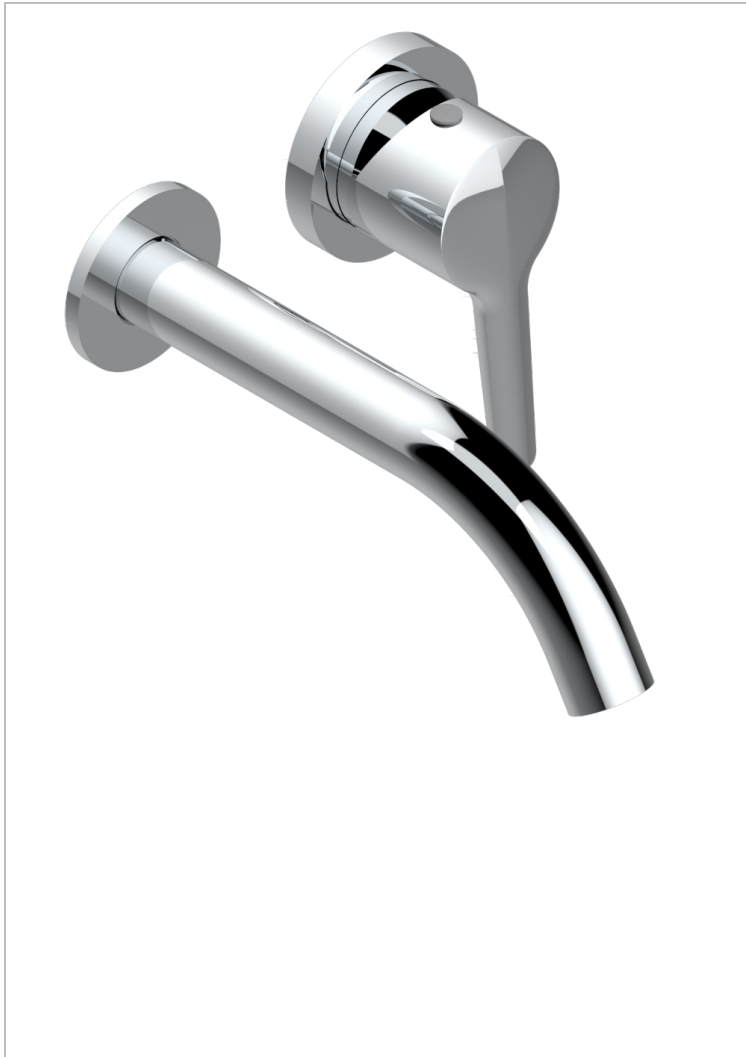

BONDI A MANETTES

G7G-6541B

THG[®]
PARIS

Trim only for Built-in basin mixer with spout (two x 1/2" inlets and one 1/2" outlet), without waste

ХАРАКТЕРИСТИКИ

- Bondi à manettes
- Trim only for Built-in basin mixer with spout (two x 1/2" inlets and one 1/2" outlet), without waste

ДОСТУПНЫЕ ВАРИАНТЫ ПОКРЫТИЙ

Blush PVD - H62
Graphite PVD - H64
Matt Umber PVD - H67
Matt blush PVD - H60
Matt graphite PVD - H65
Umber PVD - H66

Аранья (чёрный никель) - D24
Бронза - D01
Золото - F01
Матовая красная старинная медь - H07
Матовое золото - F07
Матовое светлое золото - F31

Матовый никель - C01
Матовый хром - C02
Никель - B01
Покрытие PVD бронза - F33
Покрытие PVD золотистый цвет - H52
Покрытие PVD латунь - H49

Покрытие PVD матовая бронза - F34
Покрытие PVD матовая латунь - H50
Покрытие PVD матовый золотистый - H53
Покрытие PVD матовый никель - H56
Покрытие PVD никель - H55
Розовое золото - F27

Сатинированное золото - F03
Сатинированный хром - C03
Светлое золото - F30
Серебро с родием - F18
Состаренный никель - H28
Старинное серебро - H03