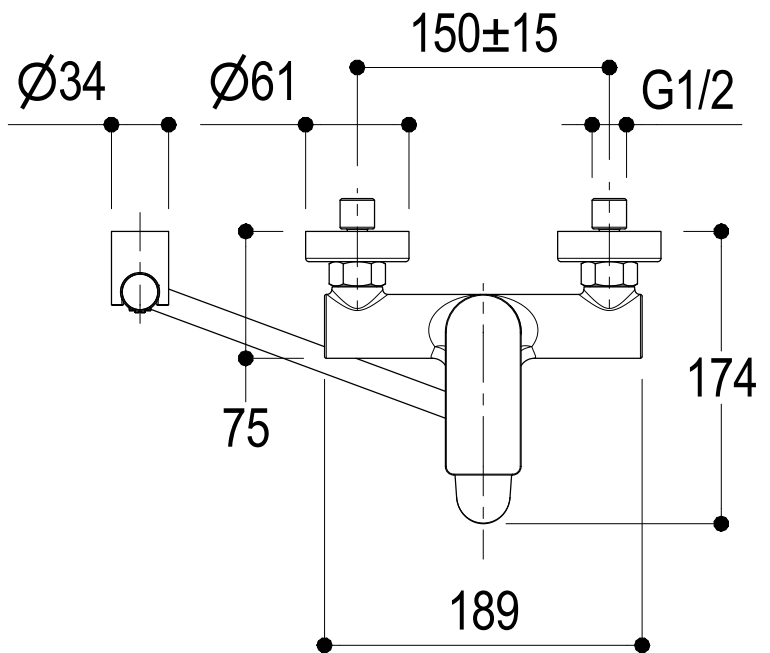

SCHEDA TECNICA / TECHNICAL DATA

RUBINETTERIE RITMONIO S.R.L. si riserva tutti i diritti connessi con il presente documento e con l'oggetto o la materia ivi rappresentati con divieto di riprodurlo, utilizzarlo o renderlo accessibile a terzi in assenza di previa autorizzazione. Disegno CAD non modificabile a mano

 <p>Ritmonio Living a quality experience. 13019 VARALLO - (VC) - ITALY</p>	SERIE	POIS	CODICE	PR31EH201	DATA EMISSIONE	24/09/14
	DENOMINAZIONE	Miscelatore monocomando esterno per vasca Outer single lever bath mixer			REVISIONE	1
						01/10/19