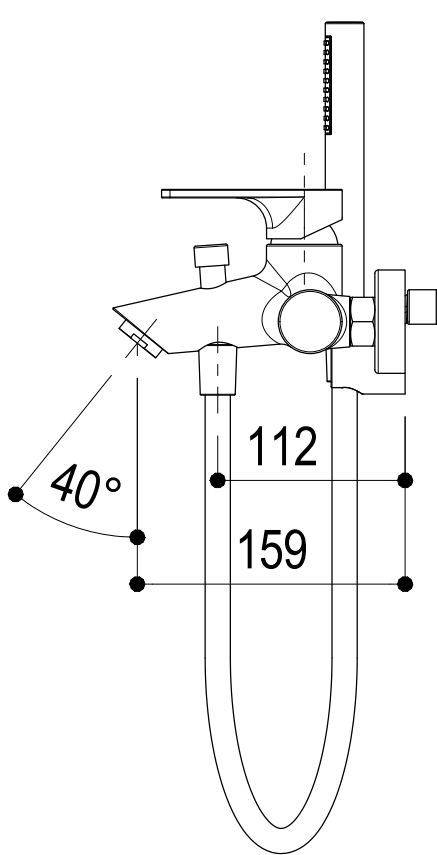

SCHEDA TECNICA / TECHNICAL DATA

RUBINETTERIE RITMONIO S.R.L. si riserva tutti i diritti connessi con il presente documento e con l'oggetto o la materia ivi rappresentati con divieto di riprodurlo, utilizzarlo o renderlo accessibile a terzi in assenza di previa autorizzazione. Disegno CAD non modificabile a mano

RUBINETTERIE RITMONIO S.R.L. will claim all rights related to the present document and with the object or subject represented therein with the prohibition of reproduction, use or disclosure to third parties without previous permission. The Cad plan is not alterable by hand

Ritmonio Living a quality experience. 13019 VARALLO - (VC) - ITALY	SERIE	POIS	CODICE	PR31EH201	DATA EMISSIONE	24/09/14
	DENOMINAZIONE	Miscelatore monocomando esterno per vasca Outer single lever bath mixer			REVISIONE	1
						01/10/19