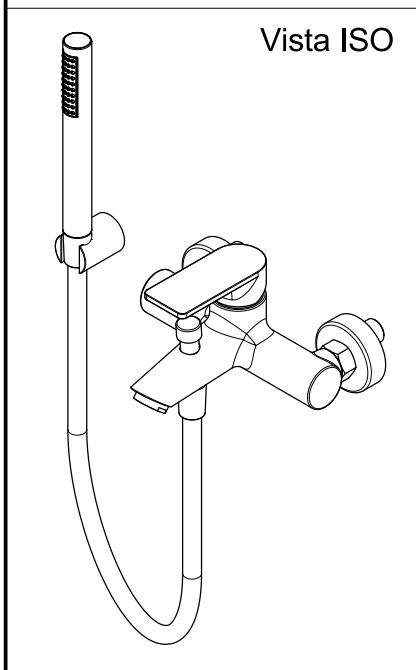

SCHEDA TECNICA / TECHNICAL DATA

RUBINETTERIE RITMONIO S.R.L. si riserva tutti i diritti connessi con il presente documento e con l'oggetto o la materia ivi rappresentati con divieto di riprodurlo, utilizzarlo o renderlo accessibile a terzi in assenza di previa autorizzazione. Disegno CAD non modificabile a mano

RUBINETTERIE RITMONIO S.R.L. will claim all rights related to the present document and with the object or subject represented therein with the prohibition of reproduction, use or disclosure to third parties without previous permission. The Cad plan is not alterable by hand

Ritmonio Living a quality experience. 13019 VARALLO - (VC) - ITALY	SERIE	POIS	CODICE	PR31EH201	DATA EMISSIONE	24/09/14
	DENOMINAZIONE	Miscelatore monocomando esterno per vasca Outer single lever bath mixer			REVISIONE	1
						01/10/19