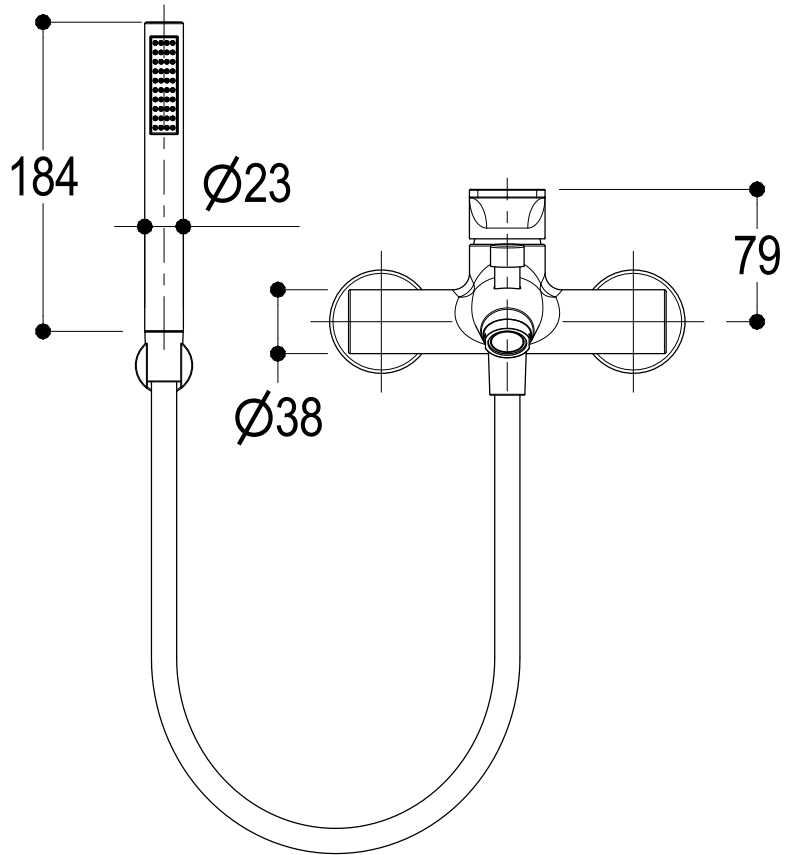

SCHEDA TECNICA / TECHNICAL DATA

RUBINETTERIE RITMONIO S.R.L. si riserva tutti i diritti connessi con il presente documento e con l'oggetto o la materia ivi rappresentati con divieto di riprodurlo, utilizzarlo o renderlo accessibile a terzi in assenza di previa autorizzazione. Disegno CAD non modificabile a mano

 <p>Ritmonio Living a quality experience. 13019 VARALLO - (VC) - ITALY</p>	SERIE	POIS	CODICE	PR31EH201	DATA EMISSIONE	24/09/14
	DENOMINAZIONE	Miscelatore monocomando esterno per vasca Outer single lever bath mixer			REVISIONE	1
						01/10/19