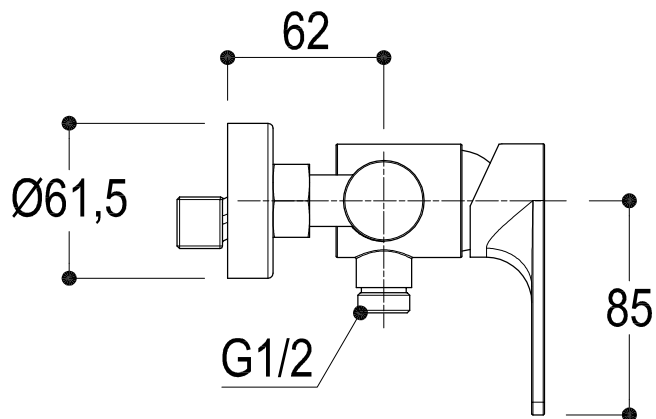

SCHEDA TECNICA / TECHNICAL DATA

Ritmonio RUBINETTERIE
13019 VARALLO _ (VC) _ ITALY

SERIE	POIS	CODICE	PR31FA202	DATA EMISSIONE	29/09/14
DENOMINAZIONE					
Miscelatore monocomando esterno per doccia Outer single lever shower mixer					
REVISIONE	EMESSO	ZUMELLA	APPROVATO	GIUSTO	