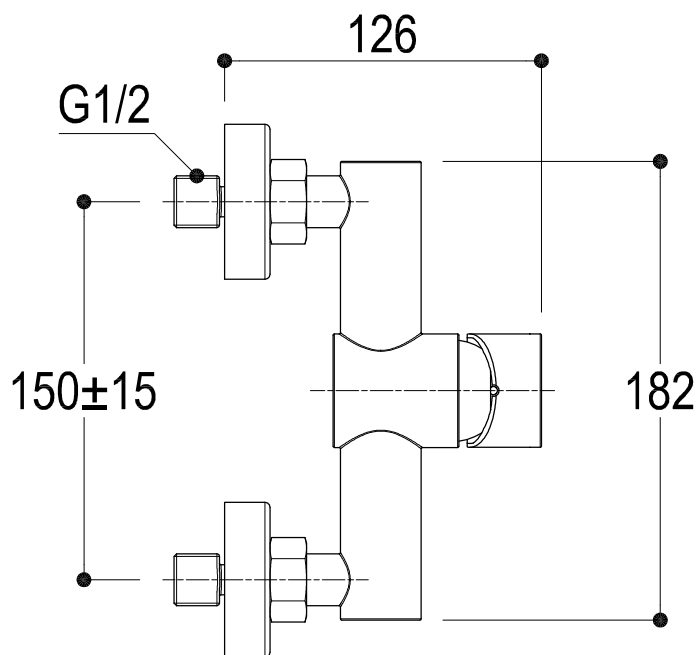

SCHEDA TECNICA / TECHNICAL DATA

Ritmonio RUBINETTERIE
13019 VARALLO _ (VC) _ ITALY

SERIE	POIS	CODICE	PR31FA202	DATA EMISSIONE	29/09/14
DENOMINAZIONE					
Miscelatore monocomando esterno per doccia Outer single lever shower mixer					
REVISIONE	EMESSO	ZUMELLA	APPROVATO	GIUSTO	