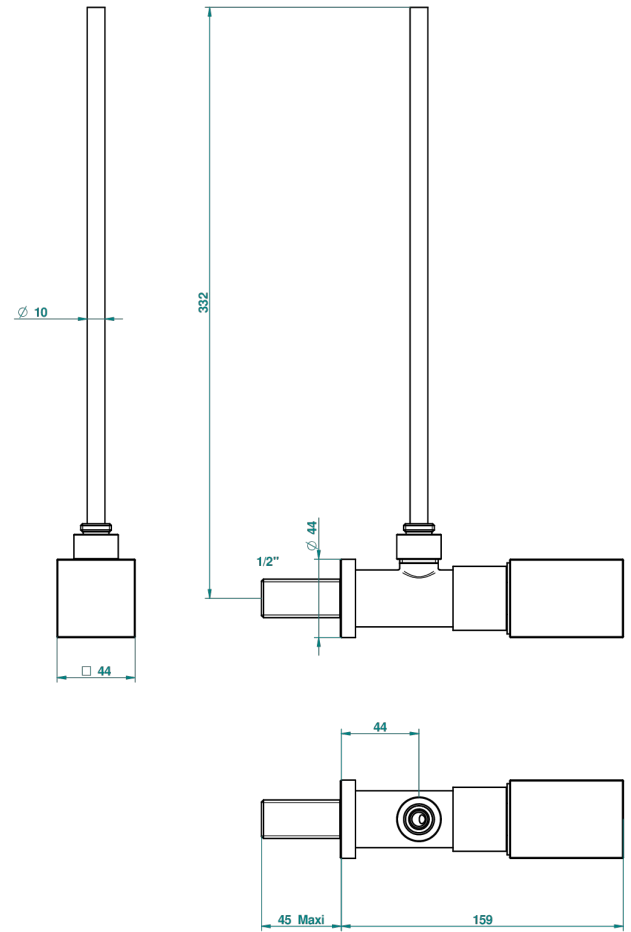

BEYOND CRYSTAL С КРАСНЫМ ХРУСТАЛЕМ

U6H-181/S

Кран запорный 1/2" стильный регулируемый с 30 см трубкой

THG[®]
PARIS

52944

17/04/2014

ХАРАКТЕРИСТИКИ

- Beyond crystal с красным хрусталём
- Кран запорный 1/2" стильный регулируемый с 30 см трубкой

Покрытие PVD никель - H55
Розовое золото - F27
Сатинированное золото - F03
Сатинированный хром - C03
Светлое золото - F30
Серебро с родием - F18

Состаренный никель - H28
Хром - A02
Хром/золото - G02