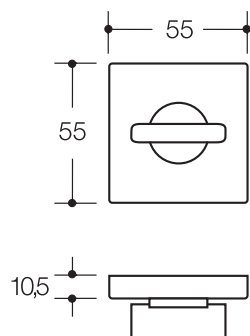

Abmessungen in mm

Oberfläche

XA | matt geschliffen

Technische Änderungen vorbehalten, 27.08.2021

HEWI Heinrich Wilke GmbH
Postfach 1260
D-34442 Bad Arolsen

Telefon: +49 5691 82-0
Telefax: +49 5691 82-319

info@hewi.de
www.hewi.com