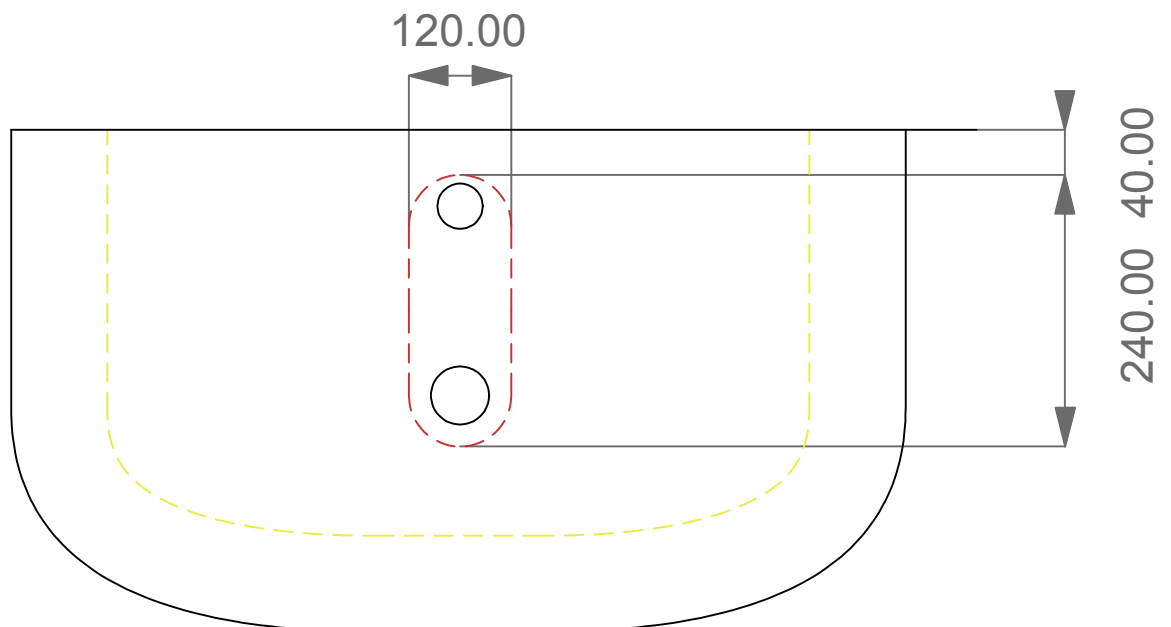

Lavabo Flut cm 65
Flut washbasin cm 65

Cod. FLLAVBW65

Perimetro lavabo
Washbasin perimeter

Dimensione del foro consigliato per il piano d'appoggio
Recommended size of hole for the top

Perimetro appoggio lavabo
Washbasin base perimeter