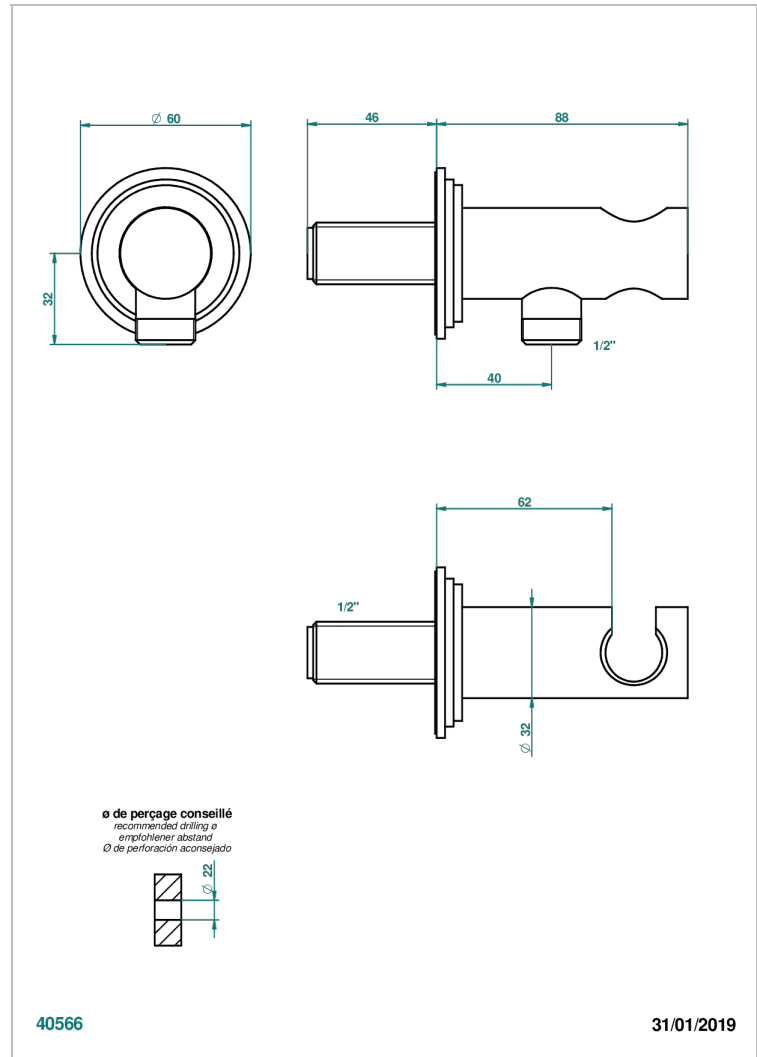

LE 9 NERO MARQUINA

G2I-53L

Вывод встраиваемый в стену с крючком

THG[®]
PARIS

ХАРАКТЕРИСТИКИ

- Le 9 Nero Marquina
- Вывод встраиваемый в стену с крючком

ДОСТУПНЫЕ ВАРИАНТЫ ПОКРЫТИЙ

Blush PVD - H62
Graphite PVD - H64
Matt Umber PVD - H67
Matt blush PVD - H60
Matt graphite PVD - H65
Umber PVD - H66

Аранья (чёрный никель) - D24
Золото - F01
Матовое золото - F07
Матовое светлое золото - F31
Матовый никель - C01
Матовый хром - C02

Никель - B01
Покрытие PVD бронза - F33
Покрытие PVD золотистый цвет - H52
Покрытие PVD латунь - H49
Покрытие PVD матовая бронза - F34
Покрытие PVD матовая латунь - H50