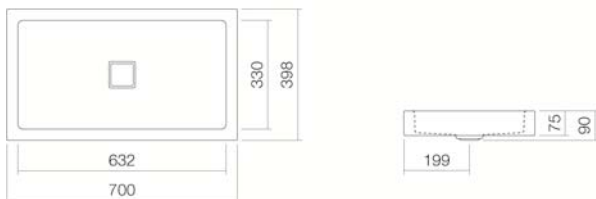

Aform

Ficha técnica

Lavabos sobre encimera

AB.RE700.4

Referencia: 3208000000

Diseño de partners: busalt design

Propiedades

Nombre del artículo	AB.RE700.4
Referencia	3208000000
Color estándar	Blanco
Superficie especial	Blanco, de cuidado facil (XXXX XXX 400) Blanco, superficie antibacteriana (XXXX XXX 401)
Variante	sin orificio para grifería, sin rebosadero
Variante especial	Colores especiales y mate
Medidas	700 x 398 x 75 mm
Material	Acero vitrificado
Peso neto	6,9 kg
Montaje	para la fijación sobre las encimeras
Accesorios	Sifón SI.2, Sifón SI.3
Indicaciones acerca de la grifería	Zona de impacto recomendada aprox. 105 – 140 mm desde el borde del lavabo.

Con grifería de salida vertical (ángulo de impacto 90°) y aireador incorporado, el agua cae de forma óptima sobre orificio de desagüe.

Especificación de texto

Lavabo sobre encimera cuadrado, 700 x 398 mm, altura 75 mm, profundidad dela cubeta 65 mm, vitrificado, blanco, sin orificio para grifería y rebosadero, incluye set de fijación y válvula de desagüe sin cierre vitrificada en blanco