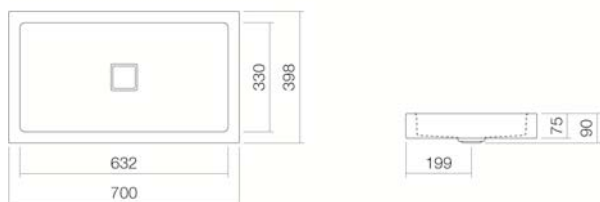

colori speciali e opachi

700 x 398 x 75 mm

Acciaio vetrificato

6,9 kg

per il saggio su piani lavabo

Sifone SI.2, Sifone SI.3

Punto di caduta ottimale ca. 105 – 140 mm dal bordo del lavabo.

Modello standard

Varianti

Dimensione

Materiale

Peso netto

Montaggio

Accessori

Indicazioni per la rubinetteria

Rubinetteria con erogazione perpendicolare alla bocca (angolo di direzione 90°) e con l'areatore anticalcare inserito garantisce una caduta ottimale dell'acqua nel bacino del lavabo.

#### Specifiche Testo

Lavabo sopraiano, rettangolare, 700 x 398 mm, altezza 75 mm, profondità del bacino 65 mm, vetrificato, bianco, senza foro per il rubinetto e troppo pieno, compresi piletta di scarico con calotta vetrificata bianca e kit di fissaggio