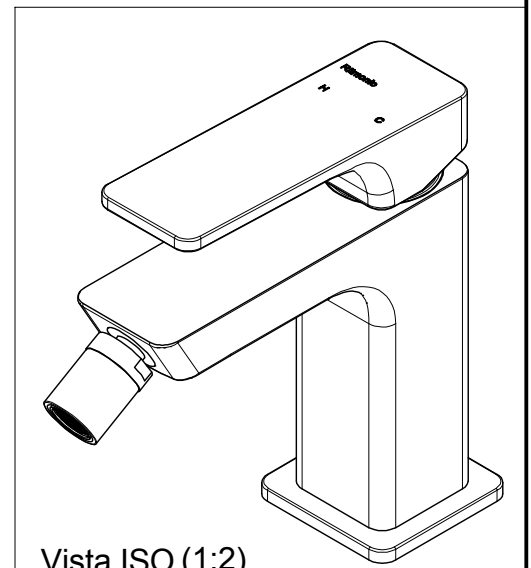

SCHEDA TECNICA / TECHNICAL DATA

RUBINETTERIE RITMONIO S.R.L. si riserva tutti i diritti connessi con il presente documento e con l'oggetto o la materia ivi rappresentati con divieto di riprodurlo, utilizzarlo o renderlo accessibile a terzi in assenza di previa autorizzazione. Disegno CAD non modificabile a mano

RUBINETTERIE RITMONIO S.R.L. will claim all rights related to the present document and with the object or subject represented therein with the prohibition of reproduction, use or disclosure to third parties without previous permission. The Cad plan is not alterable by hand

Ritmonio
Living a quality experience.
13019 VARALLO - (VC) - ITALY

SERIE GLITTER

CODICE PR32BA201

DATA EMISSIONE 04/12/13

DENOMINAZIONE Miscelatore monocomando per bidet
Single lever bidet mixer

REVISIONE 1
20/11/2020