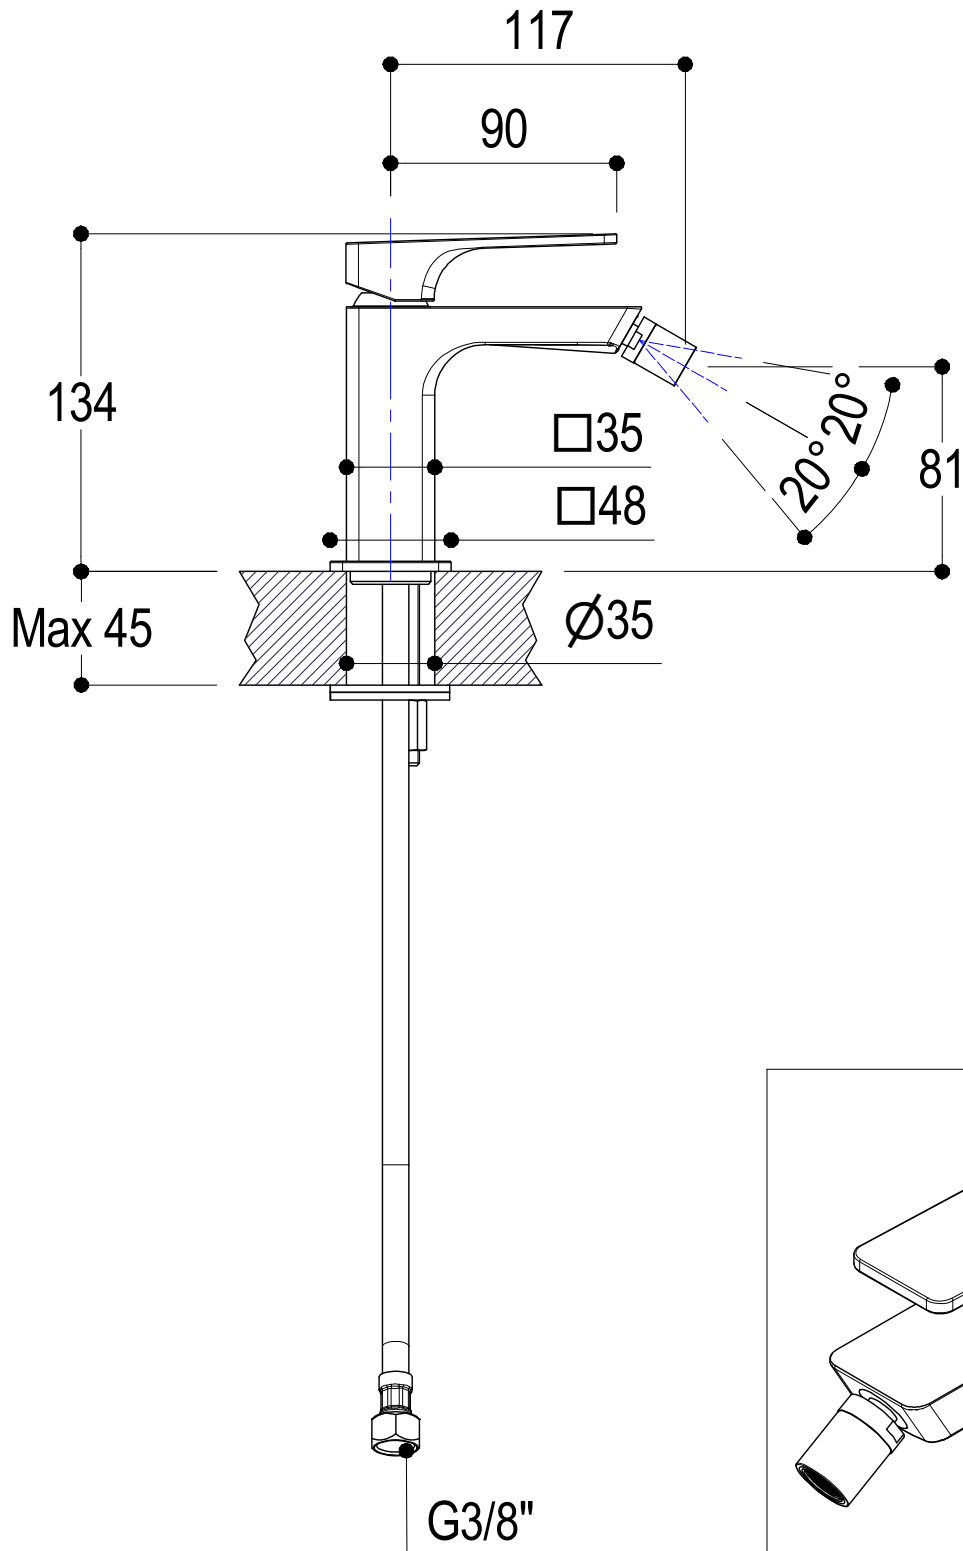

SCHEDA TECNICA / TECHNICAL DATA

RUBINETTERIE RITMONIO S.R.L. si riserva tutti i diritti connessi con il presente documento e con l'oggetto o la materia ivi rappresentati con divieto di riprodurlo, utilizzarlo o renderlo accessibile a terzi in assenza di previa autorizzazione. Disegno CAD non modificabile a mano

RUBINETTERIE RITMONIO S.R.L. will claim all rights related to the present document and with the object or subject represented therein with the prohibition of reproduction, use or disclosure to third parties without previous permission. The Cad plan is not alterable by hand

Ritmonio
Living a quality experience.
13019 VARALLO - (VC) - ITALY

SERIE GLITTER

CODICE PR32BA201

DATA EMISSIONE 04/12/13

DENOMINAZIONE Miscelatore monocomando per bidet
Single lever bidet mixer

REVISIONE 1
20/11/2020