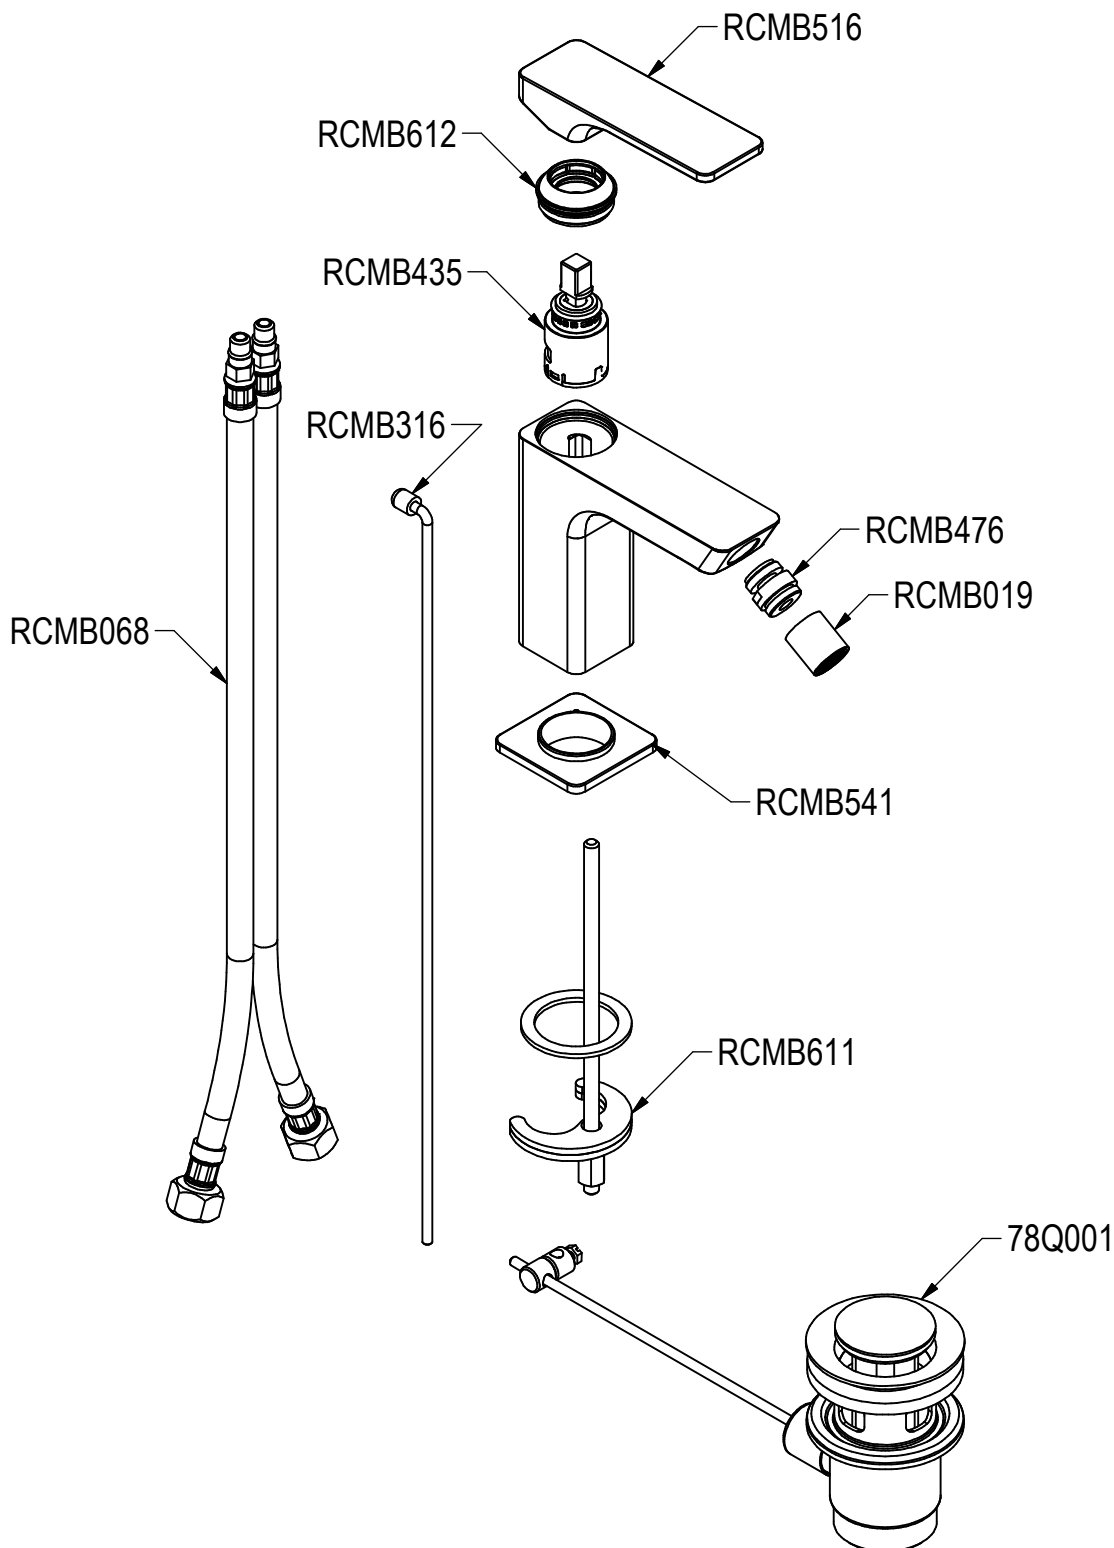

SCHEMA TECNICA / TECHNICAL DATA

RUBINETTERIE RITMONIO S.R.L. si riserva tutti i diritti connessi con il presente documento e con l'oggetto o la materia ivi rappresentati con divieto di riprodurlo, utilizzarlo o renderlo accessibile a terzi in assenza di previa autorizzazione. Disegno CAD non modificabile a mano

Ritmonio
Living a quality experience.

13019 VARALLO - (VC) - ITALY

SERIE	GLITTER	CODICE	PR32BA101-201	DATA EMISSIONE	26/02/16
DENOMINAZIONE	Miscelatore monocomando per bidet Single lever bidet mixer				
REVISIONE	/	EMESSO	BOTTA F.	APPROVATO	GIUSTO C.