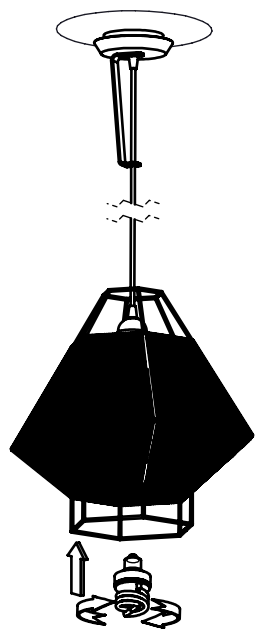

Продажа дизайнерской мебели,
света и аксессуаров
по всей России

8 (800) 500-70-36
hello@barcelonadesign.ru
www.barcelonadesign.ru

1

2

3

4

5

6