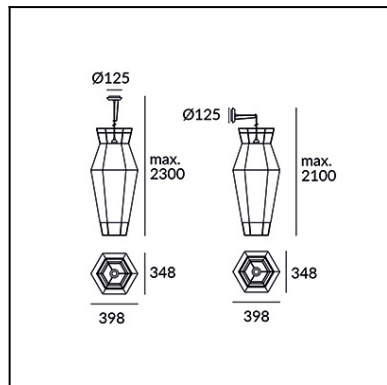

Design by Manel Llusca & Carlos Santolaria

Отделка на фотографии может не совпадать с отделкой, соответствующей артикулу товара. Для получения реальной информации смотрите описание отделки.

Скачать файлы в формате .ldt / .ies

Нажмите на изображение для загрузки
этикетки энергетической эффективности

ТЕХНИЧЕСКИЕ ХАРАКТЕРИСТИКИ

| | |
|------------------------------|--|
| Тип: | ПОДВЕСНЫЕ СВЕТИЛЬНИКИ |
| Индекс защиты IP: | IP20 |
| Источник света 1: | 1 x E27 MAX.60W Максимальный диаметр светильника: 90.00 mm |
| Общее потребление (Вт): | 60 |
| Напряжение/Частота: | 220-240V/50-60Hz |
| Гарантия (Года/лет): | 2 |
| Количество единиц в коробке: | 6 |
| EAN: | 8435381463540 |