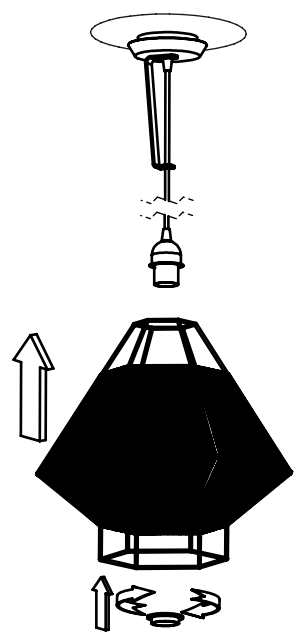

Продажа дизайнерской мебели,
света и аксессуаров
по всей России

8 (800) 500-70-36
hello@barcelonadesign.ru
www.barcelonadesign.ru

1

2

3

4

5

6