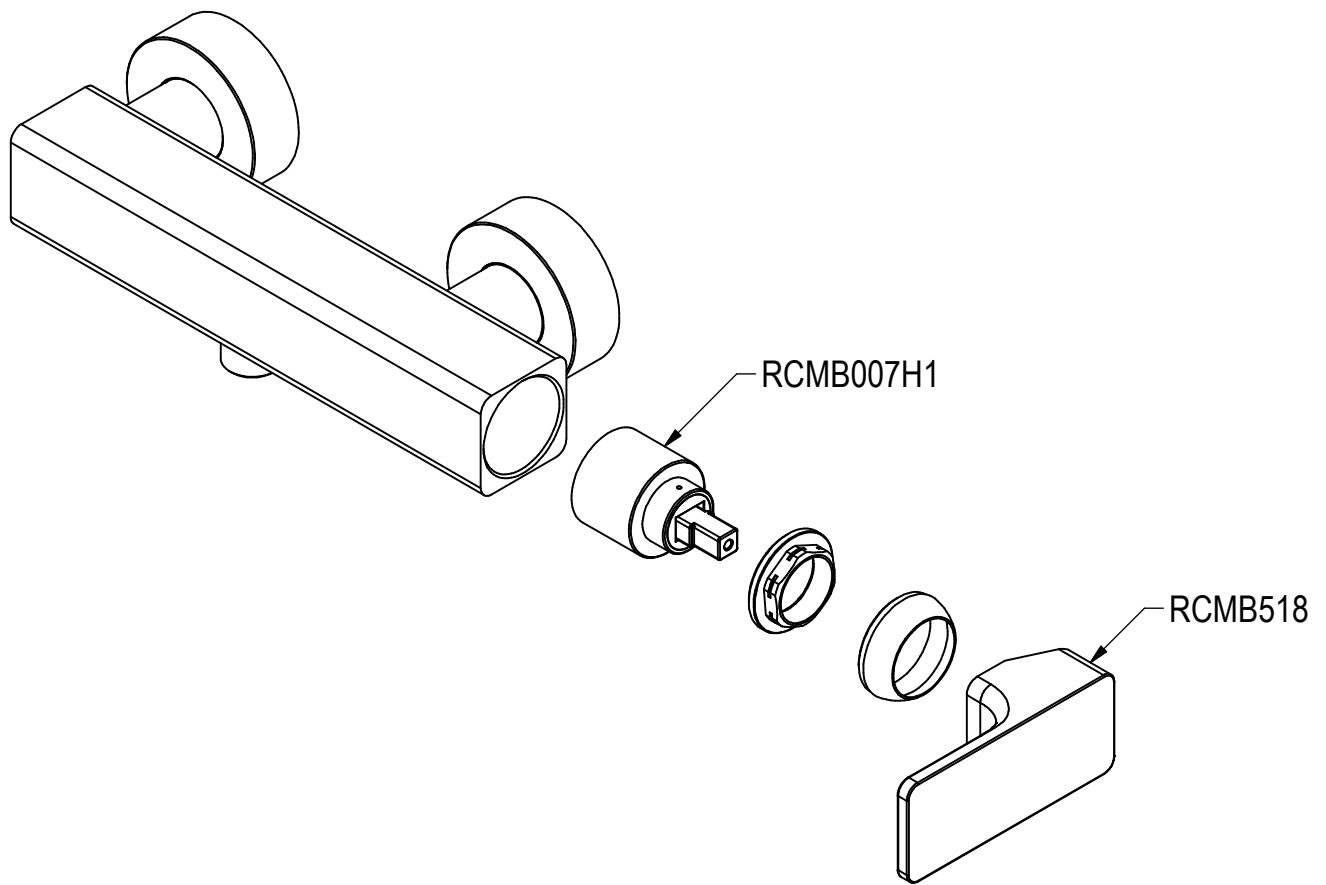

SCHEDA TECNICA / TECHNICAL DATA

RUBINETTERIE RITMONIO S.R.L. si riserva tutti i diritti connessi con il presente documento e con l'oggetto o la materia ivi rappresentati con divieto di riprodurlo, utilizzarlo o renderlo accessibile a terzi in assenza di previa autorizzazione. Disegno CAD non modificabile a mano

Ritmonio
Living a quality experience.
13019 VARALLO - (VC) - ITALY

SERIE	GLITTER	CODICE	PR32FA201	DATA EMISSIONE	02/03/16
DENOMINAZIONE	Miscelatore monocomando esterno per doccia External single levershower mixer				
REVISIONE	/	EMESSO	BOTTA F.	APPROVATO	GIUSTO C.