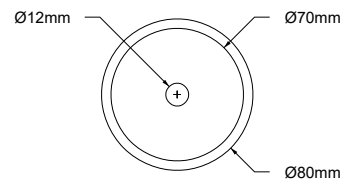

DECOR WALTHER®

Since 1973

DW 100

MASSZEICHNUNG
DIMENSIONAL DRAWING
DESSIN DIMENSIONNEL
DISEGNO DIMENSIONALE

13 Mai 2022 / FG
M 1:4

Alle Angaben ohne Gewähr.
Maß und Modelländerungen vorbehalten.
All information without engagement.
Measurement and changes conditionally.
Toutes les données sans garantie.
Les dimensions et les modèles peuvent
être modifiés sans préavis.
Tutti i dati senza garanzia. Le dimensioni
e i modelli sono soggetti a modifiche
senza preavviso.