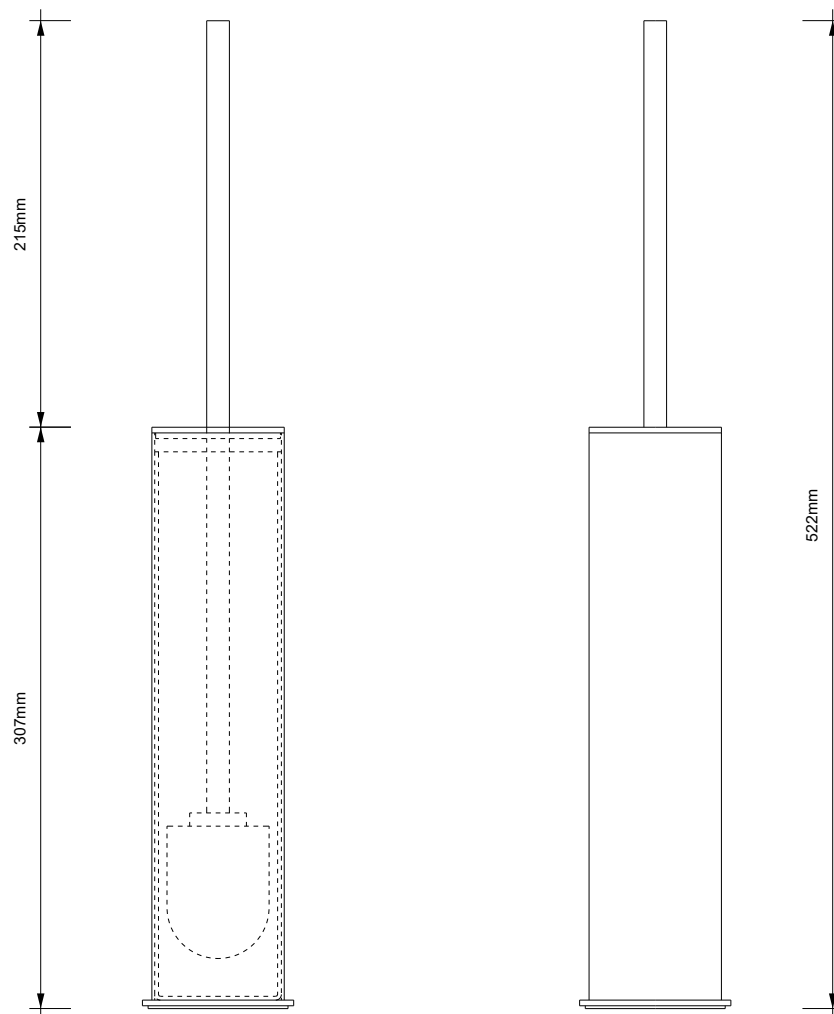

DECOR WALTHER®

Since 1973

DW 100

MASSZEICHNUNG
DIMENSIONAL DRAWING
DESSIN DIMENSIONNEL
DISEGNO DIMENSIONALE

13 Mai 2022 / FG
M 1:4

Alle Angaben ohne Gewähr.
Maß und Modelländerungen vorbehalten.
All information without engagement.
Measurement and changes conditionally.
Toutes les données sans garantie.
Les dimensions et les modèles peuvent
être modifiés sans préavis.
Tutti i dati senza garanzia. Le dimensioni
e i modelli sono soggetti a modifiche
senza preavviso.