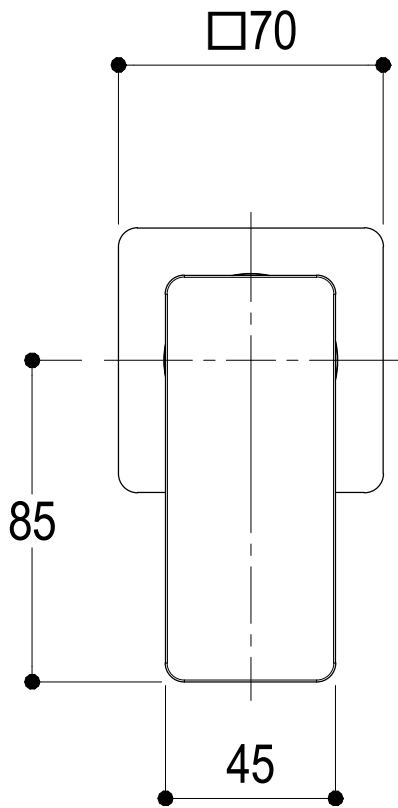

SCHEDA TECNICA / TECHNICAL DATA

RUBINETTERIE RITMONIO S.R.L. si riserva tutti i diritti connessi con il presente documento e con l'oggetto o la materia ivi rappresentati con divieto di riprodurlo, utilizzarlo o renderlo accessibile a terzi in assenza di previa autorizzazione. Disegno CAD non modificabile a mano

RUBINETTERIE RITMONIO S.R.L. will claim all rights related to the present document and with the object or subject represented therein with the prohibition of reproduction, use or disclosure to third parties without previous permission. The Cad plan is not alterable by hand

Ritmonio
Living a quality experience.
13019 VARALLO - (VC) - ITALY

SERIE

GLITTER

CODICE

PR32FB201

DATA EMISSIONE

05/12/13

DENOMINAZIONE

Miscelatore monocomando ad incasso per doccia
Built-in single lever shower mixer

REVISIONE

2

19/10/16