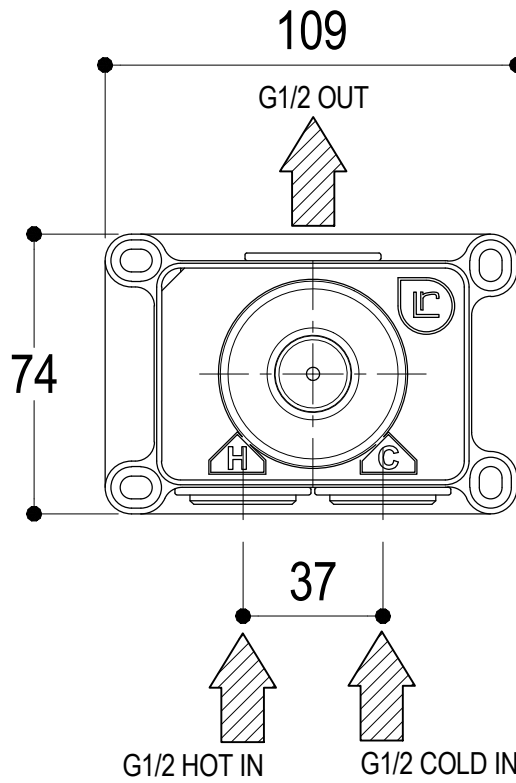

SCHEDA TECNICA / TECHNICAL DATA

RUBINETTERIE RITMONIO S.R.L. si riserva tutti i diritti connessi con il presente documento e con l'oggetto o la materia ivi rappresentati con divieto di riprodurlo, utilizzarlo o renderlo accessibile a terzi in assenza di previa autorizzazione. Disegno CAD non modificabile a mano

RUBINETTERIE RITMONIO S.R.L. will claim all rights related to the present document and with the object or subject represented therein with the prohibition of reproduction, use or disclosure to third parties without previous permission. The Cad plan is not alterable by hand

Ritmonio
Living a quality experience.
13019 VARALLO - (VC) - ITALY

SERIE

GLITTER

CODICE

PR32FB201

DATA EMISSIONE

05/12/13

DENOMINAZIONE

Miscelatore monocomando ad incasso per doccia
Built-in single lever shower mixer

REVISIONE

2

19/10/16