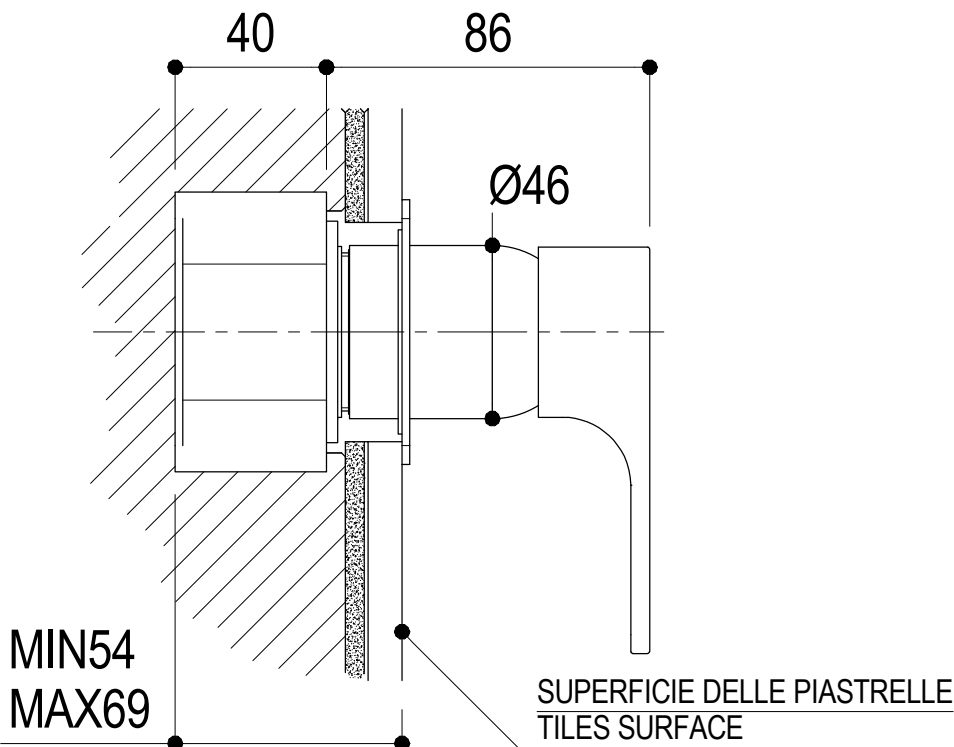

SCHEDA TECNICA / TECHNICAL DATA

RUBINETTERIE RITMONIO S.R.L. si riserva tutti i diritti connessi con il presente documento e con l'oggetto o la materia ivi rappresentati con divieto di riprodurlo, utilizzarlo o renderlo accessibile a terzi in assenza di previa autorizzazione. Disegno CAD non modificabile a mano

RUBINETTERIE RITMONIO S.R.L. will claim all rights related to the present document and with the object or subject represented therein with the prohibition of reproduction, use or disclosure to third parties without previous permission. The Cad plan is not alterable by hand

Ritmonio
Living a quality experience.
13019 VARALLO - (VC) - ITALY

SERIE

GLITTER

CODICE

PR32FB201

DATA EMISSIONE

05/12/13

DENOMINAZIONE

Miscelatore monocomando ad incasso per doccia
Built-in single lever shower mixer

REVISIONE

2

19/10/16