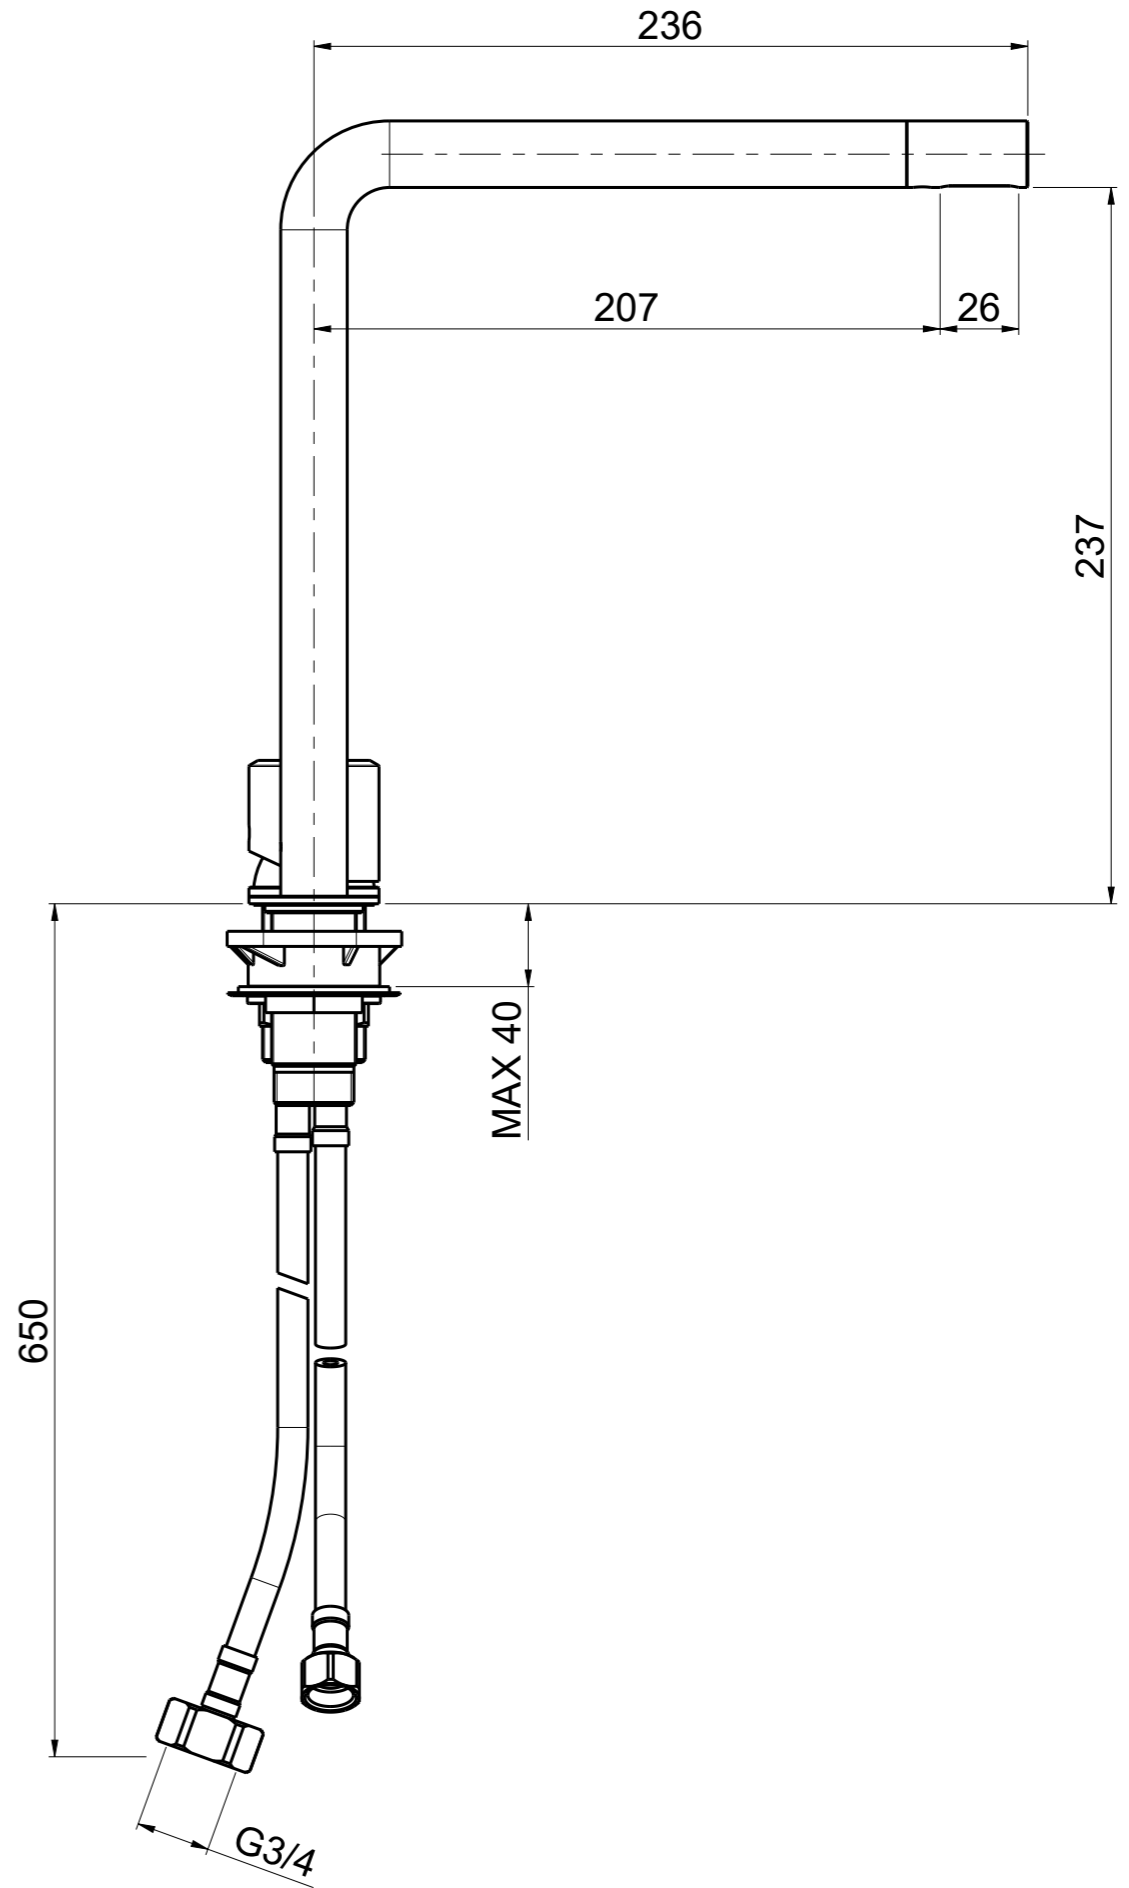

Questo disegno e' di proprieta' Quadro. s.r.l. che, a norma di legge, si riserva tutti i diritti.

Via Bonetto 40 28017 San Maurizio d'Opaglio (No) Italy  
info@quadrodesign.it - quadrodesign.it

Data	Versione	Scala	
24/6/2020	1.1	2:5	
Articolo			
1608T			