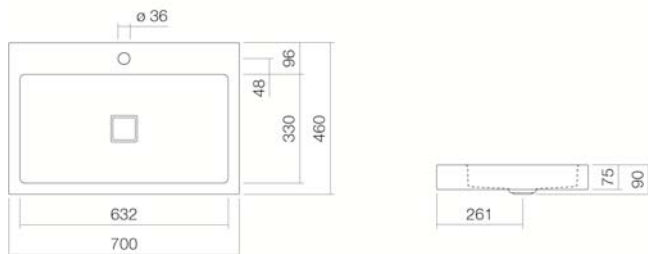

Aform

Scheda tecnica

Lavabi sopraiano

AB.RE700H.2

Numero di articolo: 3209000000

Design partner: busalt design

Caratteristica

Titolo di articolo	AB.RE700H.2
Numero di articolo	3209000000
Colore standard	Bianco
Varianti	Bianco, idrorepellente (XXXX XXX 400) Bianco, superficie antibatterica (XXXX XXX 401)
Modello standard	con foro per il rubinetto, senza troppo pieno
Varianti	fori per rubinetteria a tre fori, fori per il dispenser, colori speciali e opachi
Dimensione	700 x 460 x 75 mm
Materiale	Acciaio vetrificato
Peso netto	7,6 kg
Montaggio	per il saggio su piani lavabo
Accessori	Sifone SI.2, Sifone SI.3, Rivestimento rubinetto a squadra sottolavabo EV.3, Dispenser da incasso cromato LS.1, Piletta di scarico cromata VTI.1
Indicazioni per la rubinetteria	Punto di caduta ottimale ca. 120 – 150 mm dal centro del foro.

Indicazioni per la rubinetteria

Rubinetteria con erogazione perpendicolare alla bocca (angolo di direzione 90°) e con l'areatore anticalcare inserito garantisce una caduta ottimale dell'acqua nel bacino del lavabo.

Specifiche Testo

Lavabo sopraiano, rettangolare, 700 x 460 mm, altezza 75 mm, profondità del bacino 65 mm, vetrificato, bianco, con foro per il rubinetto, senza troppo pieno, compresi piletta di scarico con calotta vetrificata bianca e kit di fissaggio