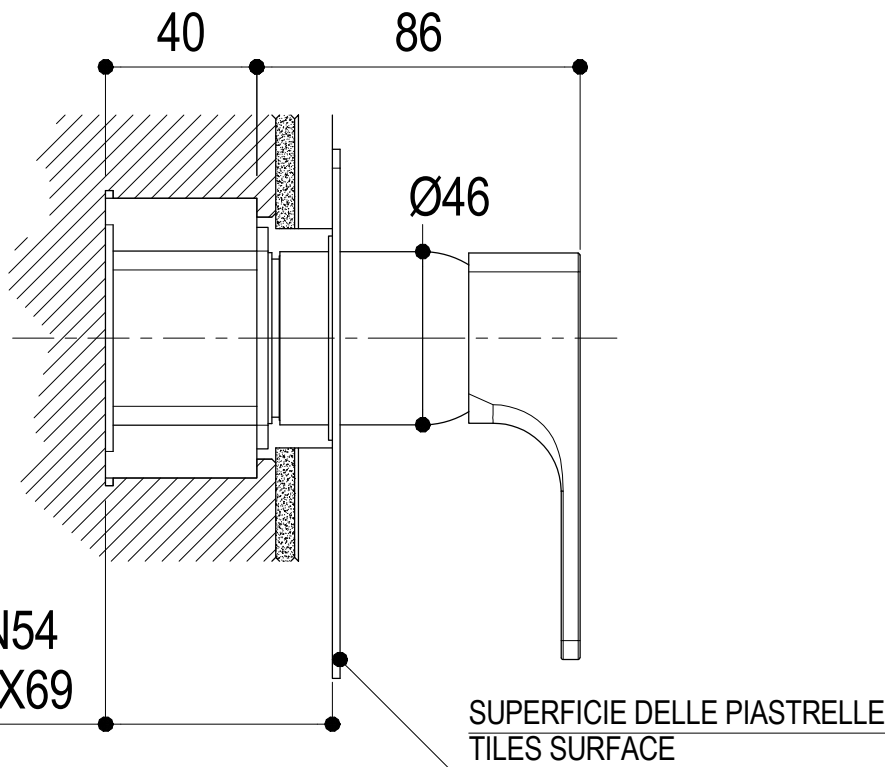

SCHEDA TECNICA / TECHNICAL DATA

RUBINETTERIE RITMONIO S.R.L. si riserva tutti i diritti connessi con il presente documento e con l'oggetto o la materia ivi rappresentati con divieto di riprodurlo, utilizzarlo o renderlo accessibile a terzi in assenza di previa autorizzazione. Disegno CAD non modificabile a mano

RUBINETTERIE RITMONIO S.R.L. will claim all rights related to the present document and with the object or subject represented therein with the prohibition of reproduction, use or disclosure to third parties without previous permission. The Cad plan is not alterable by hand

Ritmonio
Living a quality experience.
13019 VARALLO - (VC) - ITALY

SERIE GLITTER

CODICE PR32FB 101

DATA EMISSIONE 05/12/13

DENOMINAZIONE Miscelatore monocomando ad incasso per doccia
Built-in single lever shower mixer

REVISIONE 2
24/10/16