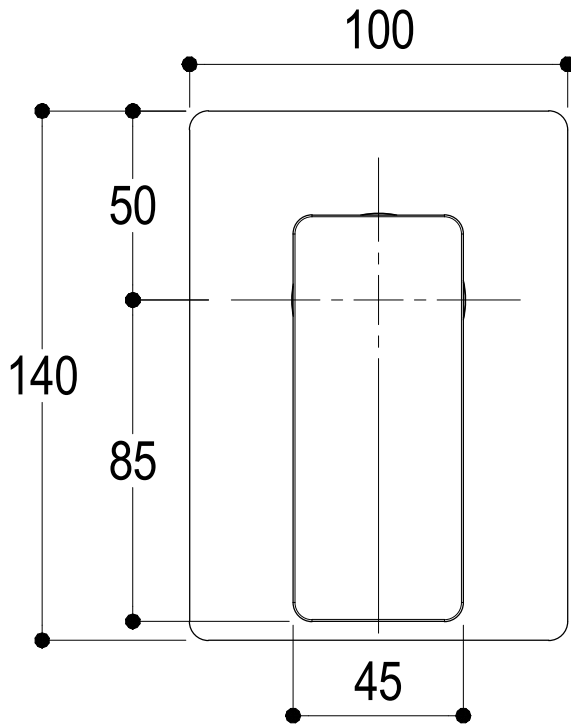

SCHEDA TECNICA / TECHNICAL DATA

RUBINETTERIE RITMONIO S.R.L. si riserva tutti i diritti connessi con il presente documento e con l'oggetto o la materia ivi rappresentati con divieto di riprodurlo, utilizzarlo o renderlo accessibile a terzi in assenza di previa autorizzazione. Disegno CAD non modificabile a mano

RUBINETTERIE RITMONIO S.R.L. will claim all rights related to the present document and with the object or subject represented therein with the prohibition of reproduction, use or disclosure to third parties without previous permission. The Cad plan is not alterable by hand

Ritmonio
Living a quality experience.
13019 VARALLO - (VC) - ITALY

SERIE GLITTER

CODICE PR32FB 101

DATA EMISSIONE 05/12/13

DENOMINAZIONE Miscelatore monocomando ad incasso per doccia
Built-in single lever shower mixer

REVISIONE 2
24/10/16