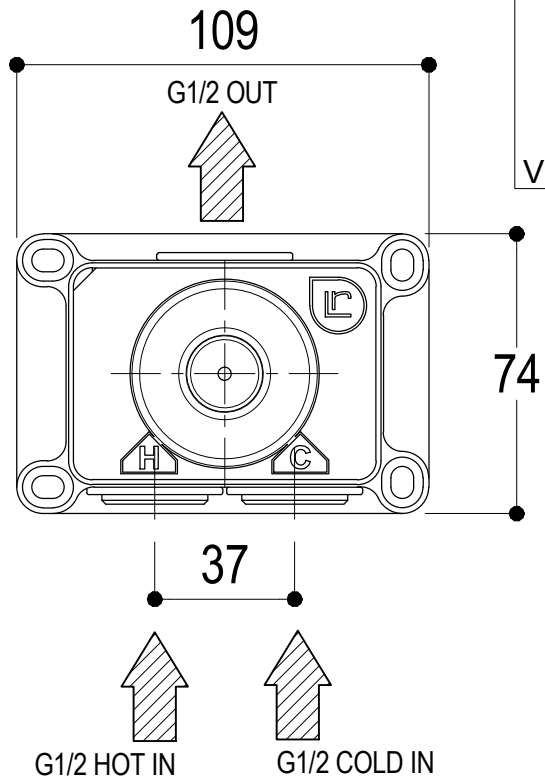

SCHEDA TECNICA / TECHNICAL DATA

RUBINETTERIE RITMONIO S.R.L. si riserva tutti i diritti connessi con il presente documento e con l'oggetto o la materia ivi rappresentati con divieto di riprodurlo, utilizzarlo o renderlo accessibile a terzi in assenza di previa autorizzazione. Disegno CAD non modificabile a mano

RUBINETTERIE RITMONIO S.R.L. will claim all rights related to the present document and with the object or subject represented therein with the prohibition of reproduction, use or disclosure to third parties without previous permission. The Cad plan is not alterable by hand

Ritmonio
Living a quality experience.
13019 VARALLO - (VC) - ITALY

SERIE GLITTER

CODICE PR32FB 101

DATA EMISSIONE 05/12/13

DENOMINAZIONE Miscelatore monocomando ad incasso per doccia
Built-in single lever shower mixer

REVISIONE 2
24/10/16