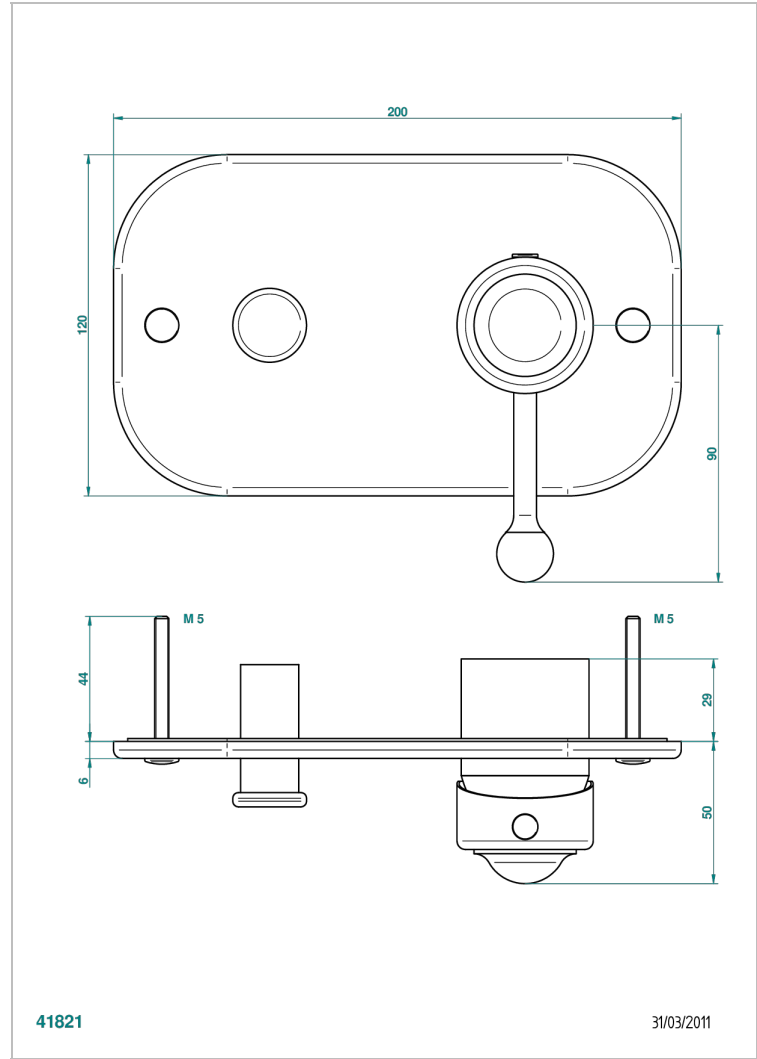

Внешняя часть смесителя для душа однорычажного встраиваемого в стену с переключателем 6550

ХАРАКТЕРИСТИКИ

- Jade Dragon
- Внешняя часть смесителя для душа однорычажного встраиваемого в стену с переключателем 6550

СВЯЗАННЫЕ ТОВАРНЫЕ ПОЗИЦИИ

- Ref. G00-6550A Внутренняя часть смесителя для душа однорычажного встраиваемого в стену с переключателем 6550 - 2 входа 1/2" -2 выхода 1/2"

ДОСТУПНЫЕ ВАРИАНТЫ ПОКРЫТИЙ

Blush PVD - H62
 Graphite PVD - H64
 Matt Umber PVD - H67
 Matt blush PVD - H60
 Matt graphite PVD - H65
 Umber PVD - H66