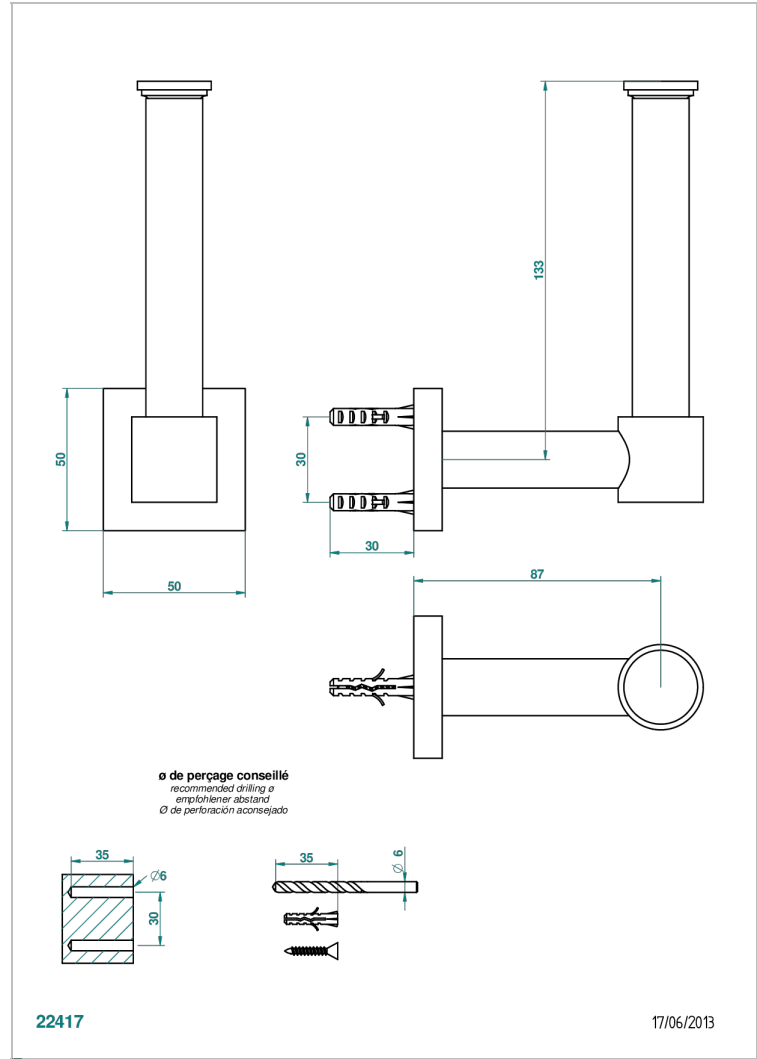

## ХАРАКТЕРИСТИКИ

- Профил с рукоятками
- Бумагодержатель настенный резервный