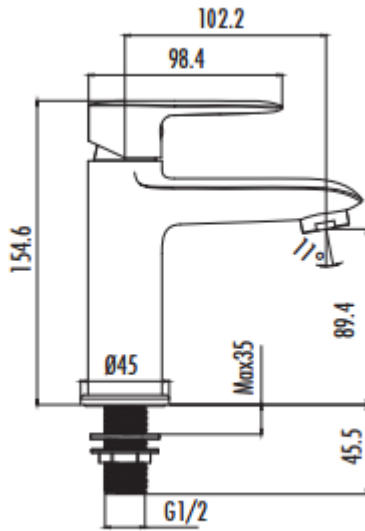

TEKNİK ÇİZİM

ÖZELLİKLER

SESSİZ SU AKIŞI
SAĞLAYAN PERLATÖR

%100 PİRİNÇ

KİREÇ TEMİZLEME
SİSTEMLİ PERLATÖR

KOLAY
TEMİZLEME

Creavit önceden haber vermeksizin, ürünlerde ve teknik detaylarda değişiklik yapma hakkını saklı tutar. Renkler gerçekte olduğundan farklı görünebilir.

Kalite Yönetim Sistemi

Müşteri Memnuniyeti Belgesi

Çevre Yönetim Sistemi

İş Sağlığı ve Güvenliği Yönetim Sistemi

LGA

Alman Standartlarına Uygunluk Belgesi

kiwa

Hollanda Standartlarına Uygunluk Belgesi

GOST - R

Rusya Standartlarına Uygunluk Belgesi

UkrSEPRO

Ukrayna Standartlarına Uygunluk Belgesi

İsrail Standartlarına Uygunluk Belgesi

Nijerya Standartlarına Uygunluk Belgesi

Türk Standartlarına Uygunluk Belgesi