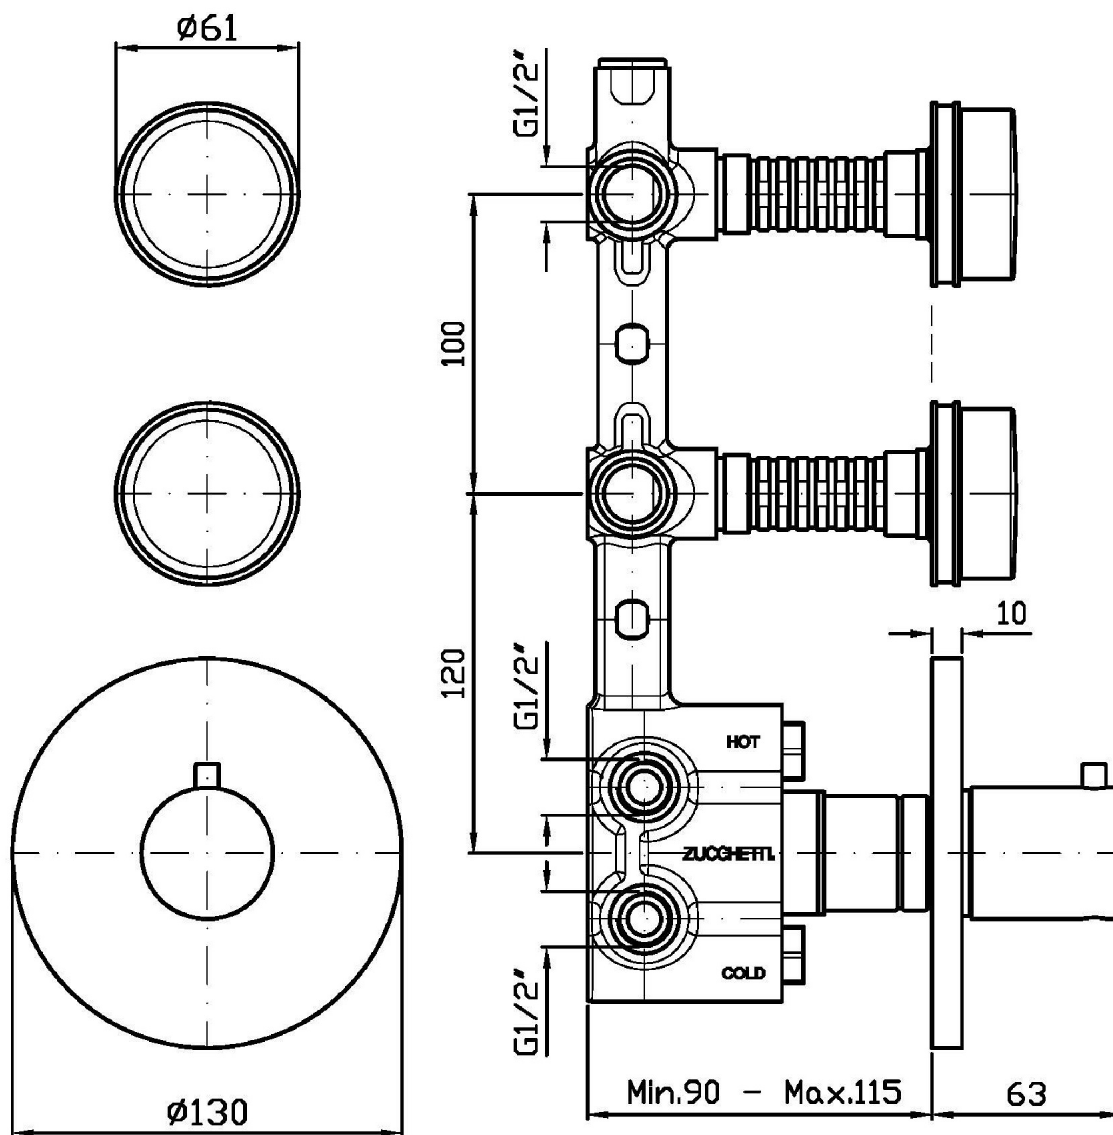

Marchio / Brand ZUCCHETTI

Classe / Class WW

SAVOIR

ZSV660.CN

Termostatico incasso doccia con 2 rubinetti d'arresto. / Built-in therm. shower mixer, 2 stop valves.

Termostatico incasso doccia da 1/2", con 2 rubinetti d'arresto.

1/2" built-in thermostatic shower mixer with 2 stop valves.

Finiture / Finishes

CN

Cromo + Nero / Chrome + Black

CC

Cromo + Cromo / Chrome + Chrome

CW

Cromo + Bianco / Chrome + White

Disegno Complessivo / Overall Drawing

SAVOIR

ZSV660.CN

Esplosi / Exploded

SAVOIR

ZSV660.CN Portate / Flowrates (lt/min)

PRESSIONE PRESSURE	1 BAR	2 BAR	3 BAR	4 BAR	5 BAR
1 RUBINETTO APERTO <i>P1</i>	13,2	18,4	22,7	26,2	29,2
2 RUBINETTO APERTI 2 TAPS OPENED <i>P2</i>	16,5	23,6	29	33,3	37,6
<i>P3</i>					
<i>P4</i>					
<i>P5</i>					

SAVOIR

ZSV660.CN Pesì e Misure / Weights and Sizes

Peso (Kg) Weight (lb)	2,50 (Kg)	5,51 (lb)
Volume test (dc3) - (in3)	11,01 (dc3)	671,87 (in3)
h (mm) - (in)	90,00 (mm)	3,54 (in)
L1 (mm) - (in)	335,00 (mm)	13,19 (in)
L2 (mm) - (in)	365,00 (mm)	14,37 (in)