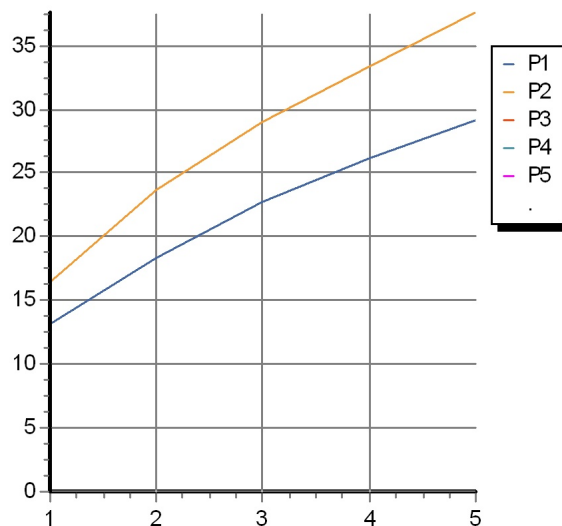

Disegno Complessivo / Overall Drawing

SAVOIR

ZSV660.CN

Esplosi / Exploded

SAVOIR

ZSV660.CN Portate / Flowrates (lt/min)

PRESSIONE PRESSURE	1 BAR	2 BAR	3 BAR	4 BAR	5 BAR
1 RUBINETTO APERTO <i>P1</i>	13,2	18,4	22,7	26,2	29,2
2 RUBINETTO APERTI 2 TAPS OPENED <i>P2</i>	16,5	23,6	29	33,3	37,6
<i>P3</i>					
<i>P4</i>					
<i>P5</i>					

SAVOIR

ZSV660.CN Pesì e Misure / Weights and Sizes

Peso (Kg) Weight (lb)	2,50 (Kg)	5,51 (lb)
Volume test (dc3) - (in3)	11,01 (dc3)	671,87 (in3)
h (mm) - (in)	90,00 (mm)	3,54 (in)
L1 (mm) - (in)	335,00 (mm)	13,19 (in)
L2 (mm) - (in)	365,00 (mm)	14,37 (in)