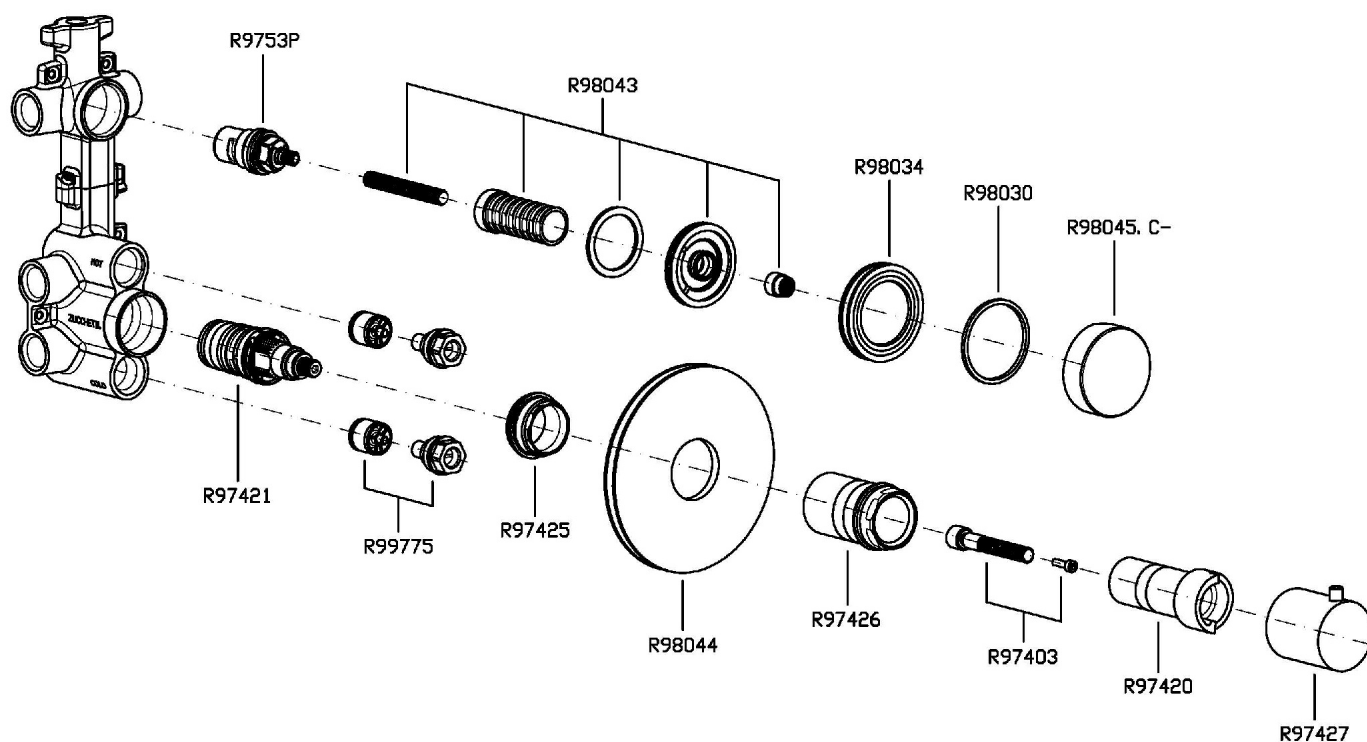

Marchio / Brand ZUCCHETTI

Classe / Class WW

SAVOIR

ZSV660.CN

Termostatico incasso doccia con 2 rubinetti d'arresto. / Built-in therm. shower mixer, 2 stop valves.

Termostatico incasso doccia da 1/2", con 2 rubinetti d'arresto.

1/2" built-in thermostatic shower mixer with 2 stop valves.

Finiture / Finishes

CN

Cromo + Nero / Chrome + Black

CC

Cromo + Cromo / Chrome + Chrome

CW

Cromo + Bianco / Chrome + White

Disegno Complessivo / Overall Drawing

SAVOIR

ZSV660.CN

Esplosi / Exploded

SAVOIR

ZSV660.CN Portate / Flowrates (lt/min)

PRESSIONE PRESSURE	1 BAR	2 BAR	3 BAR	4 BAR	5 BAR
1 RUBINETTO APERTO <i>P1</i>	13,2	18,4	22,7	26,2	29,2
2 RUBINETTO APERTI 2 TAPS OPENED <i>P2</i>	16,5	23,6	29	33,3	37,6
<i>P3</i>					
<i>P4</i>					
<i>P5</i>					

SAVOIR

ZSV660.CN Pesì e Misure / Weights and Sizes

Peso (Kg) Weight (lb)	2,50 (Kg)	5,51 (lb)
Volume test (dc3) - (in3)	11,01 (dc3)	671,87 (in3)
h (mm) - (in)	90,00 (mm)	3,54 (in)
L1 (mm) - (in)	335,00 (mm)	13,19 (in)
L2 (mm) - (in)	365,00 (mm)	14,37 (in)