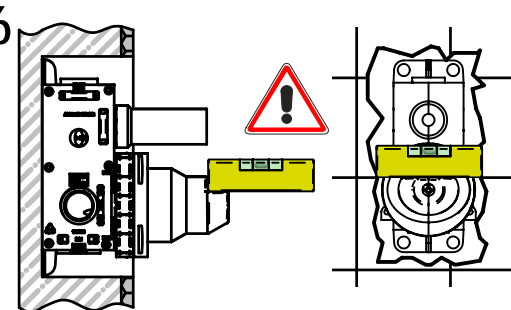

Incassi

Istruzioni di installazione / Installation instruction

Art. 104002

Per installatore: Al fine di garantire la durata del prodotto installare rubinetti con filtro da pulire periodicamente. Effettuare risciacquo delle tubazioni prima di installare il prodotto (PUNTO 1). Eventuali residui se finissero all'interno della cartuccia potrebbero causarne il danneggiamento.

For installer: In order to guarantee a long duration of the product install valves with filter, which have to be regularly cleaned (POINT 1). Carry out the rinsing of the pipes before install the tap. Some external materials may damage the cadrige if not removed before the installation.

1 IMPORTANTISSIMO VERY IMPORTANT

2

3

4

5

PIASTRE SOTTILI/SLIM PLATES

SERIE	ARTICOLO	SERIE	ARTICOLO
PASCAL	1000/K - 1000/K/E	BAMBU'	0400-0400/E 0400/Q-0400/Q/E
NÖEL	1500/K - 1500/K/E	MINI-B	4400-4400/E 4400/Q-4400/Q/E
EDWARD	0800/M/K - 0800/M/K/E	B-DUE	7900/L - 7900/L/E
EDWARD LEVER	0800/LM/K-0800/LM/K/E 0800/LLM/K-0800/LLM/K/E	B-UNO BEETHOVEN	7700 - 7700/E
ROMINA - CHARLOTTE	0300/M/K - 0300/M/K/E	ZEHN	7500 - 7500/E
JOCONDE	4000/M/K-4000/M/K/B 4000/M/K/E-4000/M/K/B/E	BABY-S	7200 - 7200/E
ELITE	9100/M - 9100/MN/E	SOGNO	7000 - 7000/E
ELITE MIX	9000 - 9000/E	THEO - T-LUX	0900 - 0900/E
GRAZIE	5500 - 5500/E	LIFE	0500/M - 0500/M/E
JEANS	4800-4800/E 4800/Q- 4800/Q/E	N-JOY	0100 - 0100/E
M-DUE	8900/L - 8900/L/E	STRESA	1400/K-1400/K/E 1700/K-1700/K/E
M-UNO MOSE'	8800 - 8800/E	STRESA SUITE	1600/K-1600/K/E 1800/K-1800/K/E

PIASTRE SPESSE/THICK PLATES