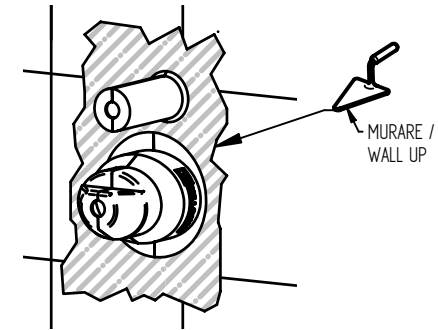

MADE IN ITALY

DESIGN

Questo prodotto è stato realizzato interamente in Italia con l'utilizzo di materie prime di altissima qualità

EQB

MADE IN ITALY

This product has been entirely manufactured in Italy, by top quality raw materials.

MADE IN ITALY

DESIGN

Questo prodotto è stato realizzato interamente in Italia con l'utilizzo di materie prime di altissima qualità

EQB

MADE IN ITALY

This product has been entirely manufactured in Italy, by top quality raw materials.