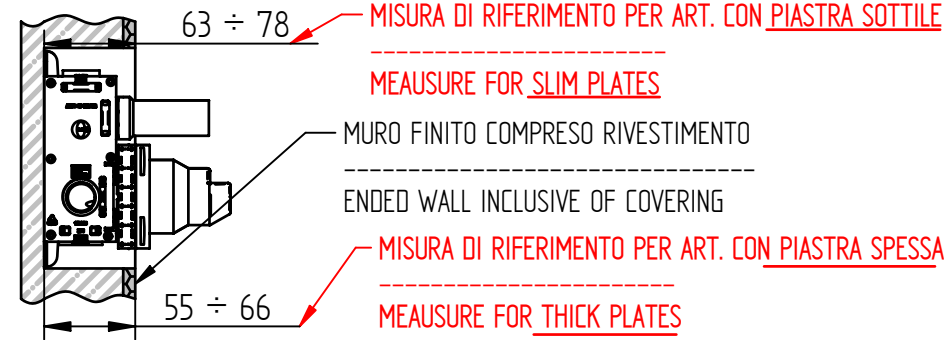

### 1 IMPORTANTISSIMO VERY IMPORTANT

2

3

4

5

#### PIASTRE SOTTILI/SLIM PLATES

SERIE	ARTICOLO	SERIE	ARTICOLO
PASCAL	1000/K - 1000/K/E	BAMBU'	0400-0400/E 0400/Q-0400/Q/E
NÖEL	1500/K - 1500/K/E	MINI-B	4400-4400/E 4400/Q-4400/Q/E
EDWARD	0800/M/K - 0800/M/K/E	B-DUE	7900/L - 7900/L/E
EDWARD LEVER	0800/LM/K-0800/LM/K/E 0800/LLM/K-0800/LLM/K/E	B-UNO BEETHOVEN	7700 - 7700/E
ROMINA - CHARLOTTE	0300/M/K - 0300/M/K/E	ZEHN	7500 - 7500/E
JOCONDE	4000/M/K-4000/M/K/B 4000/M/K/E-4000/M/K/B/E	BABY-S	7200 - 7200/E
ELITE	9100/M - 9100/MN/E	SOGNO	7000 - 7000/E
ELITE MIX	9000 - 9000/E	THEO - T-LUX	0900 - 0900/E
GRAZIE	5500 - 5500/E	LIFE	0500/M - 0500/M/E
JEANS	4800-4800/E 4800/Q- 4800/Q/E	N-JOY	0100 - 0100/E
M-DUE	8900/L - 8900/L/E	STRESA	1400/K-1400/K/E 1700/K-1700/K/E
M-UNO MOSE'	8800 - 8800/E	STRESA SUITE	1600/K-1600/K/E 1800/K-1800/K/E