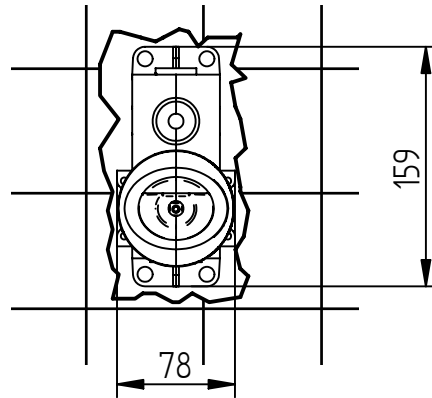

Incassi

Istruzioni di installazione / Installation instruction

Art. 104002

Per installatore: Al fine di garantire la durata del prodotto installare rubinetti con filtro da pulire periodicamente. Effettuare risciacquo delle tubazioni prima di installare il prodotto (PUNTO 1). Eventuali residui se finissero all'interno della cartuccia potrebbero causarne il danneggiamento.

For installer: In order to guarantee a long duration of the product install valves with filter, which have to be regularly cleaned (POINT 1). Carry out the rinsing of the pipes before install the tap. Some external materials may damage the cadrige if not removed before the installation.

1 IMPORTANTISSIMO VERY IMPORTANT

2

3

4

5

PIASTRE SOTTILI/SLIM PLATES

SERIE	ARTICOLO	SERIE	ARTICOLO
PASCAL	1000/K - 1000/K/E	BAMBU'	0400-0400/E 0400/Q-0400/Q/E
NÖEL	1500/K - 1500/K/E	MINI-B	4400-4400/E 4400/Q-4400/Q/E
EDWARD	0800/M/K - 0800/M/K/E	B-DUE	7900/L - 7900/L/E
EDWARD LEVER	0800/LM/K-0800/LM/K/E 0800/LLM/K-0800/LLM/K/E	B-UNO BEETHOVEN	7700 - 7700/E
ROMINA - CHARLOTTE	0300/M/K - 0300/M/K/E	ZEHN	7500 - 7500/E
JOCONDE	4000/M/K-4000/M/K/B 4000/M/K/E-4000/M/K/B/E	BABY-S	7200 - 7200/E
ELITE	9100/M - 9100/MN/E	SOGNO	7000 - 7000/E
ELITE MIX	9000 - 9000/E	THEO - T-LUX	0900 - 0900/E
GRAZIE	5500 - 5500/E	LIFE	0500/M - 0500/M/E
JEANS	4800-4800/E 4800/Q- 4800/Q/E	N-JOY	0100 - 0100/E
M-DUE	8900/L - 8900/L/E	STRESA	1400/K-1400/K/E 1700/K-1700/K/E
M-UNO MOSE'	8800 - 8800/E	STRESA SUITE	1600/K-1600/K/E 1800/K-1800/K/E

PIASTRE SPESSE/THICK PLATES