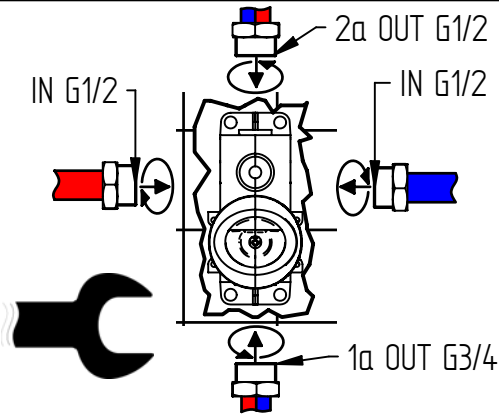

### 1 IMPORTANTISSIMO VERY IMPORTANT

2

3

4

5

#### PIASTRE SOTTILI/SLIM PLATES

SERIE	ARTICOLO	SERIE	ARTICOLO
PASCAL	1000/K - 1000/K/E	BAMBU'	0400-0400/E 0400/Q-0400/Q/E
NÖEL	1500/K - 1500/K/E	MINI-B	4400-4400/E 4400/Q-4400/Q/E
EDWARD	0800/M/K - 0800/M/K/E	B-DUE	7900/L - 7900/L/E
EDWARD LEVER	0800/LM/K-0800/LM/K/E 0800/LLM/K-0800/LLM/K/E	B-UNO BEETHOVEN	7700 - 7700/E
ROMINA - CHARLOTTE	0300/M/K - 0300/M/K/E	ZEHN	7500 - 7500/E
JOCONDE	4000/M/K-4000/M/K/B 4000/M/K/E-4000/M/K/B/E	BABY-S	7200 - 7200/E
ELITE	9100/M - 9100/MN/E	SOGNO	7000 - 7000/E
ELITE MIX	9000 - 9000/E	THEO - T-LUX	0900 - 0900/E
GRAZIE	5500 - 5500/E	LIFE	0500/M - 0500/M/E
JEANS	4800-4800/E 4800/Q- 4800/Q/E	N-JOY	0100 - 0100/E
M-DUE	8900/L - 8900/L/E	STRESA	1400/K-1400/K/E 1700/K-1700/K/E
M-UNO MOSE'	8800 - 8800/E	STRESA SUITE	1600/K-1600/K/E 1800/K-1800/K/E