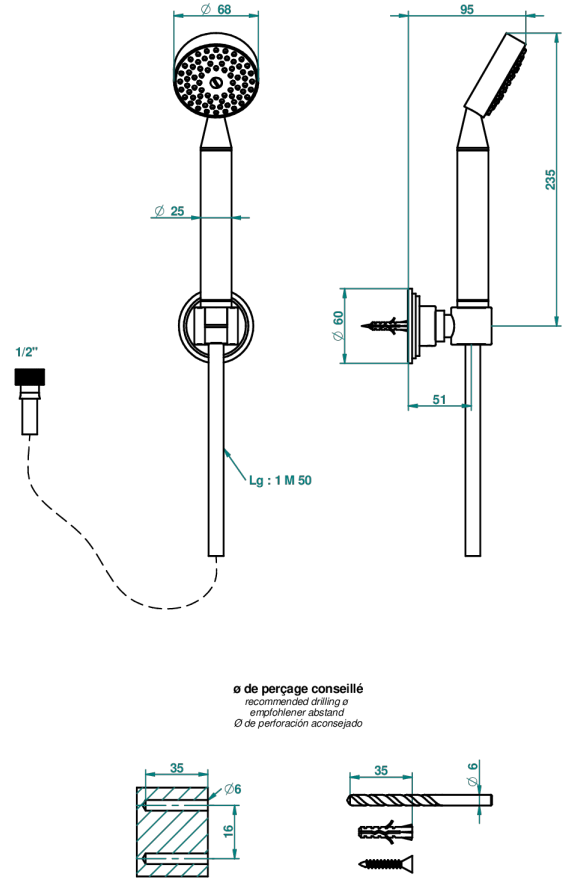

LE 9 HOWLITE

G2H-52A

Душ ручной стильный встраиваемый в стену, шланг и стационарный кронштейн

THG[®]
PARIS

21738

23/05/2017

ХАРАКТЕРИСТИКИ

- Le 9 Howlite
- Душ ручной стильный встраиваемый в стену, шланг и стационарный кронштейн

ТЕХНИЧЕСКИЕ ХАРАКТЕРИСТИКИ

- Recommandé : 3 bars (max. 5 bars) - Advised : 43,5 psi (max. 72 psi)
- 9,5 l/min à 3 bars (2.5 gpm at 43.5 psi)

ДОСТУПНЫЕ ВАРИАНТЫ ПОКРЫТИЙ

Blush PVD - H62
Graphite PVD - H64
Matt Umber PVD - H67
Matt blush PVD - H60
Matt graphite PVD - H65
Umber PVD - H66

Аранья (чёрный никель) - D24
Золото - F01
Матовое золото - F07
Матовое светлое золото - F31
Матовый никель - C01
Матовый хром - C02

Никель - B01
Покрытие PVD бронза - F33
Покрытие PVD золотистый цвет - H52
Покрытие PVD латунь - H49
Покрытие PVD матовая бронза - F34
Покрытие PVD матовая латунь - H50

Покрытие PVD матовый золотистый - H53
Покрытие PVD матовый никель - H56
Покрытие PVD никель - H55
Розовое золото - F27
Сатинированное золото - F03
Сатинированное светлое золото - F32

Сатинированный хром - C03
Светлое золото - F30
Серебро с родием - F18
Состаренный никель - H28
Хром - A02
Хром/золото - G02