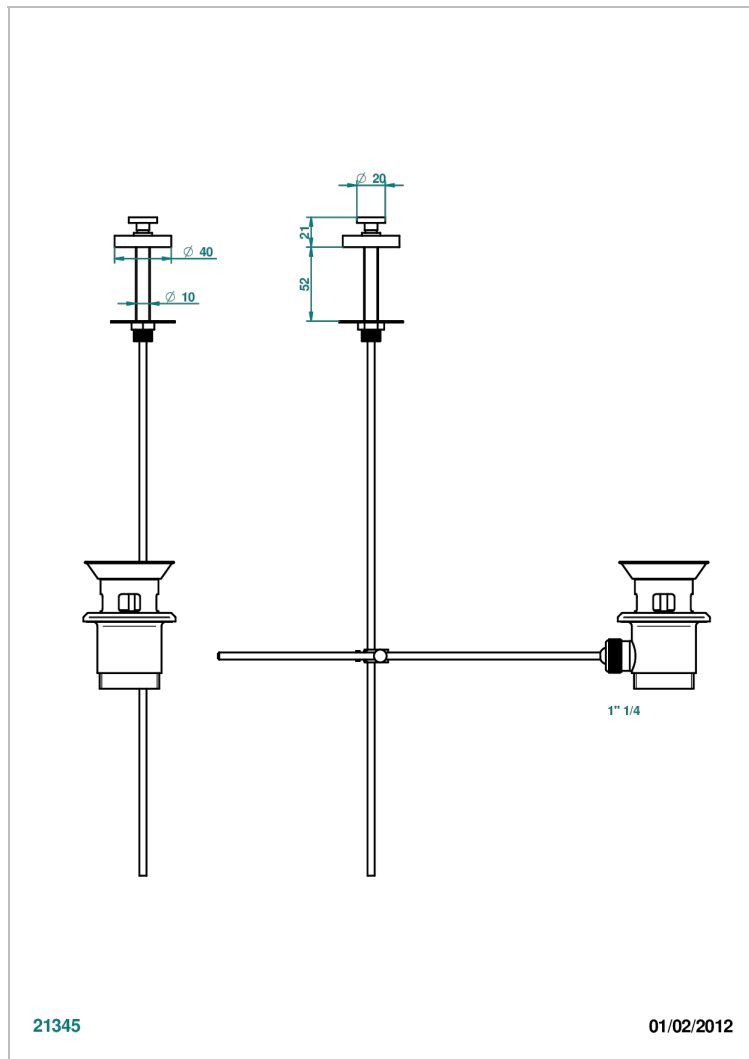

# FAUBOURG METAL С РУКОЯТКАМИ

G2U-334

Донный клапан для раковины с внешним штоком управления

THG<sup>®</sup>  
PARIS

## ХАРАКТЕРИСТИКИ

- Faubourg metal с ручьятками
- Донный клапан для раковины с внешним штоком управления