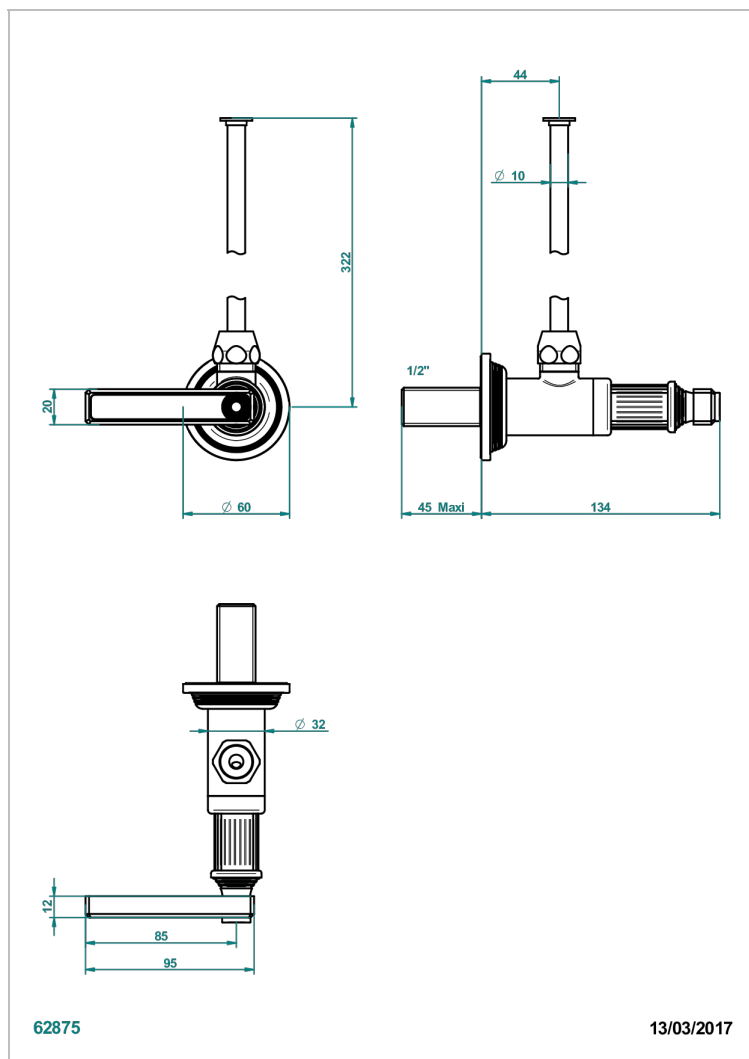

GRAND CENTRAL С РУЧКАМИ-РУКОЯТКАМИ С ЧЕРНЫМ ОНИКСОМ

THG[®]
PARIS

U9N-181/S

Кран запорный 1/2" стильный регулируемый с 30 см трубкой

ХАРАКТЕРИСТИКИ

- Grand central с ручками-рукоятками с чёрным ониксом
- Кран запорный 1/2" стильный регулируемый с 30 см трубкой