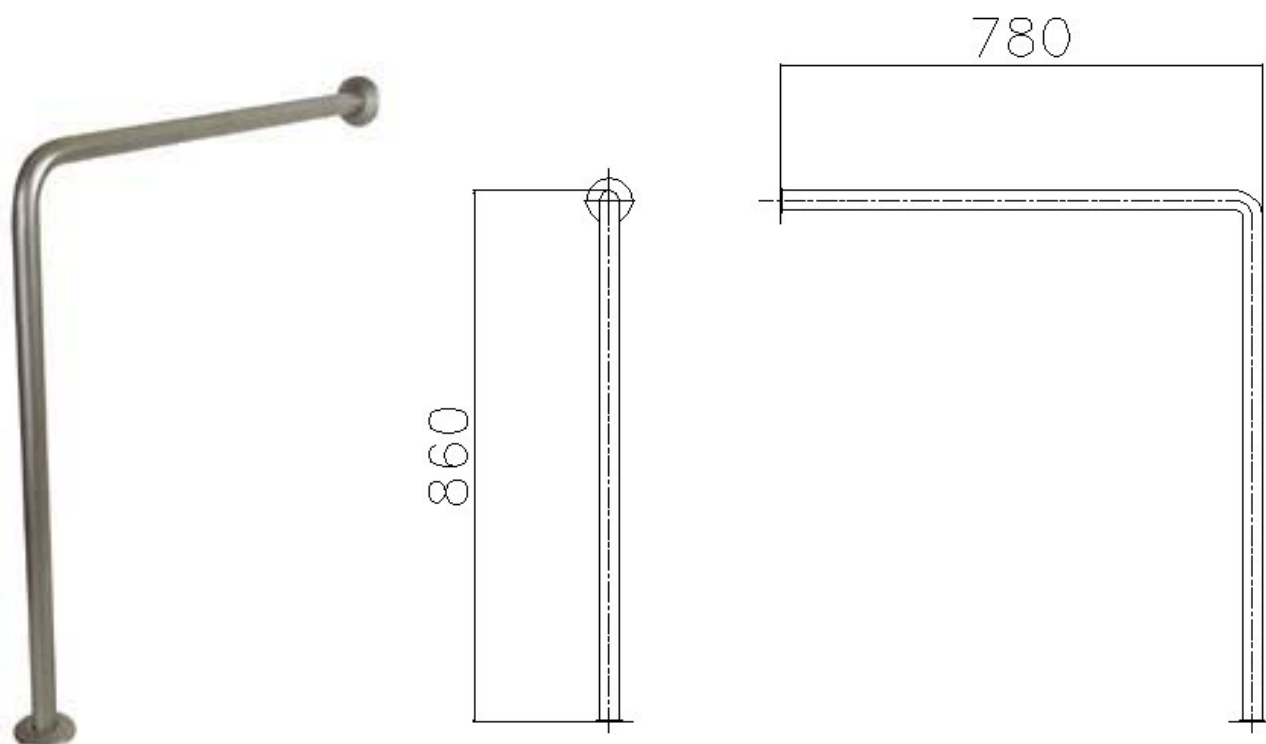

1764 00 BARRA FIJA SUELO PARED PARA WC / BIDÉ / LAVABO
/ BAÑERA / ASIENTO
1764 00 FIXED FLOOR-TO-WALL BAR FOR TOILET / BIDET /
BASIN / BATH / SEAT

Características

- 1) Soporte y brazo en acero inoxidable según AISI 304.
- 2) Acabado pulido

Features

- 1) Stand and bar made in stainless steel made according to AISI 304
- 2) Polished finish