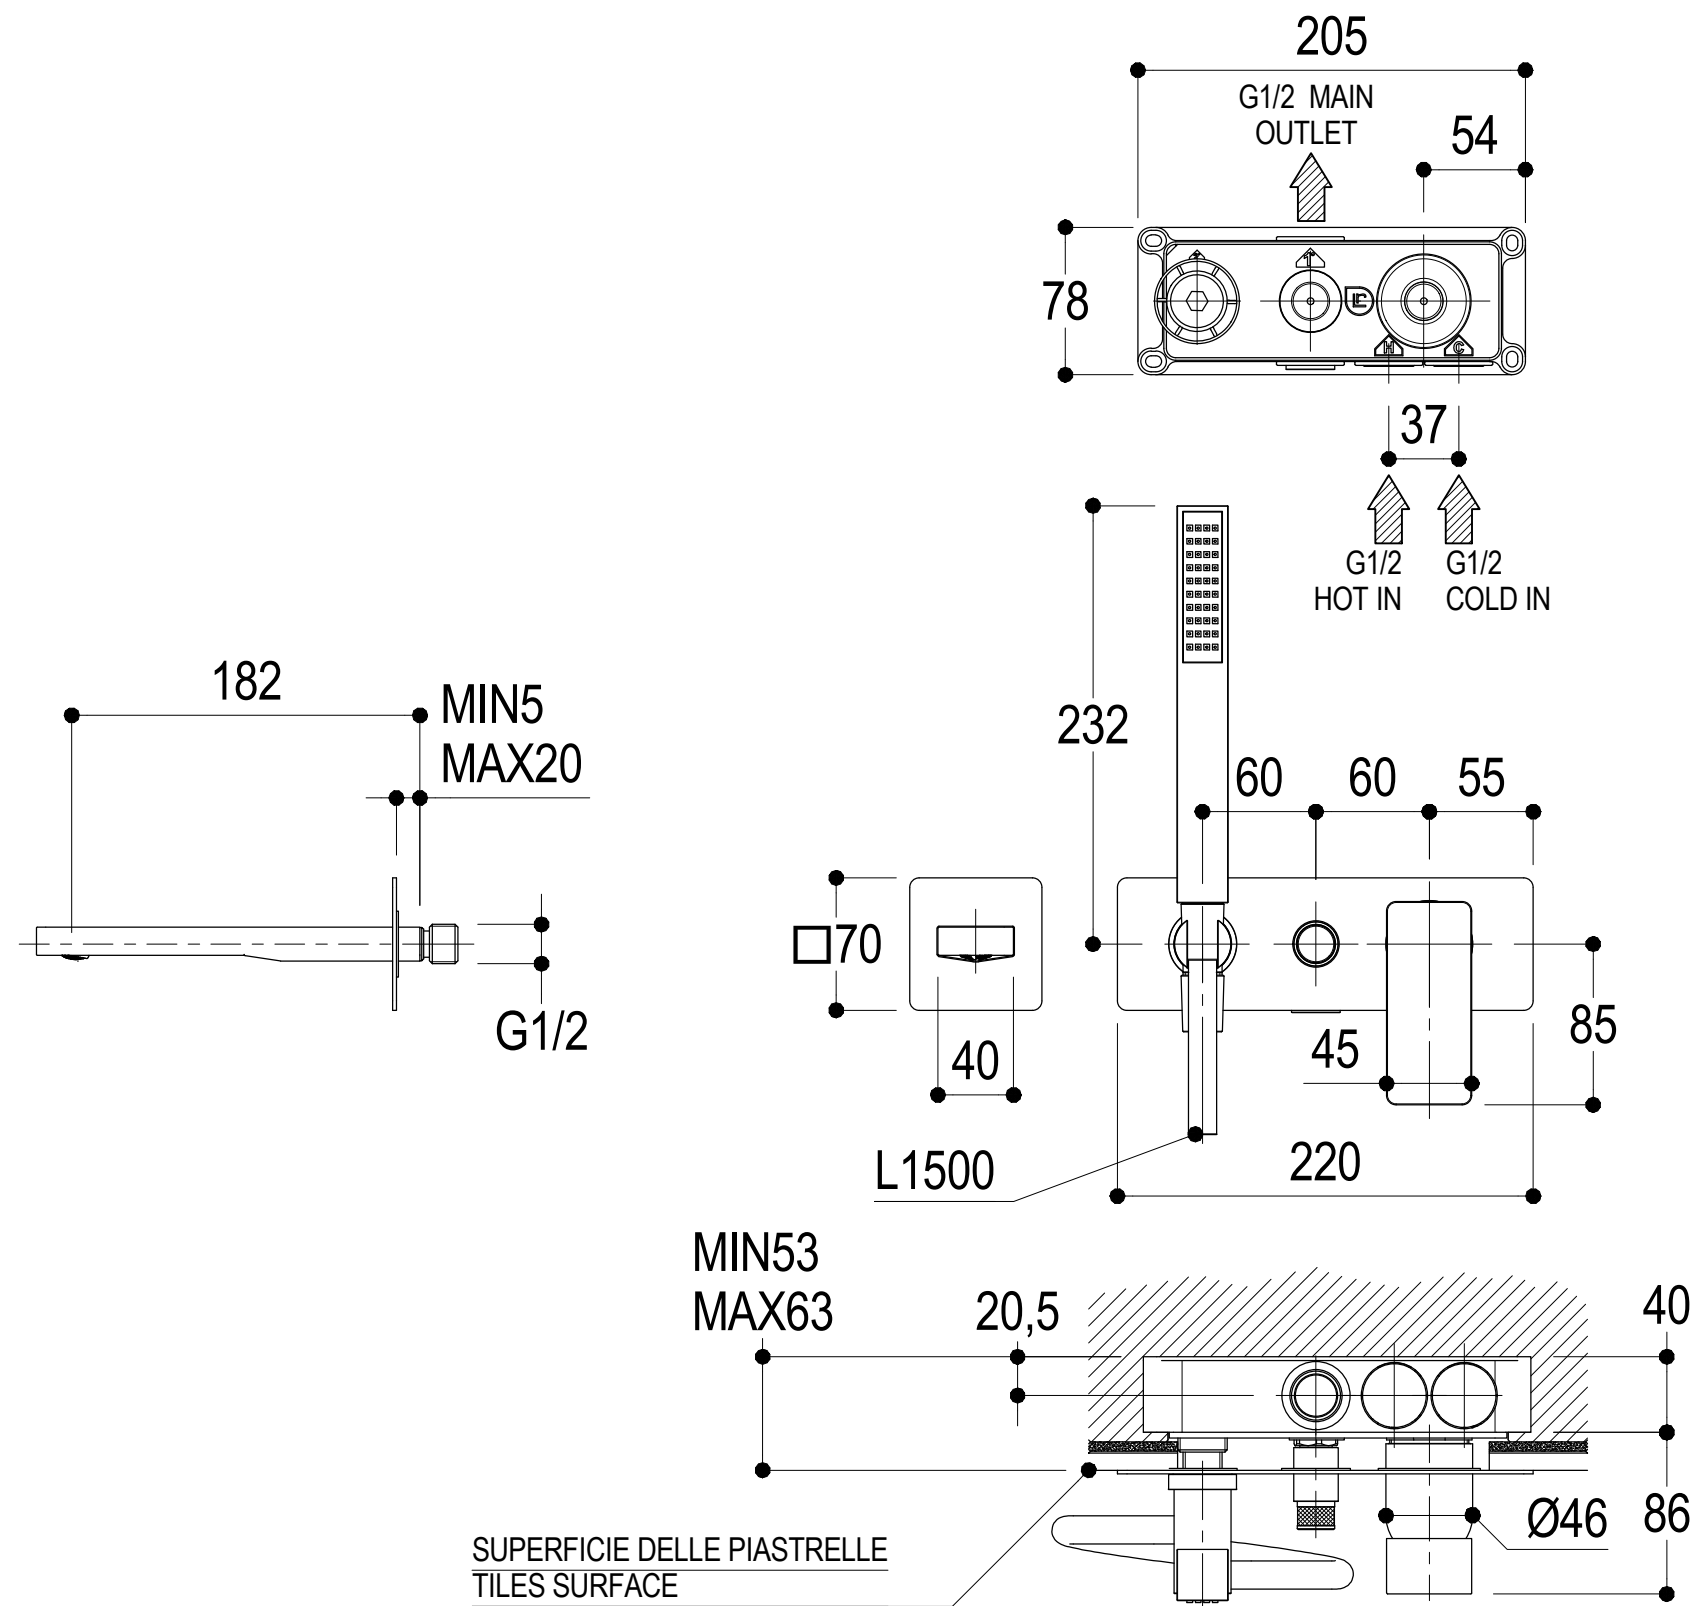

SCHEDA TECNICA / TECHNICAL DATA

RUBINETTERIE RITMONIO S.R.L. si riserva tutti i diritti connessi con il presente documento e con l'oggetto o la materia ivi rappresentati con divieto di riprodurlo, utilizzarlo o renderlo accessibile a terzi in assenza di previa autorizzazione. Disegno CAD non modificabile a mano

SERIE GLITTER	CODICE PR32EB101	DATA EMISSIONE 18/12/13
DENOMINAZIONE Miscelatore monocomando ad incasso per vasca Built-in single lever bath mixer		REVISIONE 2 02/11/16