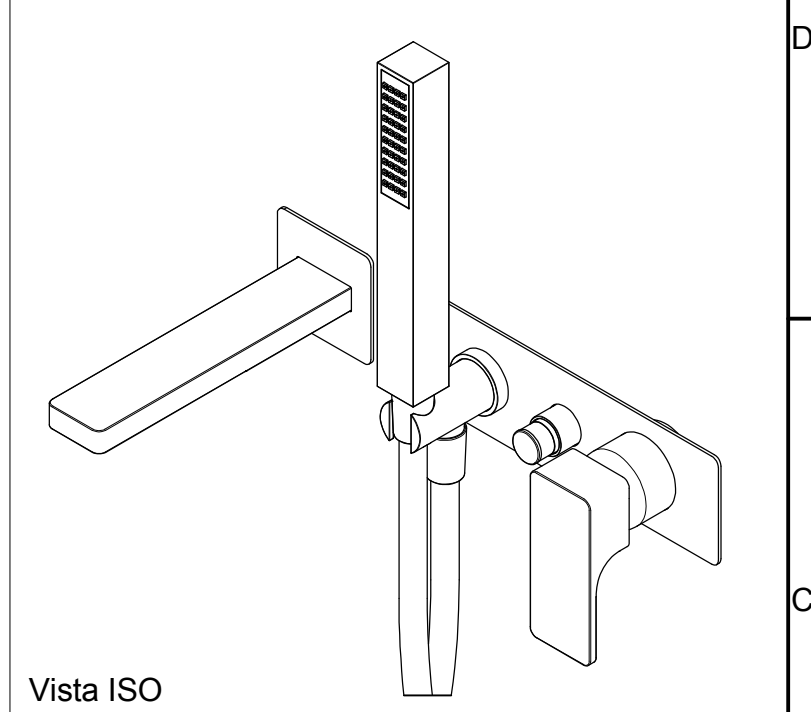

SCHEDA TECNICA / TECHNICAL DATA

RUBINETTERIE RITMONIO S.R.L. si riserva tutti i diritti connessi con il presente documento e con l'oggetto o la materia ivi rappresentati con divieto di riprodurlo, utilizzarlo o renderlo accessibile a terzi in assenza di previa autorizzazione. Disegno CAD non modificabile a mano

SERIE GLITTER	CODICE PR32EB101	DATA EMISSIONE 18/12/13
DENOMINAZIONE Miscelatore monocomando ad incasso per vasca Built-in single lever bath mixer		REVISIONE 2 02/11/16