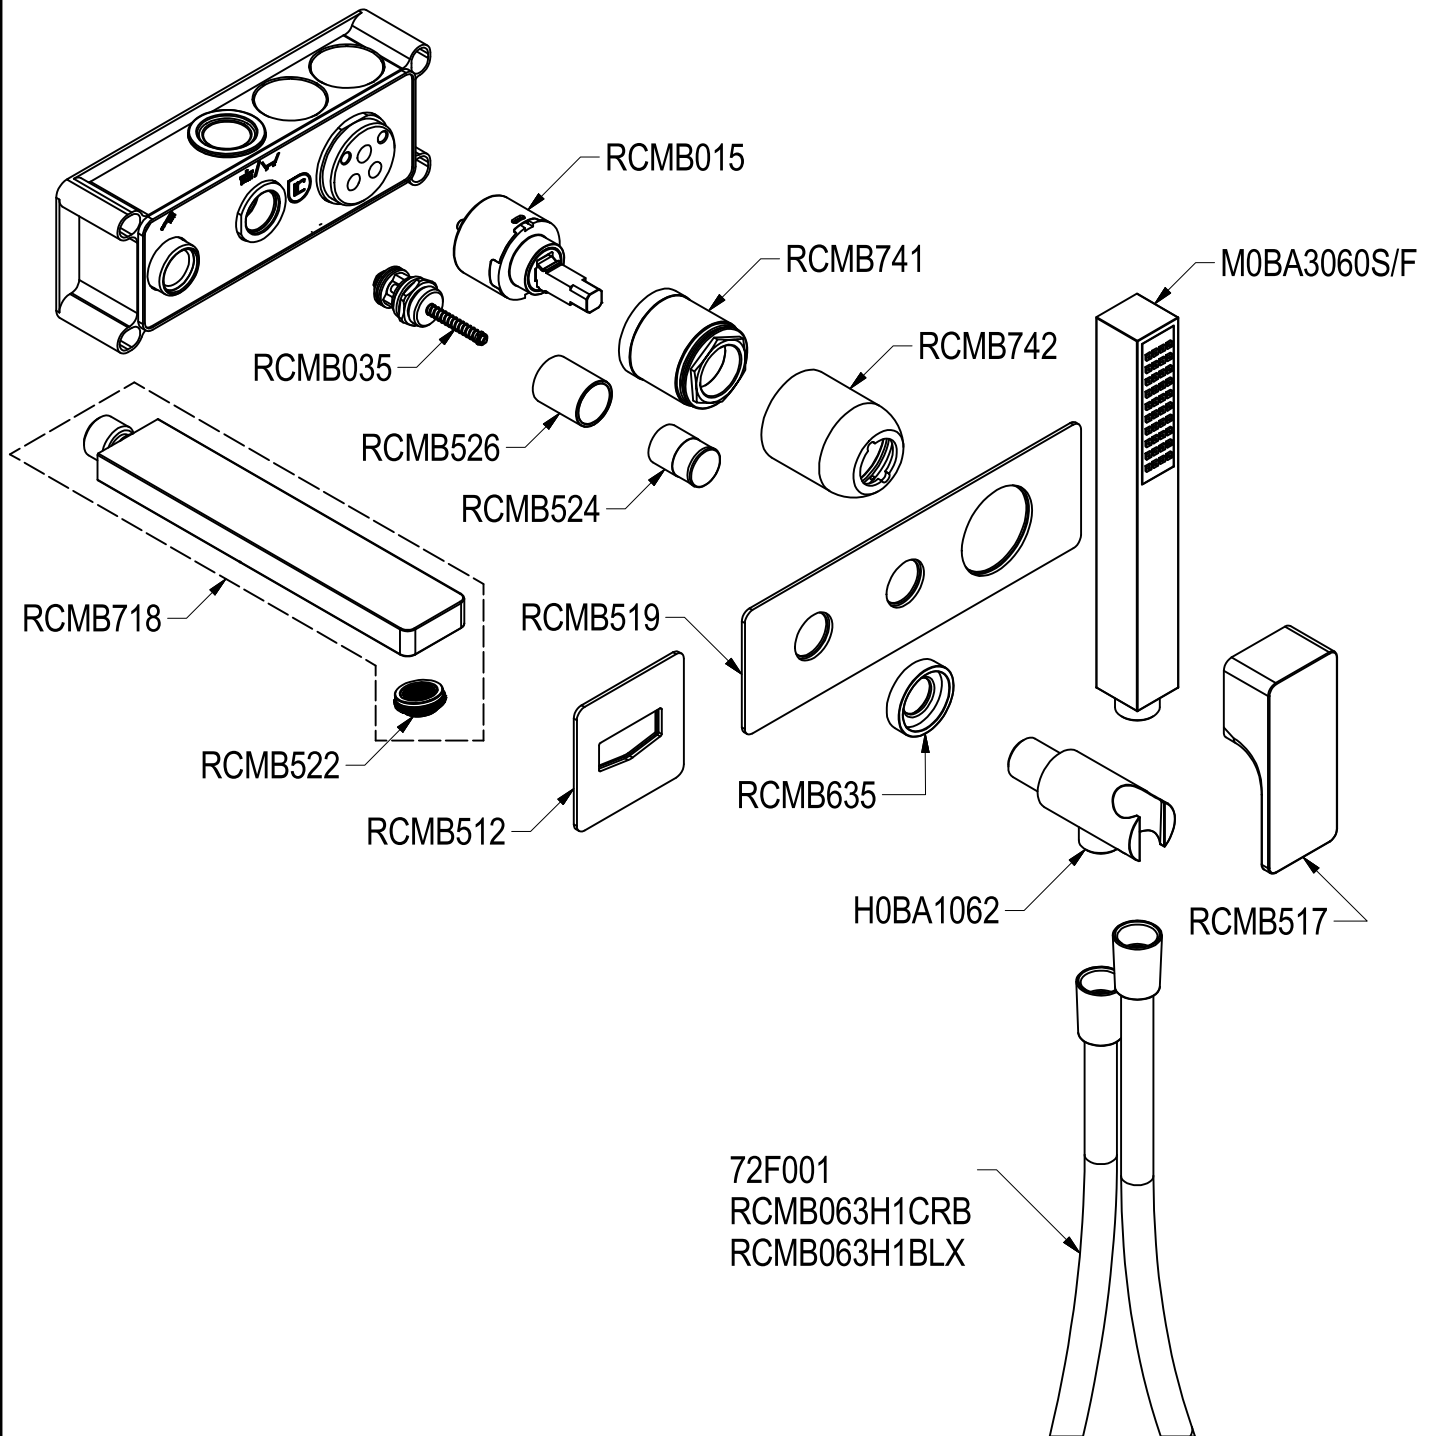

 Living a quality experience. 13019 VARALLO - (VC) - ITALY	SERIE <p style="text-align: center;">GLITTER</p>	CODICE <p style="text-align: center;">PR32EB 101</p>	DATA EMISSIONE <p style="text-align: center;">01/03/16</p>
	DENOMINAZIONE <p style="text-align: center;">Miscelatore monocomando ad incasso per vasca Built-in single lever bath mixer</p>		REVISIONE <p style="text-align: center;">1</p>