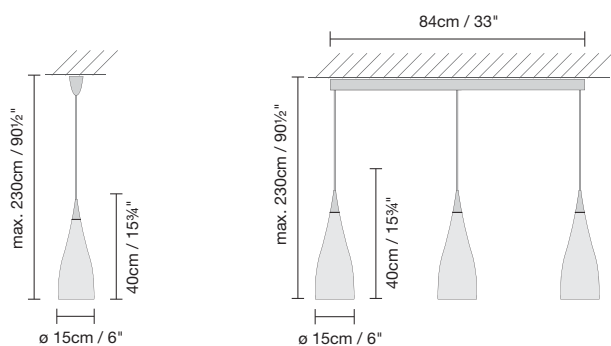

Nite

Jorge Pensi

Fluor. Plumen 11W (E27)

Luminaria de suspensión de vidrio soplado.

Acabados: Nuevo acabado con pantalla gris transparente y cable textil gris. También disponible en vidrio blanco opalino con cable plata.

Glass-blown suspension lamp.

Finishes: New finish with transparent grey shade and grey textile cable. Also available in opal white glass with grey cable.

Hängeleuchte aus geblasenem Glas.

Ausführungen: Neue Ausführung mit transparentem grauem Schirm und grauem Textilkabel. Auch in opalweißem Glas mit silbernem Kabeln erhältlich.