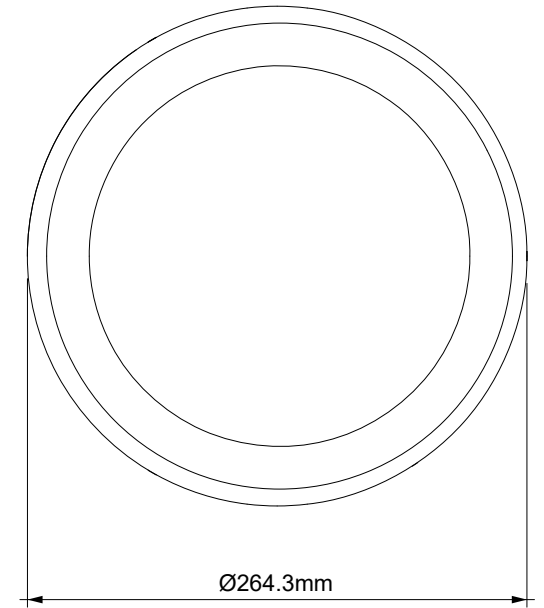

DECOR WALTHER®

Since 1973

BS 40 PL

MASSZEICHNUNG DIMENSIONAL DRAWING DESSIN DIMENSIONNEL DISEGNO DIMENSIONALE

M 1:5

19 August 2021 / FG

Alle Angaben ohne Gewähr. Maß und Modelländerungen vorbehalten.

All information without engagement. Measurement and changes conditionally.