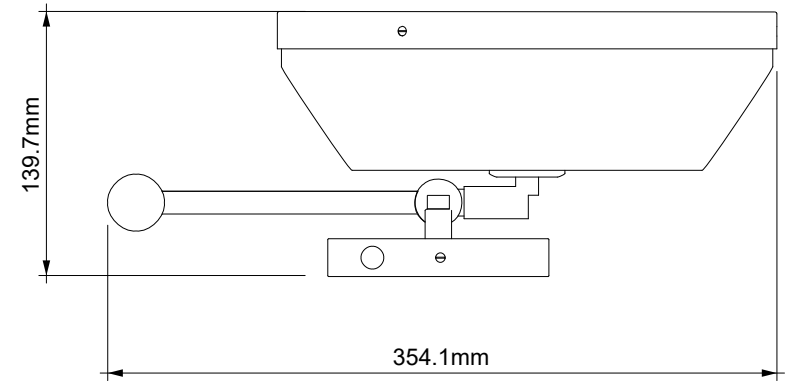

DECOR WALTHER®

Since 1973

BS 40 PL

MASSZEICHNUNG DIMENSIONAL DRAWING DESSIN DIMENSIONNEL DISEGNO DIMENSIONALE

M 1:5

19 August 2021 / FG

Alle Angaben ohne Gewähr. Maß und Modelländerungen vorbehalten.

All information without engagement. Measurement and changes conditionally.