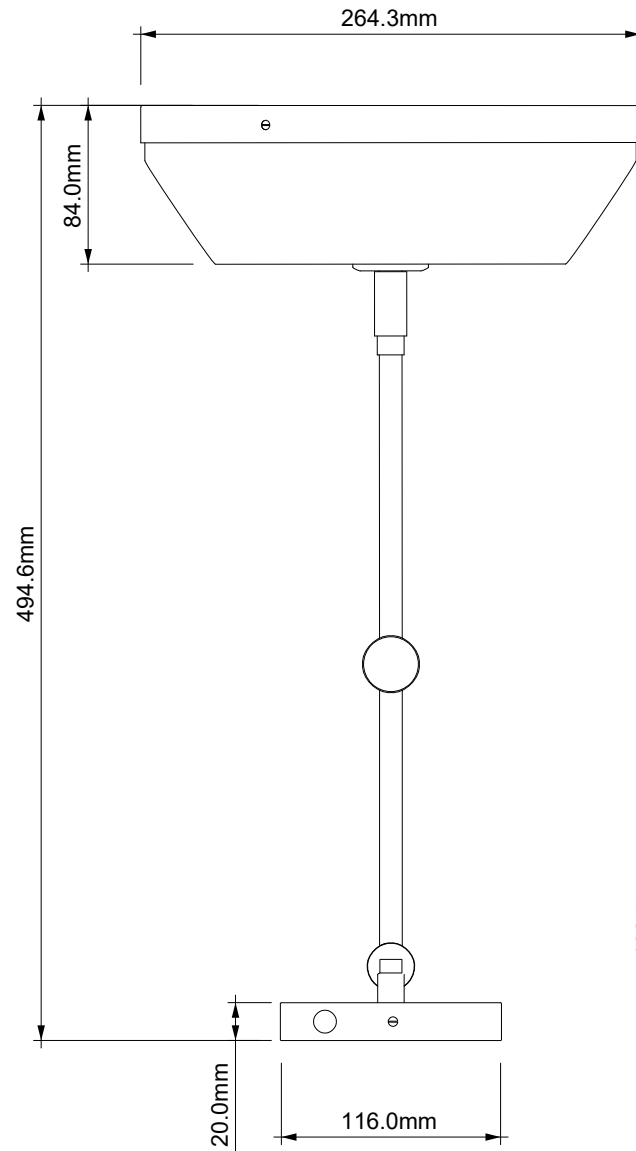

DECOR WALTHER®

Since 1973

BS 40 PL

MASSZEICHNUNG DIMENSIONAL DRAWING DESSIN DIMENSIONNEL DISEGNO DIMENSIONALE

M 1:5

19 August 2021 / FG

Alle Angaben ohne Gewähr. Maß und Modelländerungen vorbehalten.

All information without engagement. Measurement and changes conditionally.