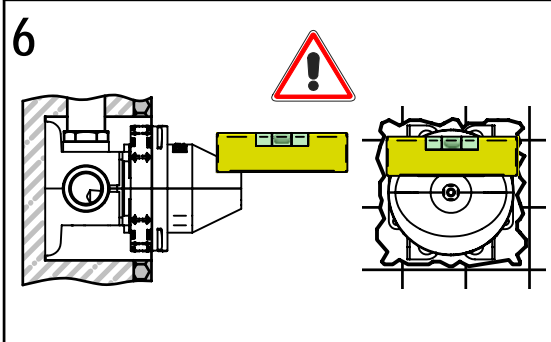

MADE IN ITALY **DESIGN**
Questo prodotto è stato realizzato interamente in Italia con l'utilizzo di materie prime di altissima qualità **EQB**

MADE IN ITALY
This product has been entirely manufactured in Italy, by top quality raw materials.
BELLOSTA Rubinetterie
Rubinetti d'autore Made in Italy

MADE IN ITALY **DESIGN**
Questo prodotto è stato realizzato interamente in Italia con l'utilizzo di materie prime di altissima qualità **EQB**

MADE IN ITALY
This product has been entirely manufactured in Italy, by top quality raw materials.
BELLOSTA Rubinetterie
Rubinetti d'autore Made in Italy