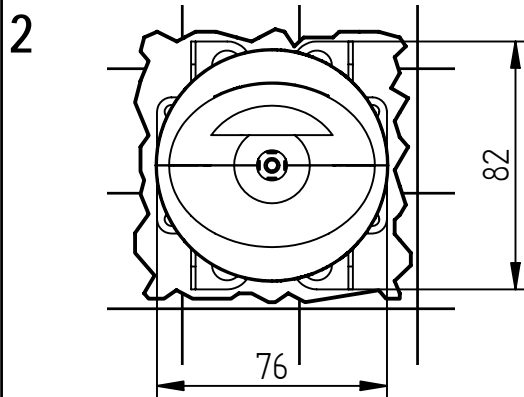

1 IMPORTANTISSIMO VERY IMPORTANT

PIASTRE SOTTILI/SLIM PLATES			
SERIE	ARTICOLO	SERIE	ARTICOLO
PASCAL	1021/K - 1021/K/E	BAMBU'	0421/N-0421/N/E 0421/Q-0421/Q/E
NÖEL	1521/K - 1521/K/E	MINI-B	4421/N-4421/N/E 4421/Q-4421/Q/E
EDWARD	0821/M/K - 0821/M/K/E	B-DUE	7921/L - 7921/L/E
EDWARD LEVER	0821/LM/K-0821/LM/K/E 0821/LLM/K-0821/LLM/K/E	B-UNO BEETHOVEN	7721/N - 7721/N/E
ROMINA - CHARLOTTE	0321/M/K - 0321/M/K/E	ZEHN	7521 - 7521/E
JOCONDE	4021/M/K-4021/M/K/B 4021/M/K/E-4021/M/K/B/E	BABY-S	7221/N - 7221/N/E
ELITE	9121/MN - 9121/MN/E	SOGNO	7021 - 7021/E
ELITE MIX	9021/N - 9021/N/E	THEO - T-LUX	0921 - 0921/E
GRAZIE	5521 - 5521/E	LIFE	0521/MN - 0521/MN/E
JEANS	4821/N-4821/N/E 4821/Q-4821/Q/E	N-JOY	0121/N - 0121/N/E
M-DUE	8921/L - 8921/L/E	STRESA	1421/K-1421/K/E 1721/K-1721/K/E
M-UNO MOSE'	8821/N - 8821/N/E	STRESA SUITE	1621/K-1621/K/E 1821/K-1821/K/E