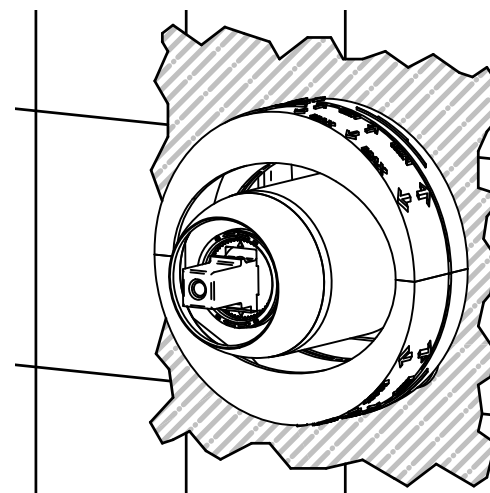

ROMPERE / BREAK
NO ATTREZZI / NO TOOLS

A