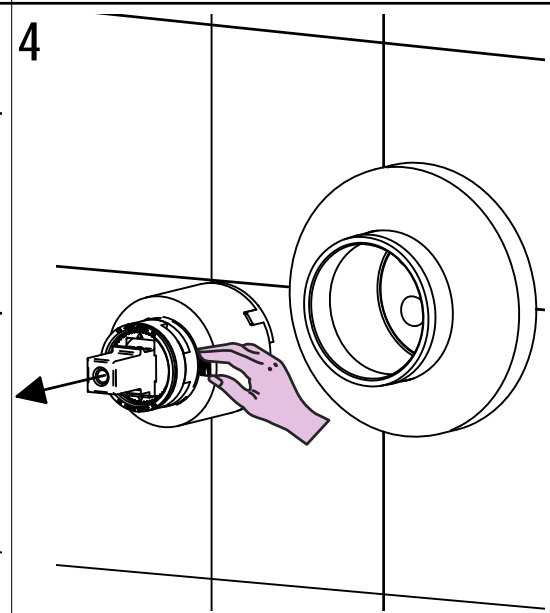

1

ROMPERE / BREAK
NO ATTREZZI / NO TOOLS

A

Art. 0321/M
Art. 0321/M/E

Art. 0321/M/K
Art. 0321/M/K/E

! SOSTITUZIONE CARTUCCIA / CARTRIDGE REPLACEMENT

Prima di iniziare le operazioni di sostituzione della cartuccia assicurarsi che l'acqua dell'impianto principale sia chiusa e che la cartuccia sia svuotata da residui di acqua. Before starting replacement of cartridge, ensure that water system has been turned off and empty remaining water.