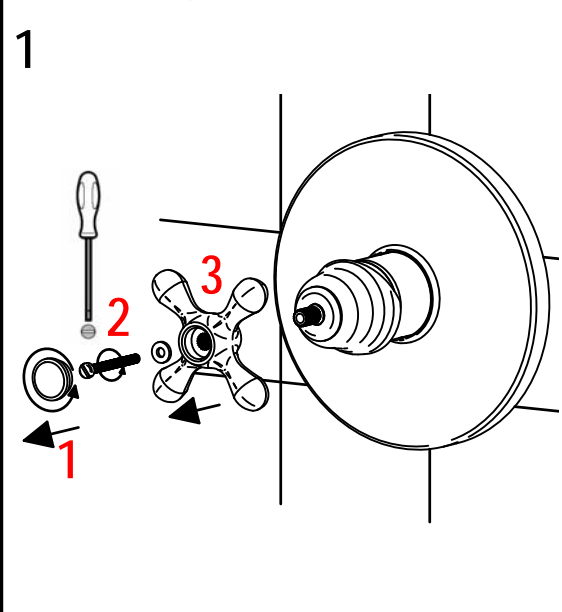

1

ROMPERE / BREAK
NO ATTREZZI / NO TOOLS

A

Art. 0321/M
Art. 0321/M/E

Art. 0321/M/K
Art. 0321/M/K/E

! SOSTITUZIONE CARTUCCIA / CARTRIDGE REPLACEMENT

Prima di iniziare le operazioni di sostituzione della cartuccia assicurarsi che l'acqua dell'impianto principale sia chiusa e che la cartuccia sia svuotata da residui di acqua. Before starting replacement of cartridge, ensure that water system has been turned off and empty remaining water.