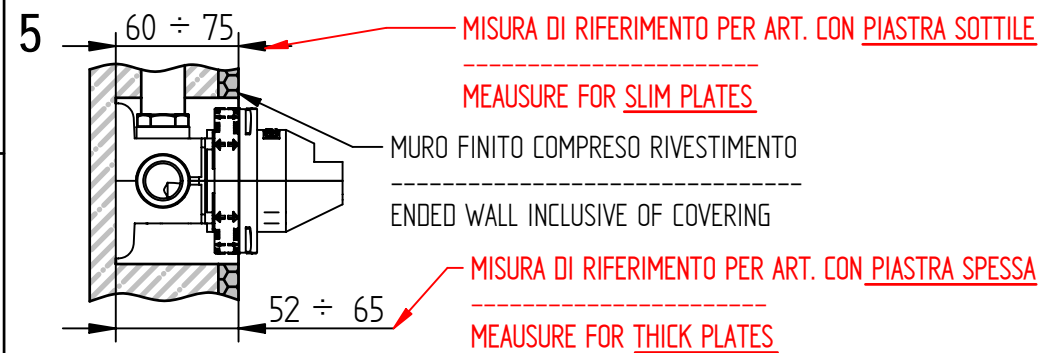

1 IMPORTANTISSIMO VERY IMPORTANT

PIASTRE SOTTILI/SLIM PLATES			
SERIE	ARTICOLO	SERIE	ARTICOLO
PASCAL	1021/K - 1021/K/E	BAMBU'	0421/N-0421/N/E 0421/Q-0421/Q/E
NÖEL	1521/K - 1521/K/E	MINI-B	4421/N-4421/N/E 4421/Q-4421/Q/E
EDWARD	0821/M/K - 0821/M/K/E	B-DUE	7921/L - 7921/L/E
EDWARD LEVER	0821/LM/K-0821/LM/K/E 0821/LLM/K-0821/LLM/K/E	B-UNO BEETHOVEN	7721/N - 7721/N/E
ROMINA - CHARLOTTE	0321/M/K - 0321/M/K/E	ZEHN	7521 - 7521/E
JOCONDE	4021/M/K-4021/M/K/B 4021/M/K/E-4021/M/K/B/E	BABY-S	7221/N - 7221/N/E
ELITE	9121/MN - 9121/MN/E	SOGNO	7021 - 7021/E
ELITE MIX	9021/N - 9021/N/E	THEO - T-LUX	0921 - 0921/E
GRAZIE	5521 - 5521/E	LIFE	0521/MN - 0521/MN/E
JEANS	4821/N-4821/N/E 4821/Q-4821/Q/E	N-JOY	0121/N - 0121/N/E
M-DUE	8921/L - 8921/L/E	STRESA	1421/K-1421/K/E 1721/K-1721/K/E
M-UNO MOSE'	8821/N - 8821/N/E	STRESA SUITE	1621/K-1621/K/E 1821/K-1821/K/E

PIASTRE SPESSE/THICK PLATES	
SERIE	ARTICOLO
PASCAL	1021 - 1021/E
NÖEL	1521 - 1521/E
EDWARD	0821/M - 0821/M/E
EDWARD LEVER	0821/LM-0821/LM/E 0821/LLM-0821/LLM/E
ROMINA - CHARLOTTE	0321/M - 0321/M/E
JOCONDE	4021/M-4021/M/B 4021/M/E-4021/M/B/E
KROCUS	8521 - 8521/E
FLOW	3521 - 3521/E