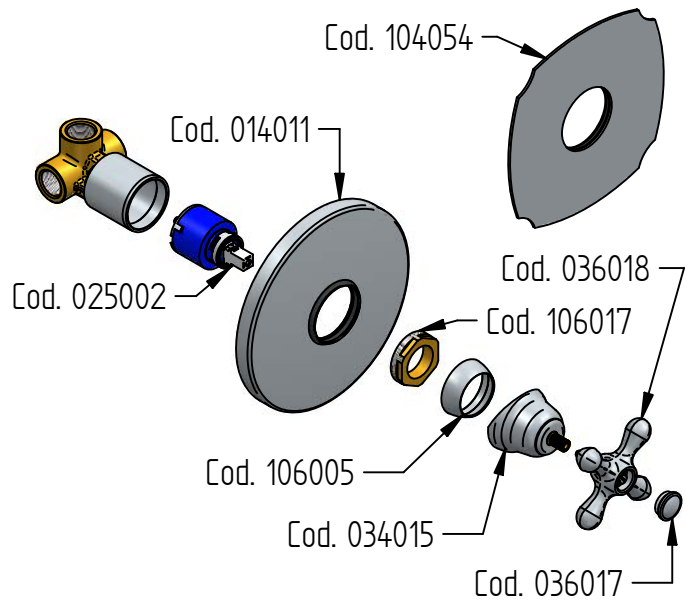

RICAMBI / SPARE PARTS

COD. 025002	COD. 036018
COD. 106005	COD. 036017
COD. 106017	COD. 104054
COD. 034015	COD. 014011

romina

ISTRUZIONI DI INSTALLAZIONE / INSTALLATION INSTRUCTION

ART. 0321/M
ART. 0321/M/E

PIASTRE SPESSE/THICK PLATES	
SERIE	ARTICOLO
PASCAL	1021 - 1021/E
NÖEL	1521 - 1521/E
EDWARD	0821/M - 0821/M/E
EDWARD LEVER	0821/LM-0821/LM/E 0821/LLM-0821/LLM/E
ROMINA - CHARLOTTE	0321/M - 0321/M/E
JOCONDE	4021/M-4021/M/B 4021/M/E-4021/M/B/E
KROCUS	8521 - 8521/E
FLOW	3521 - 3521/E