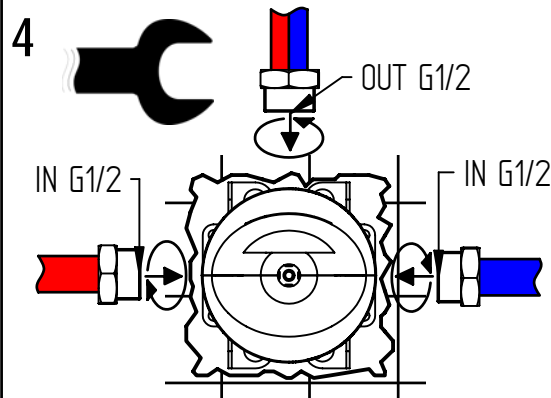

1 IMPORTANTISSIMO VERY IMPORTANT

PIASTRE SOTTILI/SLIM PLATES			
SERIE	ARTICOLO	SERIE	ARTICOLO
PASCAL	1021/K - 1021/K/E	BAMBU'	0421/N-0421/N/E 0421/Q-0421/Q/E
NÖEL	1521/K - 1521/K/E	MINI-B	4421/N-4421/N/E 4421/Q-4421/Q/E
EDWARD	0821/M/K - 0821/M/K/E	B-DUE	7921/L - 7921/L/E
EDWARD LEVER	0821/LM/K-0821/LM/K/E 0821/LLM/K-0821/LLM/K/E	B-UNO BEETHOVEN	7721/N - 7721/N/E
ROMINA - CHARLOTTE	0321/M/K - 0321/M/K/E	ZEHN	7521 - 7521/E
JOCONDE	4021/M/K-4021/M/K/B 4021/M/K/E-4021/M/K/B/E	BABY-S	7221/N - 7221/N/E
ELITE	9121/MN - 9121/MN/E	SOGNO	7021 - 7021/E
ELITE MIX	9021/N - 9021/N/E	THEO - T-LUX	0921 - 0921/E
GRAZIE	5521 - 5521/E	LIFE	0521/MN - 0521/MN/E
JEANS	4821/N-4821/N/E 4821/Q-4821/Q/E	N-JOY	0121/N - 0121/N/E
M-DUE	8921/L - 8921/L/E	STRESA	1421/K-1421/K/E 1721/K-1721/K/E
M-UNO MOSE'	8821/N - 8821/N/E	STRESA SUITE	1621/K-1621/K/E 1821/K-1821/K/E

PIASTRE SPESSE/THICK PLATES	
SERIE	ARTICOLO
PASCAL	1021 - 1021/E
NÖEL	1521 - 1521/E
EDWARD	0821/M - 0821/M/E
EDWARD LEVER	0821/LM-0821/LM/E 0821/LLM-0821/LLM/E
ROMINA - CHARLOTTE	0321/M - 0321/M/E
JOCONDE	4021/M-4021/M/B 4021/M/E-4021/M/B/E
KROCUS	8521 - 8521/E
FLOW	3521 - 3521/E