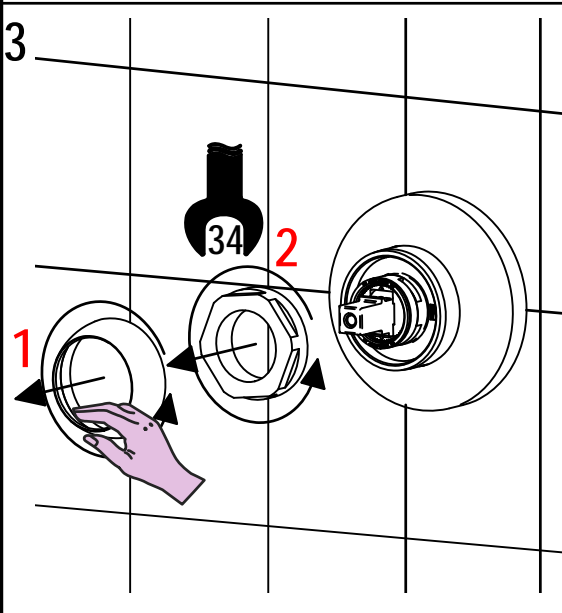

1

ROMPERE / BREAK
NO ATTREZZI / NO TOOLS

A

Art. 0321/M
Art. 0321/M/E

Art. 0321/M/K
Art. 0321/M/K/E

! SOSTITUZIONE CARTUCCIA / CARTRIDGE REPLACEMENT

Prima di iniziare le operazioni di sostituzione della cartuccia assicurarsi che l'acqua dell'impianto principale sia chiusa e che la cartuccia sia svuotata da residui di acqua. Before starting replacement of cartridge, ensure that water system has been turned off and empty remaining water.