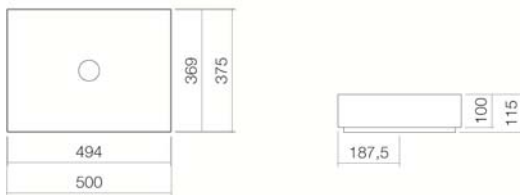

Aform

Ficha técnica

Lavabos sobre encimera

AB.ME500

Referencia: 3212000000

Diseño de partners: sieger design

Propiedades

Nombre del artículo	AB.ME500
Referencia	3212000000
Color estándar	Blanco
Superficie especial	Blanco, de cuidado facil (XXXX XXX 400) Blanco, superficie antibacteriana (XXXX XXX 401)
Variante	sin orificio para grifería, sin rebosadero
Variante especial	Colores especiales y mate
Medidas	500 x 375 x 115 mm
Material	Acero vitrificado
Peso neto	9,0 kg
Montaje	para la fijación sobre las encimeras
Accesorios	Sifón SI.2, Sifón SI.3
Indicaciones acerca de la grifería	Zona de impacto recomendada aprox. 90 – 135 mm desde el borde del lavabo.

Con grifería de salida vertical (ángulo de impacto 90°) y aireador incorporado, el agua cae de forma óptima sobre orificio de desagüe.

Especificación de texto

Lavabo sobre encimera rectangular, 500 x 375 mm, altura 115 mm, vitrificado, blanco, sin orificio para grifería y rebosadero, incluye válvula de desagüe cromada sin cierre, set de fijación y marco separador negro