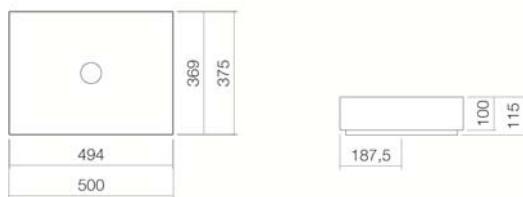

Specifiche Testo

Lavabo sopra piano, rettangolare, 500 x 375 mm, altezza 110 mm, vetrificato, bianco, senza foro per il rubinetto e troppo pieno, compresi piletta di scarico con calotta cromata, kit di fissaggio e distanziale nero

Marchio: Alape

Modello: AB.ME500