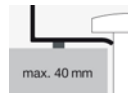

Lavabi sopra piano

AB.ME500

Numero di articolo: 3212000000

Design partner: sieger design