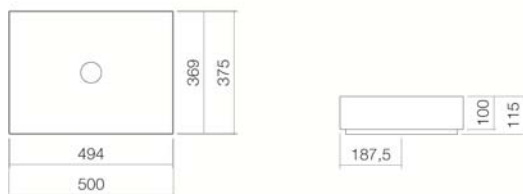

zonder kraangat, zonder overloop  
Speciale- of matkleur  
500 x 375 x 115 mm  
Geglazuurd staal  
9,0 kg

voor de opbouw op bladen

Sifon Sl.2, Sifon Sl.3

Optimaal neervalpunt ca.90 – 135 mm vanaf de achterkant van de waskom.

Alleen kranen met een rechte uitloop (incl. perlator/straal-breker) naar beneden geven een optimale waterstraalopvang (raakhoek: 90°).

---