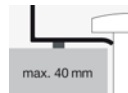

Opbouwwaskommen

AB.ME500

Artikelnummer: 3212000000

Design partner: sieger design