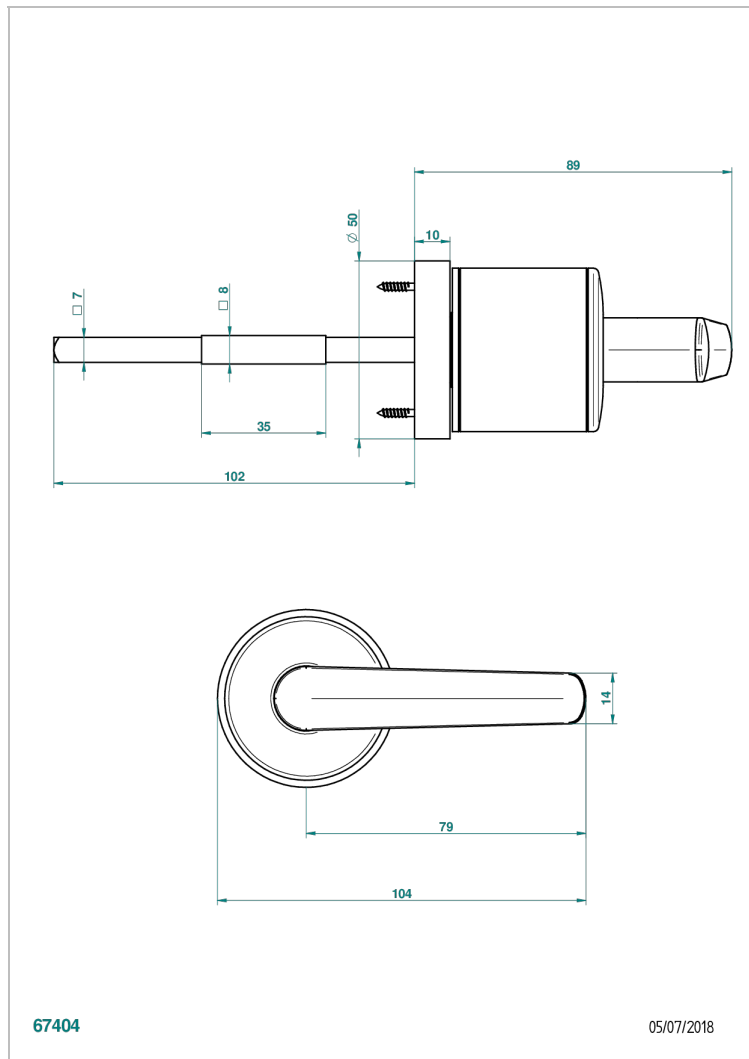

# SYSTEM METAL LISSE C РУКОЯТКАМИ

G9B-639

Ручка дверная односторонняя - 7 мм стержень

THG<sup>®</sup>  
PARIS

67404

05/07/2018

## ХАРАКТЕРИСТИКИ

- System métal lisse с рукоятками
- Ручка дверная односторонняя - 7 мм стержень