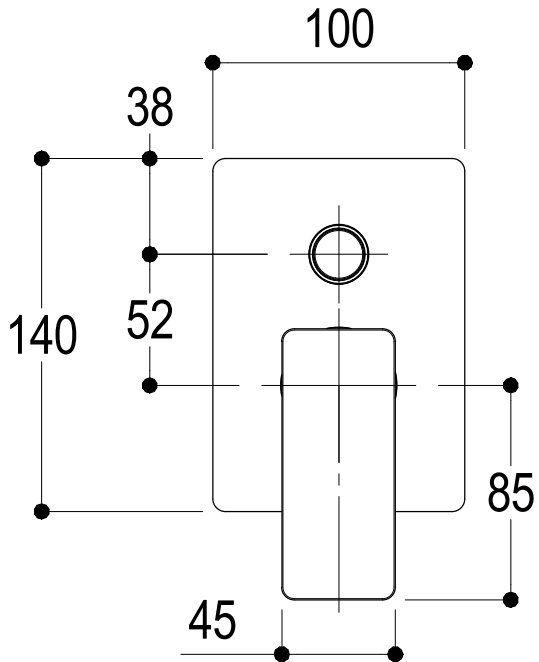

SCHEDA TECNICA / TECHNICAL DATA

RUBINETTERIE RITMONIO S.R.L. si riserva tutti i diritti connessi con il presente documento e con l'oggetto o la materia ivi rappresentati con divieto di riprodurlo, utilizzarlo o renderlo accessibile a terzi in assenza di previa autorizzazione. Disegno CAD non modificabile a mano

SERIE **GLITTER**

CODICE **PR32GB 101**

DATA EMISSIONE **05/12/13**

DENOMINAZIONE **Miscelatore monocomando ad incasso per vasca/doccia**
Built-in single lever bath/shower mixer

REVISIONE **2**
27/10/16