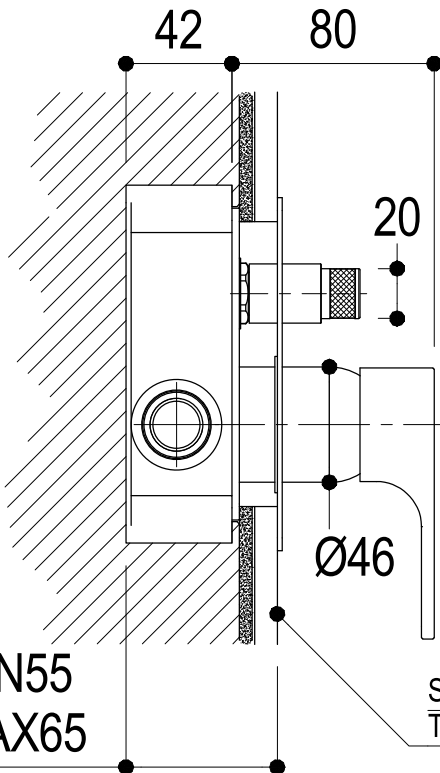

SCHEDA TECNICA / TECHNICAL DATA

RUBINETTERIE RITMONIO S.R.L. si riserva tutti i diritti connessi con il presente documento e con l'oggetto o la materia ivi rappresentati con divieto di riprodurlo, utilizzarlo o renderlo accessibile a terzi in assenza di previa autorizzazione. Disegno CAD non modificabile a mano

RUBINETTERIE RITMONIO S.R.L. will claim all rights related to the present document and with the object or subject represented therein with the prohibition of reproduction, use or disclosure to third parties without previous permission. The Cad plan is not alterable by hand

SERIE **GLITTER**

CODICE **PR32GB 101**

DATA EMISSIONE **05/12/13**

DENOMINAZIONE **Miscelatore monocomando ad incasso per vasca/doccia**
Built-in single lever bath/shower mixer

REVISIONE **2**
27/10/16