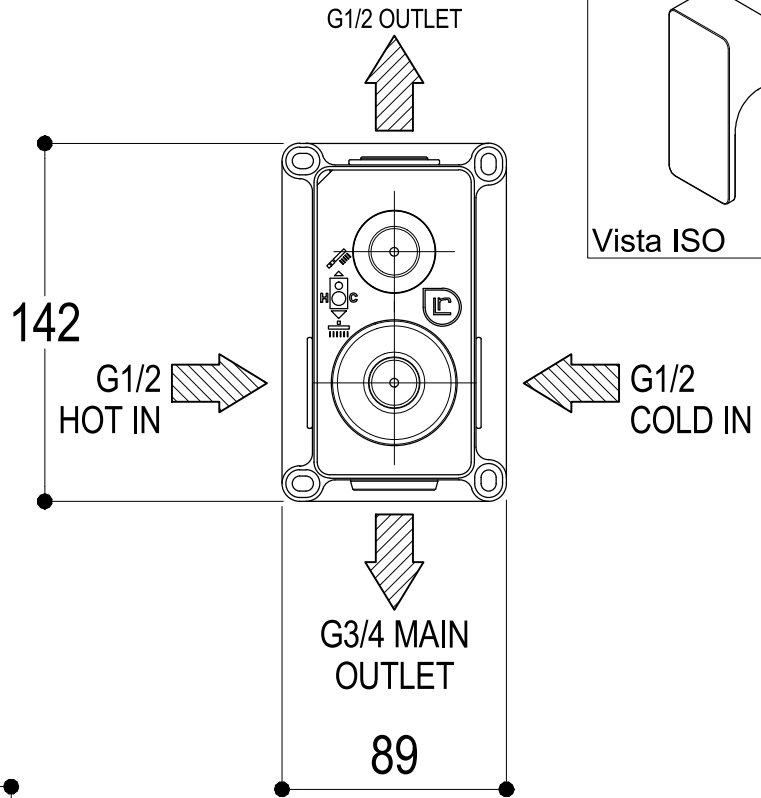

SCHEDA TECNICA / TECHNICAL DATA

RUBINETTERIE RITMONIO S.R.L. si riserva tutti i diritti connessi con il presente documento e con l'oggetto o la materia ivi rappresentati con divieto di riprodurlo, utilizzarlo o renderlo accessibile a terzi in assenza di previa autorizzazione. Disegno CAD non modificabile a mano

SERIE **GLITTER**

CODICE **PR32GB 101**

DATA EMISSIONE **05/12/13**

DENOMINAZIONE **Miscelatore monocomando ad incasso per vasca/doccia**
Built-in single lever bath/shower mixer

REVISIONE **2**
27/10/16